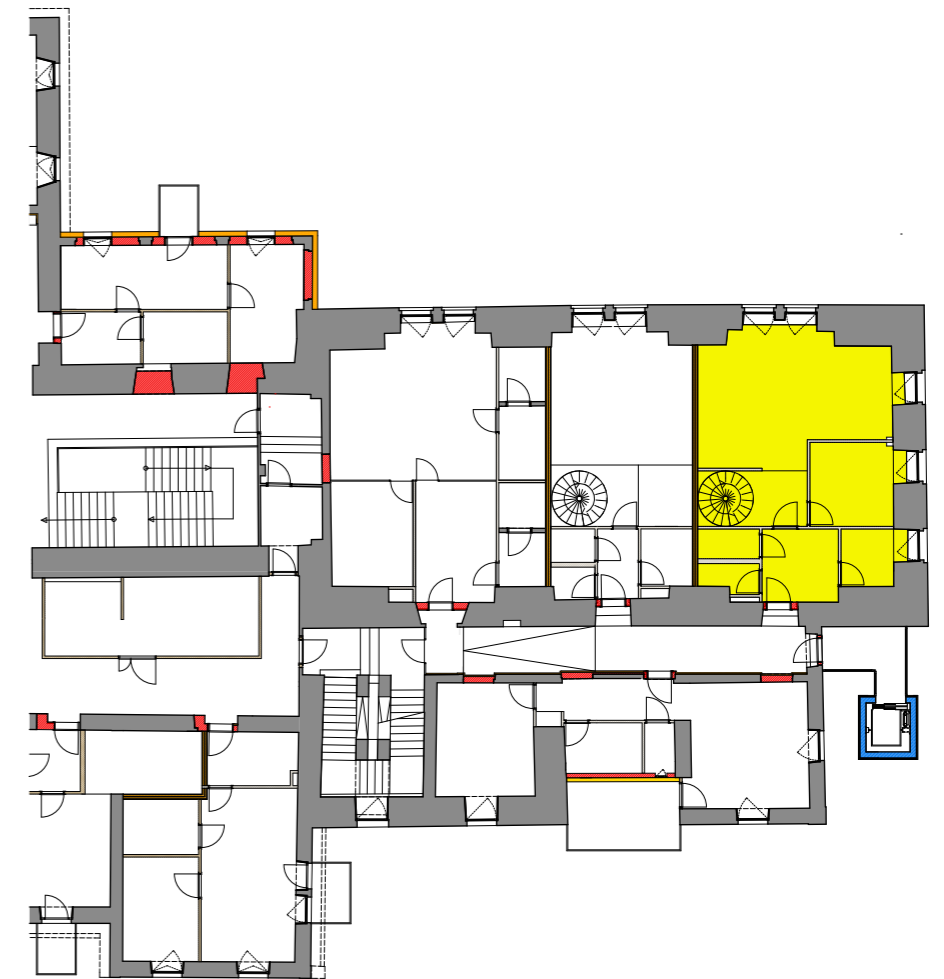

WOHNUNG 6

ZIMMER 3

WOHNFLÄCHE 80,41 m²

GALLERY 31,28 m²

GESAMT 111,69 m²

OBERGESCHOSS
1:300

BAUVORHABEN:
LEBENS-OASE FREISTADT
ZEHMANNSTRASSE 29
4240 FREISTADT

BAUHERR:
NEUE HEIMAT /
OBERÖSTERREICH
GÄRTNERSTR.9
A-4020 LINZ

ARCHITEKT:
ARKADE ZT GMBH
HAFENSTR.61
4020 LINZ

ZEICH - NR:
6

PLAN:
GRUNDRISSSE
1:100 , 1:300

GEZ.:
AM

DATUM:
06.05.2013