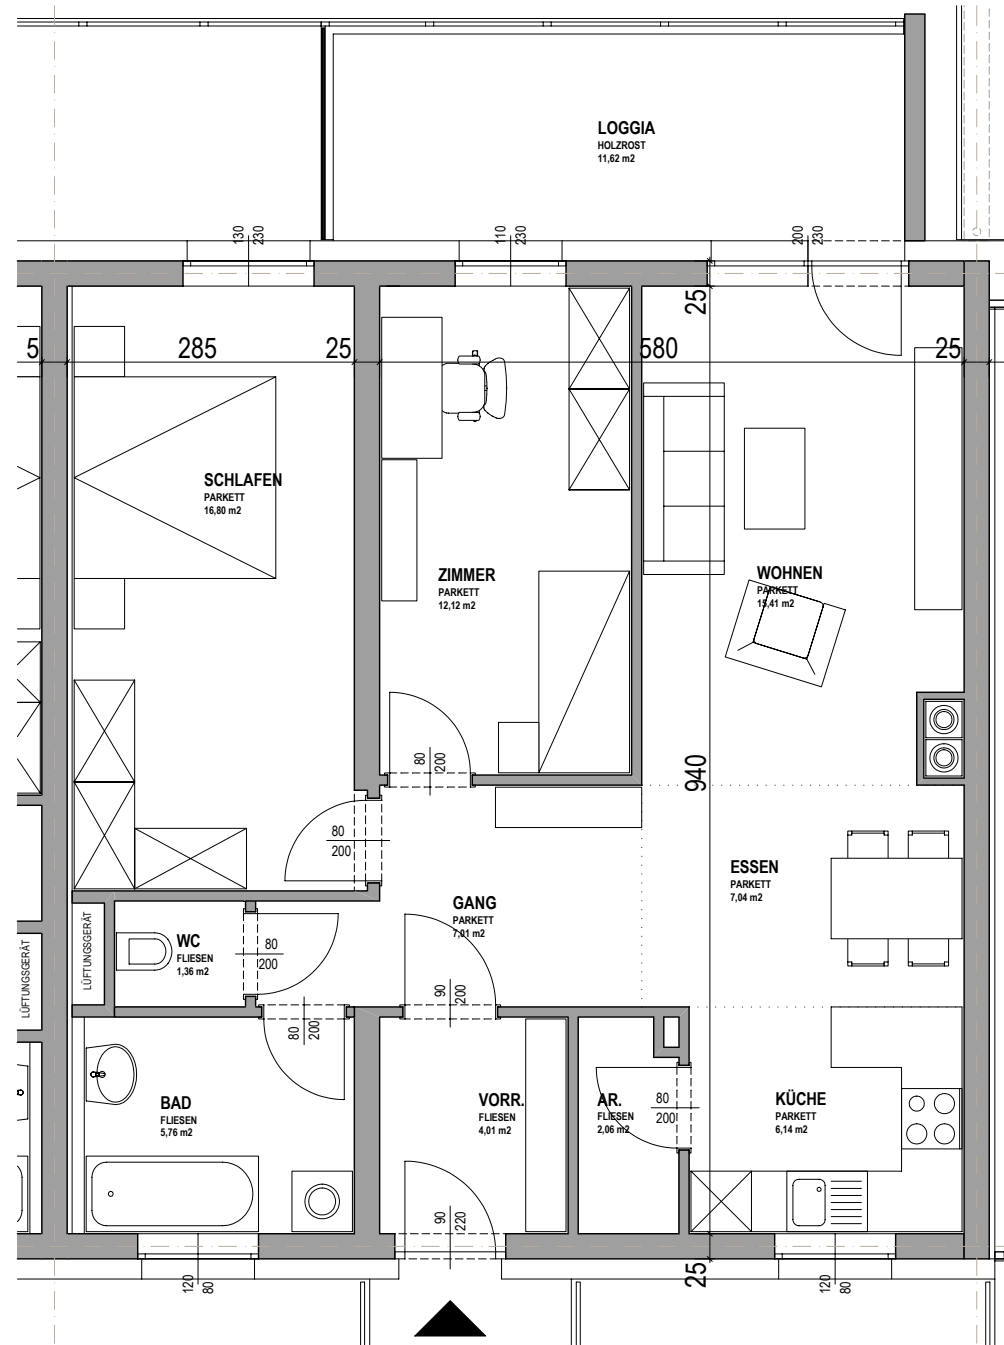

1. OBERGESCHOSS

1. OBERGESCHOSS - ÜBERSICHT

M=1:500

WOHNUNG 13

WOHNNUTZFLÄCHE	77,71 M ²
LOGGIA GEFÖRD.	11,62 M ²
GEFÖRDERT	89,33 M ²

ZUGEHÖRIGER TIEFGARAGENPLATZ MIT KELLERABTEIL

M=1:500

NATURMASSE NEHMEN! ÄNDERUNGEN VORBEHALTEN!