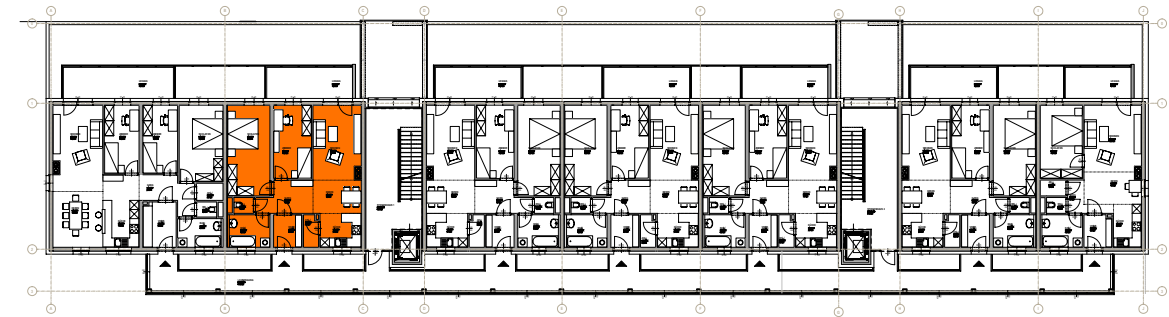

1. OBERGESCHOSS

1. OBERGESCHOSS - ÜBERSICHT

M=1:500

WOHNUNG 13

WOHNNUTZFLÄCHE	77,71 M ²
LOGGIA GEFÖRD.	11,62 M ²
GEFÖRDERT	89,33 M ²

ZUGEHÖRIGER TIEFGARAGENPLATZ MIT KELLERABTEIL

M=1:500

NATURMASSE NEHMEN! ÄNDERUNGEN VORBEHALTEN!