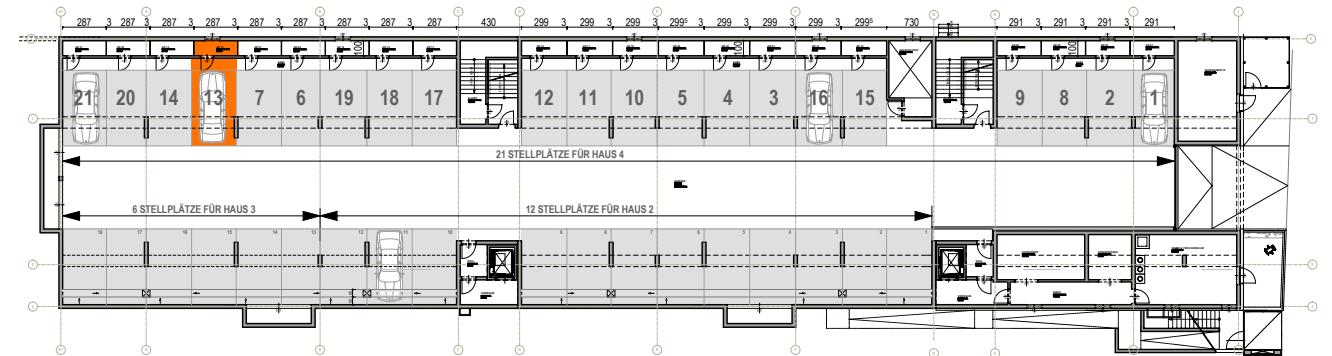

1. OBERGESCHOSS

1. OBERGESCHOSS - ÜBERSICHT

M=1:500

WOHNUNG 13

WOHNNUTZFLÄCHE	77,71 M ²
LOGGIA GEFÖRD.	11,62 M ²
GEFÖRDERT	89,33 M ²

ZUGEHÖRIGER TIEFGARAGENPLATZ MIT KELLERABTEIL

M=1:500

NATURMASSE NEHMEN! ÄNDERUNGEN VORBEHALTEN!