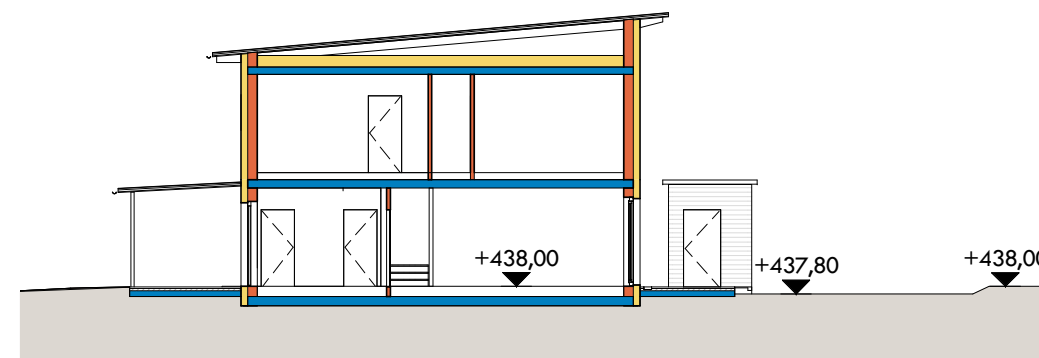

Lage Haus 11

M 1 : 1000

Vorr.	6,46m ²
Ar	2,31m ²
Gard	3,63m ²
Wc	3,61m ²
Technik	2,17m ²
Wohnraum/Küche	37,24m ²
Schlafzimmer	13,11m ²
Kind 1	11,68m ²
Kind 2	14,71m ²
Bad	6,63m ²
Wc	1,47m ²
Vorr.	4,98m ²

Wohnfläche 108,00m²

Terrasse	13,63m ²
Geräte	3,00m ²
Ar	5,84m ²
Gartenfläche	ca.87,93m ²

**1 Garagenstellplatz /
1 Parkplatz im Freien**

Vorbehaltlich eventueller Abweichungen der dargestellten Grundrisse. Die dargestellten Maße sind Rohbaumaße.
Für die Möbelbestellung unbedingt Naturmaße nehmen! Die Einrichtung ist nur symbolisch dargestellt. Kein Maßstab!