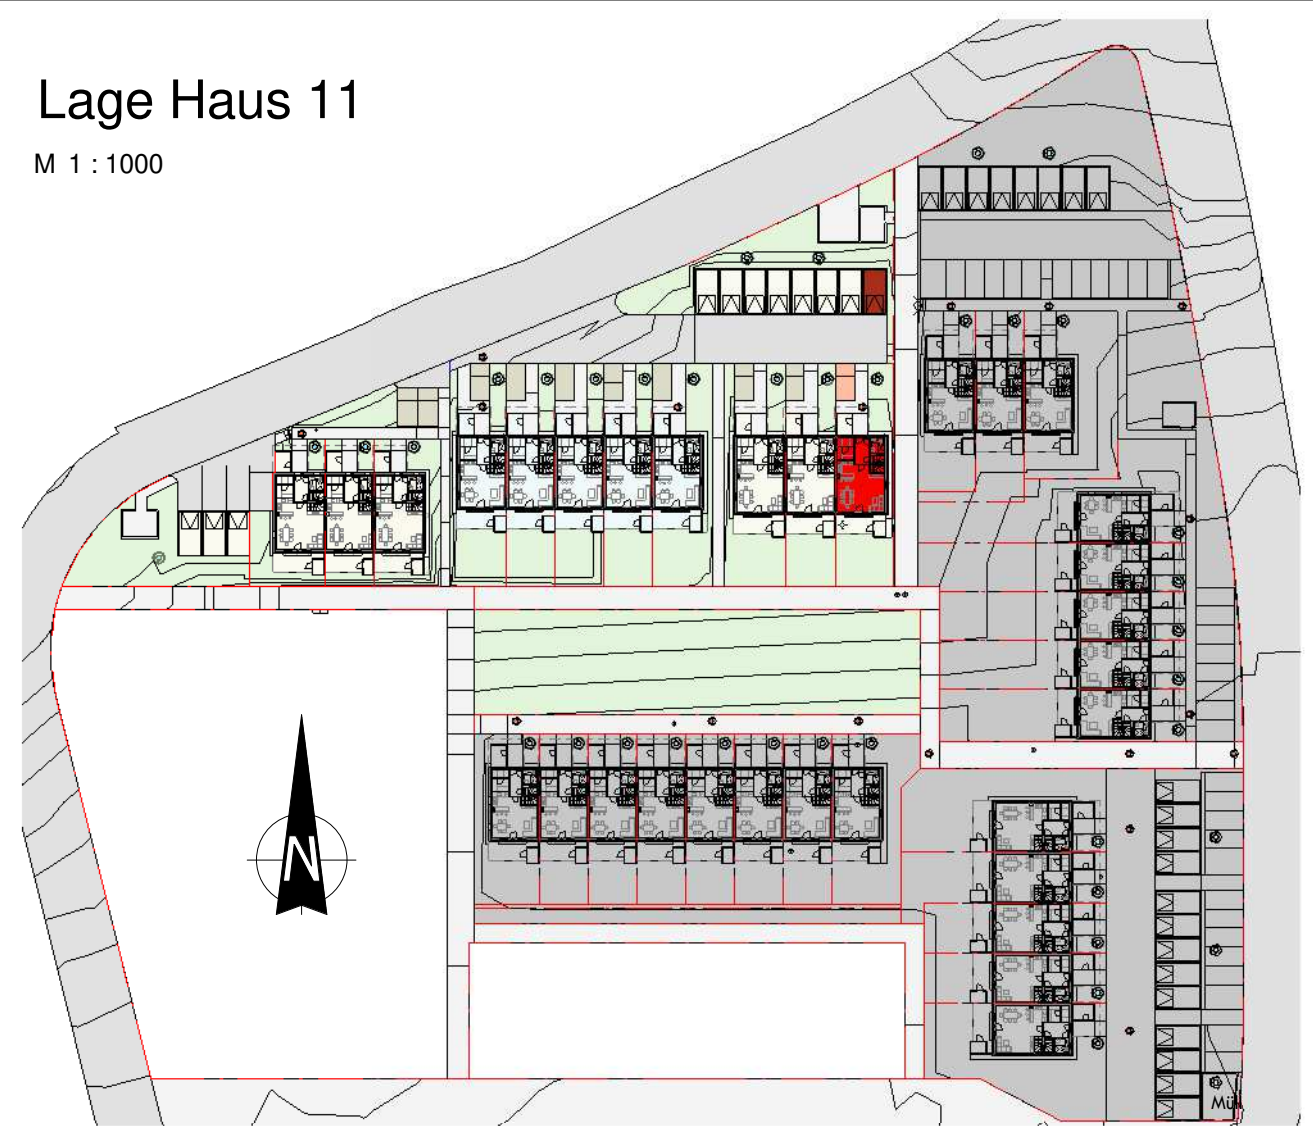

Lage Haus 11

M 1 : 1000

Vorr.	6,46m ²
Ar	2,31m ²
Gard	3,63m ²
Wc	3,61m ²
Technik	2,17m ²
Wohnraum/Küche	37,24m ²
Schlafzimmer	13,11m ²
Kind 1	11,68m ²
Kind 2	14,71m ²
Bad	6,63m ²
Wc	1,47m ²
Vorr.	4,98m ²

Wohnfläche 108,00m²

Terrasse	13,63m ²
Geräte	3,00m ²
Ar	5,84m ²
Gartenfläche	ca.87,93m ²

**1 Garagenstellplatz /
1 Parkplatz im Freien**

Vorbehaltlich eventueller Abweichungen der dargestellten Grundrisse. Die dargestellten Maße sind Rohbaumaße.
Für die Möbelbestellung unbedingt Naturmaße nehmen! Die Einrichtung ist nur symbolisch dargestellt. Kein Maßstab!