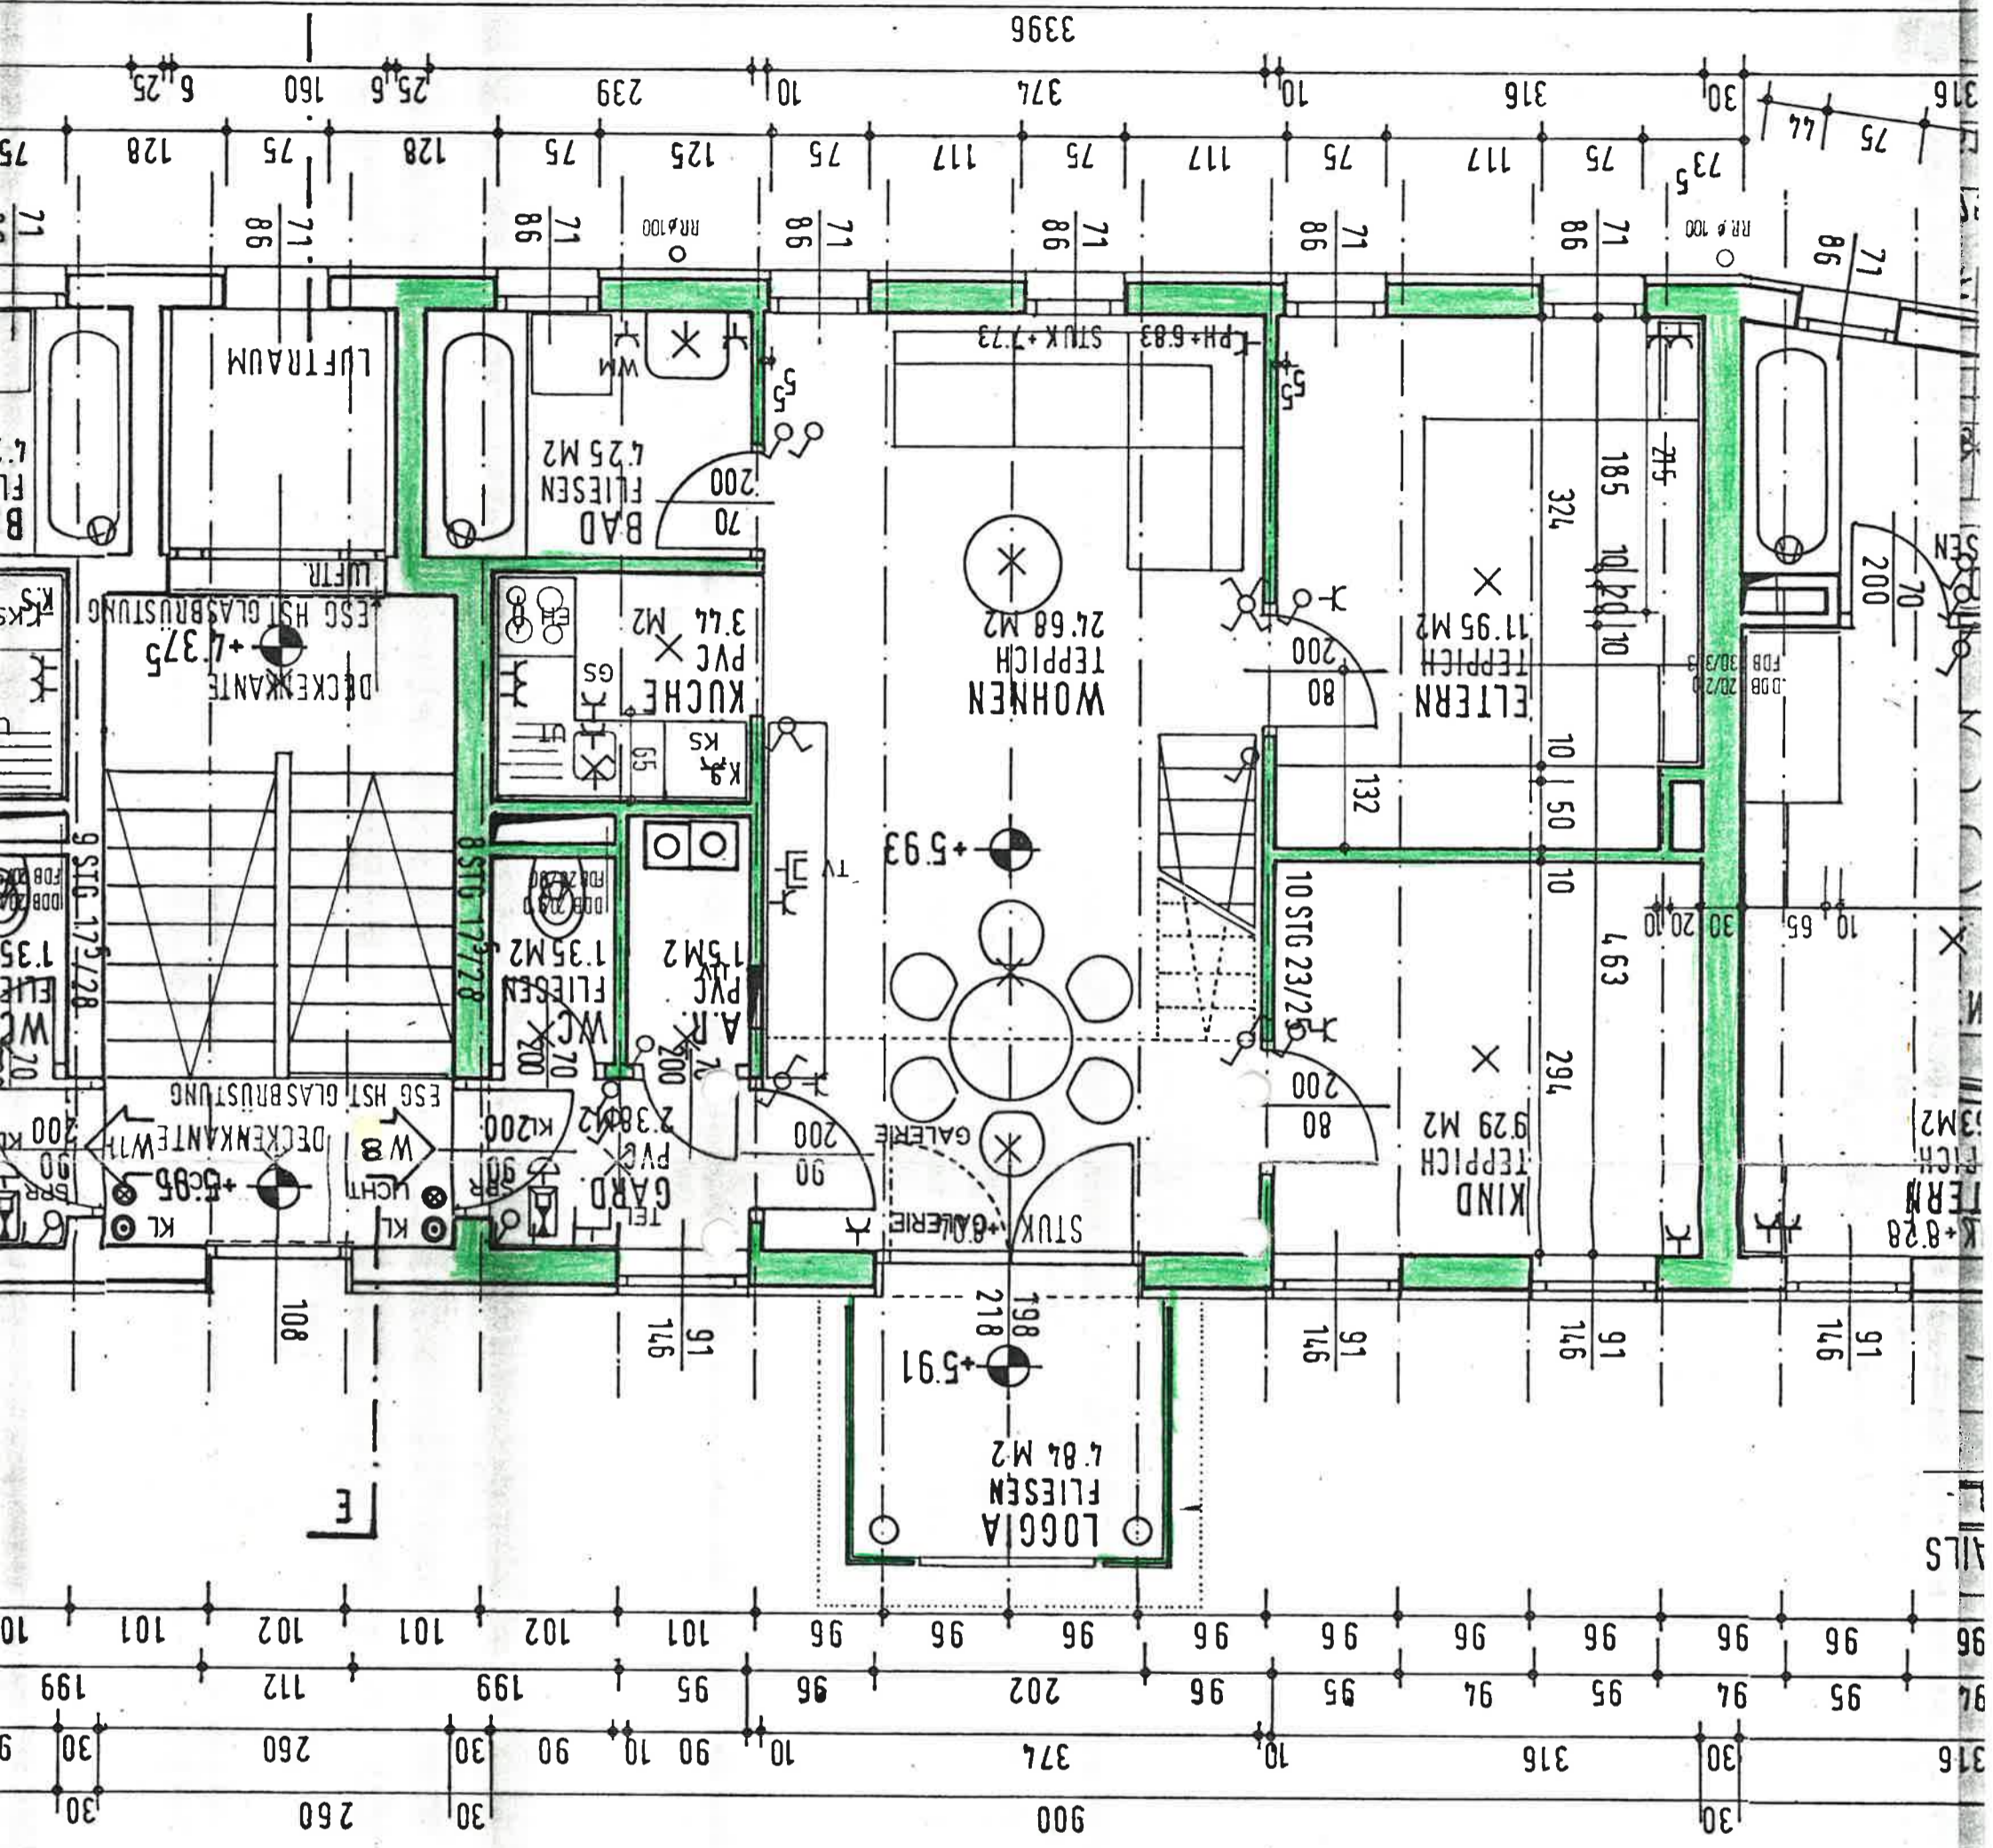

WOHNUNG 8
 WOHNUTZFL. 67.29 M²
 LOGGIA 7.84 M²
 69.13 M²

G E S C H O S S