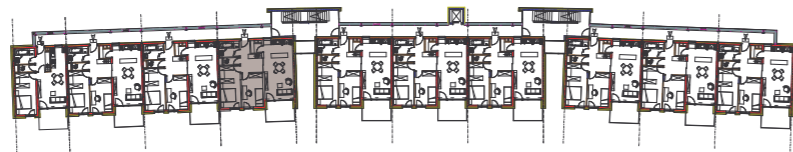

1 OBERGESCHOSS

TOP 11	
WOHNNUTZFLÄCHE	76,17 m ²
LOGGIA	3,82 m ²
WNF inkl. LOGGIA	79,99 m ²