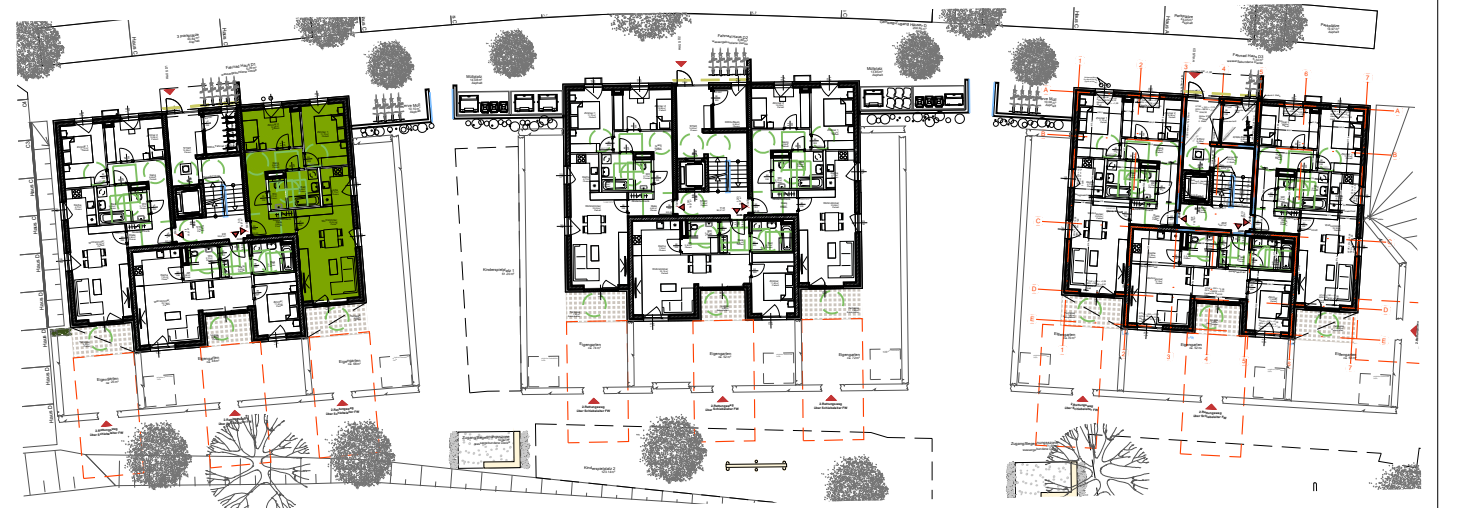

Top	3 / Tür 03
Zimmer	3
Wohnfläche	70,27 m ²
Loggia	
Wohnnutzfläche	70,27 m ²
Terrasse	8 m ²
Garten	ca. 68 m ²
Stellplatz	15
Kellerabteil	4,27 m ²

ERDGESCHOSS Haus D1/Top3/Tür 3 M 1:100 @ DIN A3

ÜBERSICHT SIEDLUNG

TIEFGARAGENPLATZ KELLERABTEIL

GESCHOSSÜBERSICHT ERDGESCHOSS HAUS D1