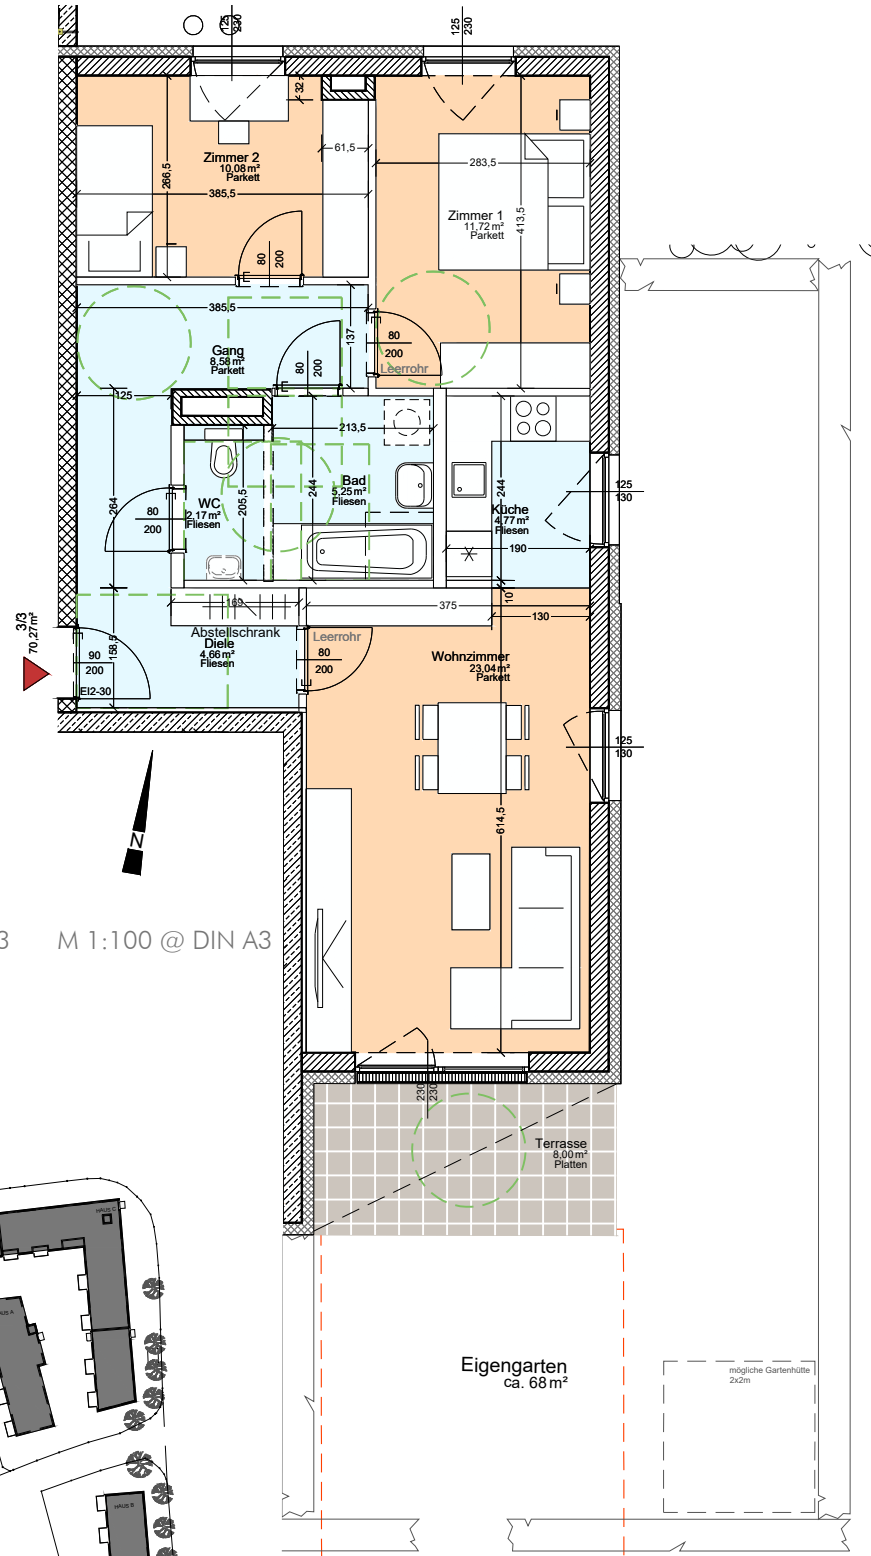

Top	3 / Tür 03
Zimmer	3
Wohnfläche	70,27 m ²
Loggia	
Wohnnutzfläche	70,27 m ²
Terrasse	8 m ²
Garten	ca. 68 m ²
Stellplatz	15
Kellerabteil	4,27 m ²

ERDGESCHOSS Haus D1/Top3/Tür 3 M 1:100 @ DIN A3

ÜBERSICHT SIEDLUNG

TIEFGARAGENPLATZ KELLERABTEIL

GESCHOSSÜBERSICHT ERDGESCHOSS HAUS D1