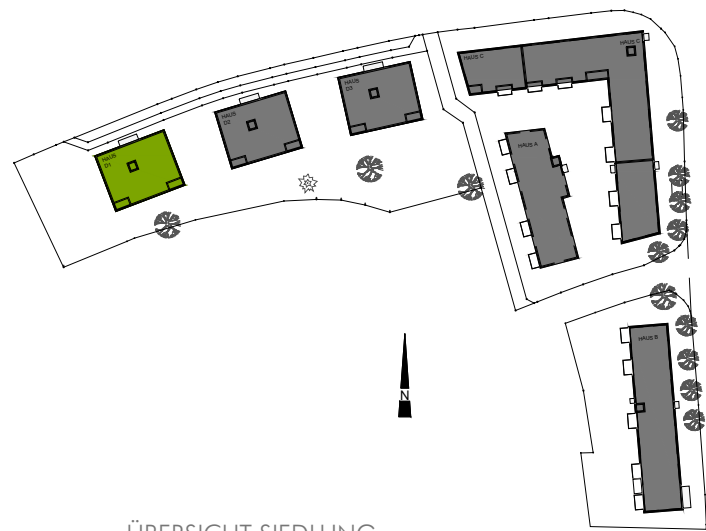

Top	3 / Tür 03
Zimmer	3
Wohnfläche	70,27 m ²
Loggia	
Wohnnutzfläche	70,27 m ²
Terrasse	8 m ²
Garten	ca. 68 m ²
Stellplatz	15
Kellerabteil	4,27 m ²

ERDGESCHOSS Haus D1/Top3/Tür 3 M 1:100 @ DIN A3

ÜBERSICHT SIEDLUNG

TIEFGARAGENPLATZ KELLERABTEIL

GESCHOSSÜBERSICHT ERDGESCHOSS HAUS D1