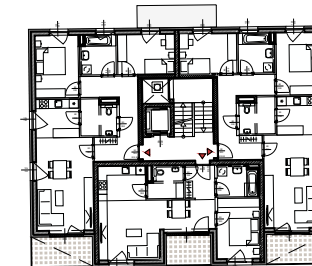

Top	4 / Tür 4
Zimmer	3
Wohnfläche	76,63 m <sup>2</sup>
Balkon	7,82 m <sup>2</sup>
Wohnnutzfläche	76,63 m <sup>2</sup>
Terrasse	- m <sup>2</sup>
Garten	- m <sup>2</sup>
Stellplatz	16
Kellerabteil	4,27 m <sup>2</sup>

1.OBERGESCHOSS Haus D1/Top 4/ Tür 4 M 1:75 @ DIN A3

TIEFGARAGENPLATZ KELLERABTEIL

ÜBERSICHT SIEDLUNG

GESCHOSSÜBERSICHT ERDGESCHOSS HAUS D1