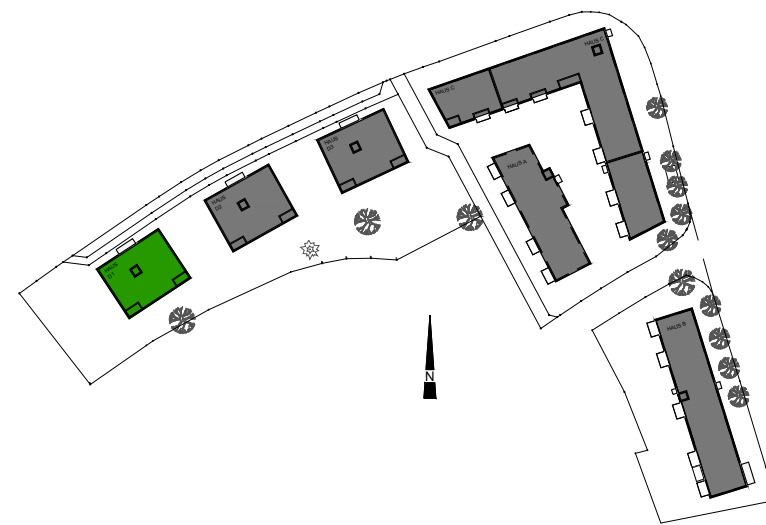

Top	4 / Tür 4
Zimmer	3
Wohnfläche	76,63 m <sup>2</sup>
Balkon	7,82 m <sup>2</sup>
Wohnnutzfläche	76,63 m <sup>2</sup>
Terrasse	- m <sup>2</sup>
Garten	- m <sup>2</sup>
Stellplatz	16
Kellerabteil	4,27 m <sup>2</sup>

1.OBERGESCHOSS Haus D1/Top 4/ Tür 4 M 1:75 @ DIN A3

TIEFGARAGENPLATZ KELLERABTEIL

ÜBERSICHT SIEDLUNG

GESCHOSSÜBERSICHT ERDGESCHOSS HAUS D1