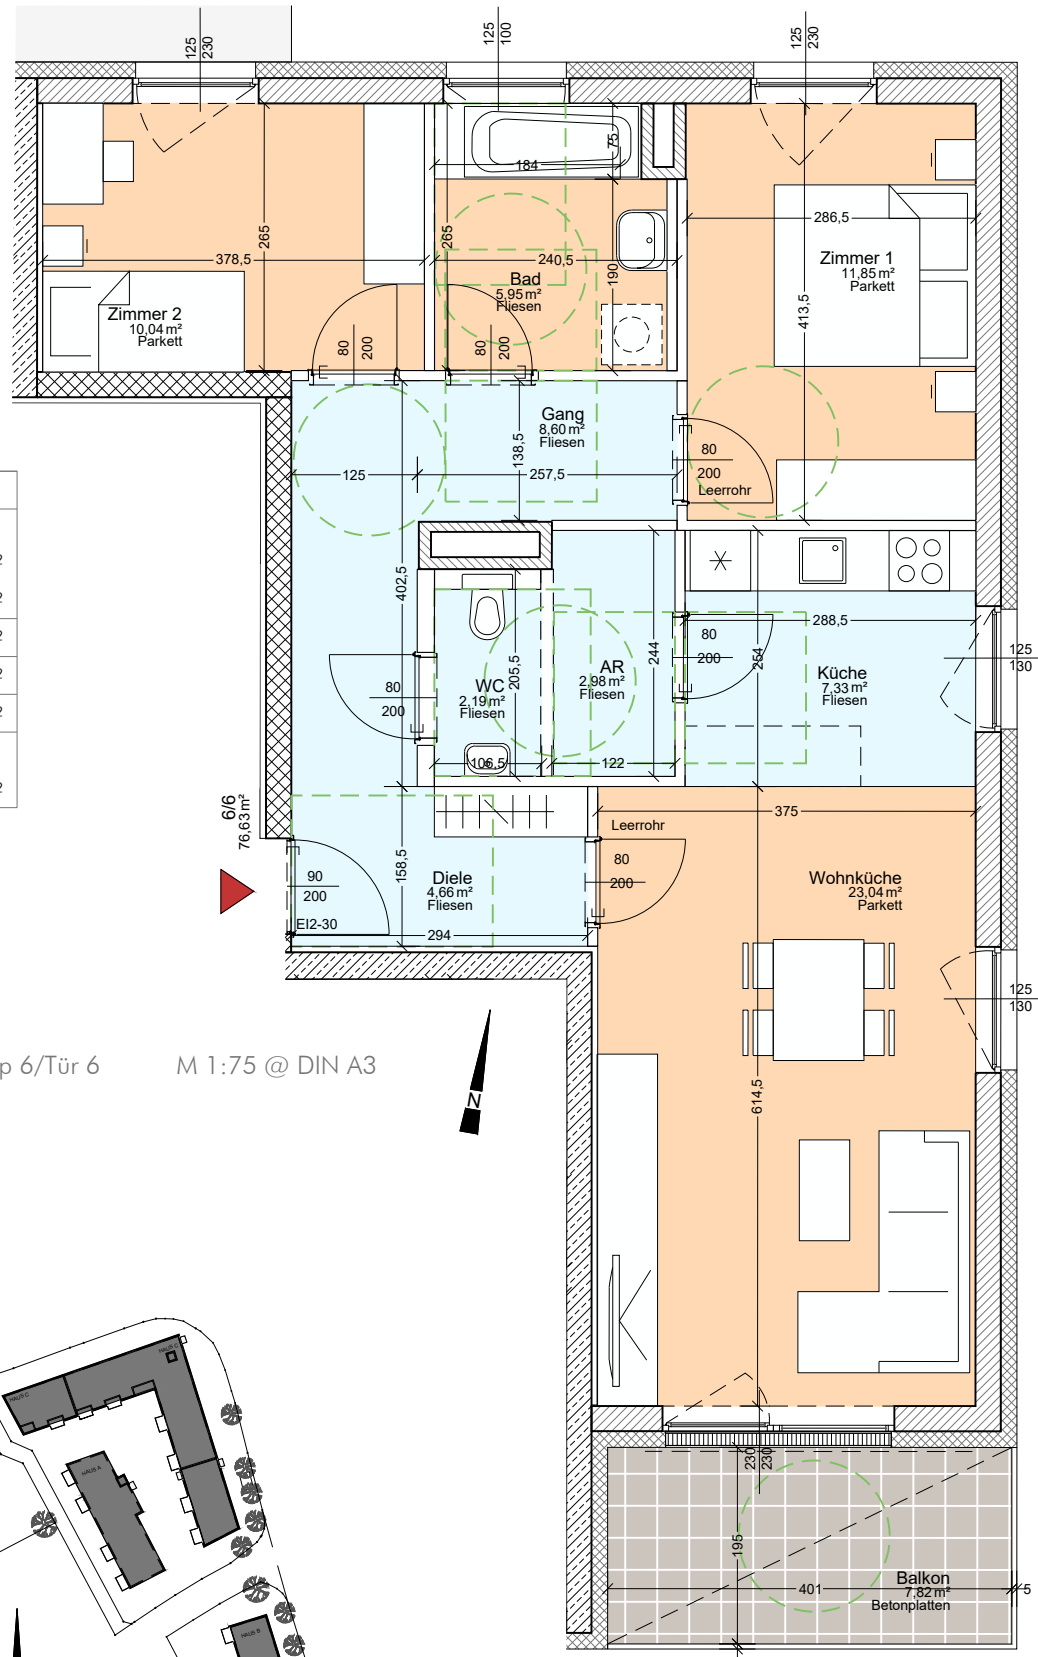

| | |
|----------------|----------------------|
| Top | 6 / Tür 6 |
| Zimmer | 3 |
| Wohnfläche | 76,63 m ² |
| Balkon | 7,82 m ² |
| Wohnnutzfläche | 76,63 m ² |
| Terrasse | - m ² |
| Garten | - m ² |
| Stellplatz | 1 |
| Kellerabteil | 3,66 m ² |

1.OBERGESCHOSS Haus D1/Top 6/Tür 6

M 1:75 @ DIN A3

ÜBERSICHT SIEDLUNG

TIEFGARAGENPLATZ KELLERABTEIL

GESCHOSSÜBERSICHT ERDGESCHOSS HAUS D1