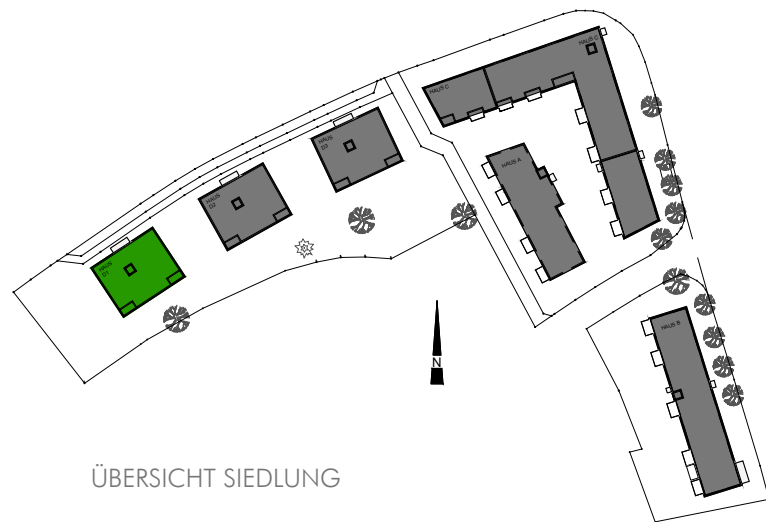

| | |
|----------------|----------------------|
| Top | 6 / Tür 6 |
| Zimmer | 3 |
| Wohnfläche | 76,63 m ² |
| Balkon | 7,82 m ² |
| Wohnnutzfläche | 76,63 m ² |
| Terrasse | - m ² |
| Garten | - m ² |
| Stellplatz | 1 |
| Kellerabteil | 3,66 m ² |

1.OBERGESCHOSS Haus D1/Top 6/Tür 6

M 1:75 @ DIN A3

ÜBERSICHT SIEDLUNG

TIEFGARAGENPLATZ KELLERABTEIL

GESCHOSSÜBERSICHT ERDGESCHOSS HAUS D1