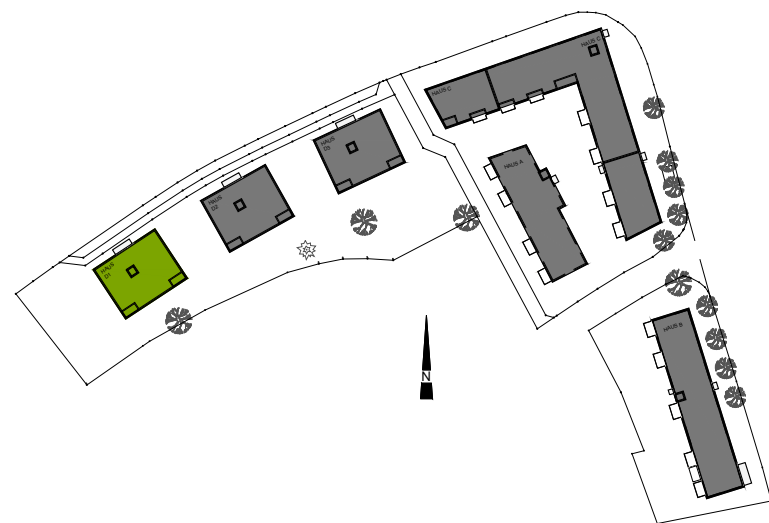

Top	7 / Tür 7
Zimmer	3
Wohnfläche	76,63 m ²
Balkon	7,82 m ²
Wohnnutzfläche	76,63 m ²
Terrasse	- m ²
Garten	- m ²
Stellplatz	2
Kellerabteil	3,66 m ²

2.OBERGESCHOSS Haus D1/Top 7/Tür 7

M 1:75 @ DIN A3

ÜBERSICHT SIEDLUNG

TIIFGARAGENPLATZ
KELLERABTEIL

GESCHOSSÜBERSICHT ERDGESCHOSS HAUS D1