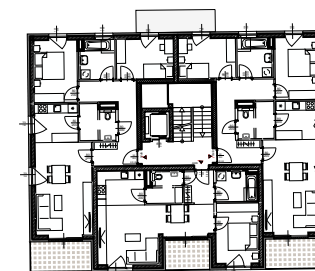

Top	9 / Tür 9
Zimmer	3
Wohnfläche	76,63 m ²
Balkon	7,82 m ²
Wohnnutzfläche	76,63 m ²
Terrasse	- m ²
Garten	- m ²
Stellplatz	4
Kellerabteil	4,89 m ²

2.OBERGESCHOSS Haus D1/Top 9/Tür 9

M 1:75 @ DIN A3

ÜBERSICHT SIEDLUNG

TIEFGARAGENPLATZ
KELLERABTEIL

GESCHOSSÜBERSICHT ERDGESCHOSS HAUS D1