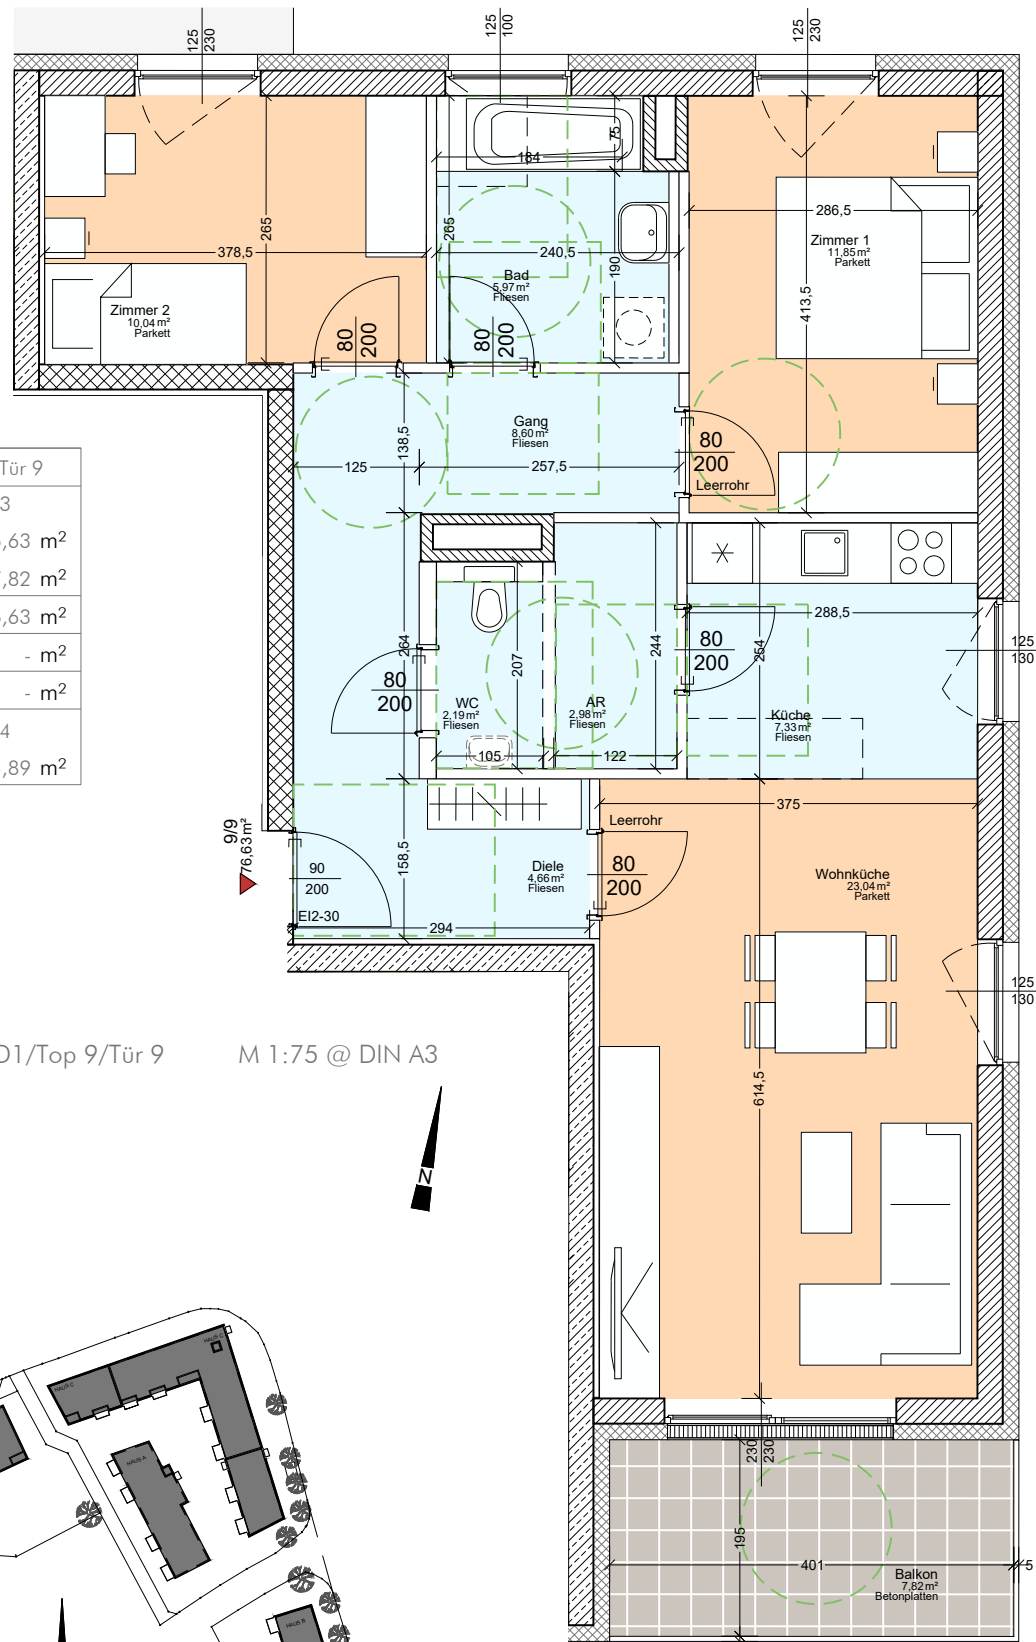

Top	9 / Tür 9
Zimmer	3
Wohnfläche	76,63 m ²
Balkon	7,82 m ²
Wohnnutzfläche	76,63 m ²
Terrasse	- m ²
Garten	- m ²
Stellplatz	4
Kellerabteil	4,89 m ²

2.OBERGESCHOSS Haus D1/Top 9/Tür 9

M 1:75 @ DIN A3

ÜBERSICHT SIEDLUNG

TIEFGARAGENPLATZ
KELLERABTEIL

GESCHOSSÜBERSICHT ERDGESCHOSS HAUS D1