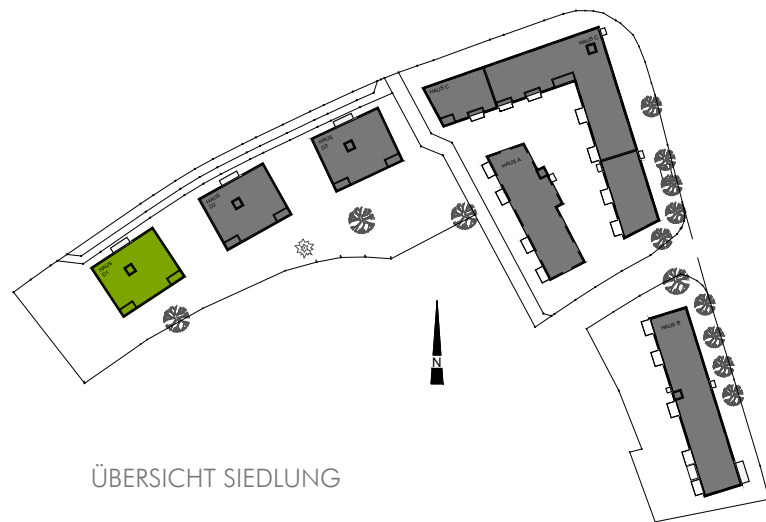

Top	9 / Tür 9
Zimmer	3
Wohnfläche	76,63 m ²
Balkon	7,82 m ²
Wohnnutzfläche	76,63 m ²
Terrasse	- m ²
Garten	- m ²
Stellplatz	4
Kellerabteil	4,89 m ²

2.OBERGESCHOSS Haus D1/Top 9/Tür 9

M 1:75 @ DIN A3

ÜBERSICHT SIEDLUNG

TIEFGARAGENPLATZ
KELLERABTEIL

GESCHOSSÜBERSICHT ERDGESCHOSS HAUS D1