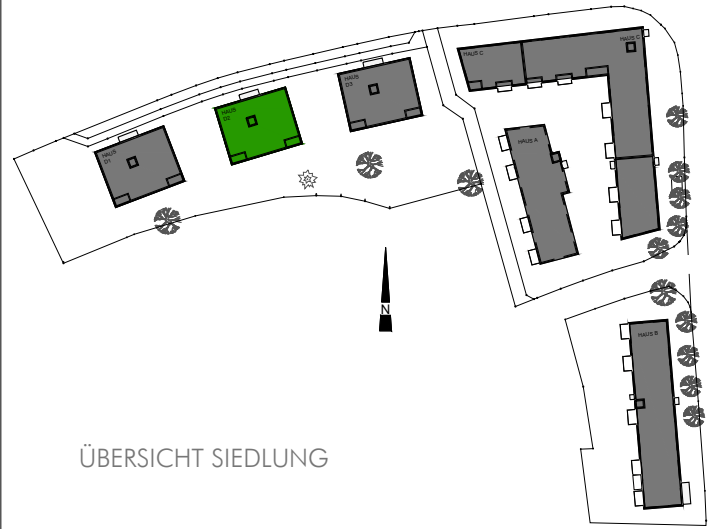

Top	10 / Tür 01
Zimmer	3
Wohnfläche	70,27 m ²
Loggia	m ²
Wohnnutzfläche	70,27 m ²
Terrasse	7,82 m ²
Garten	ca. 74 m ²
Stellplatz	5
Kellerabteil	3,66 m ²

ERDGESCHOSS Haus D2/Top 10/Tür 1 M 1:00 @ DIN A3

TIEFGARAGENPLATZ KELLERABTEIL

ÜBERSICHT SIEDLUNG

GESCHOSSÜBERSICHT ERDGESCHOSS HAUS D2