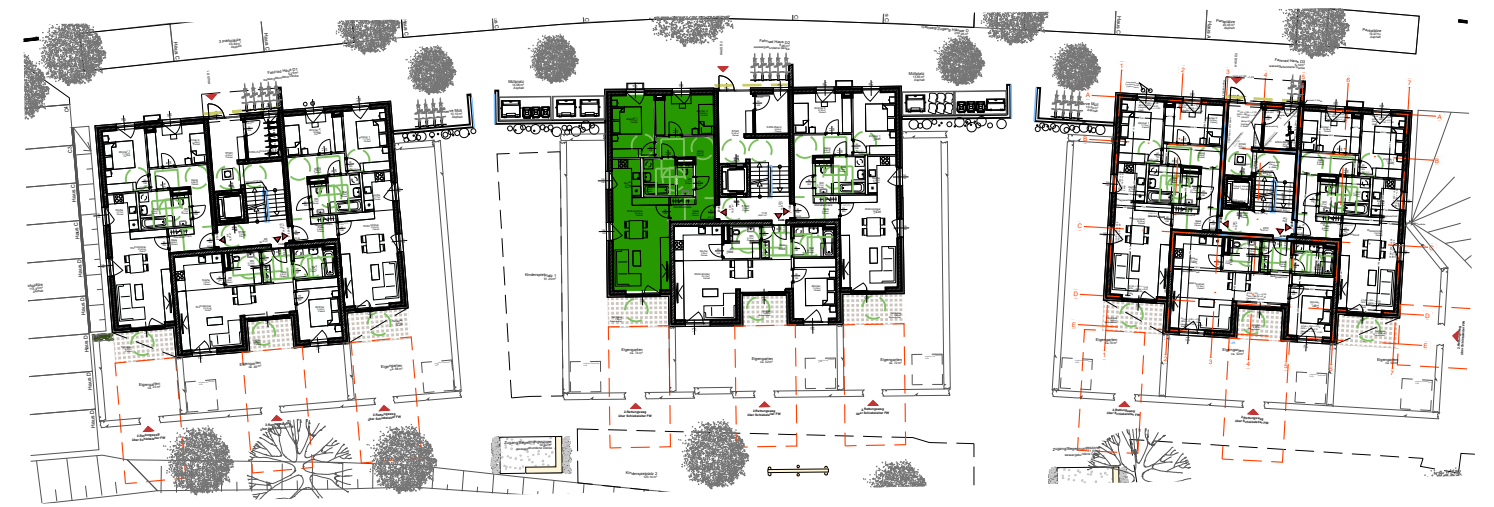

Top	10 / Tür 01
Zimmer	3
Wohnfläche	70,27 m ²
Loggia	m ²
Wohnnutzfläche	70,27 m ²
Terrasse	7,82 m ²
Garten	ca. 74 m ²
Stellplatz	5
Kellerabteil	3,66 m ²

ERDGESCHOSS Haus D2/Top 10/Tür 1 M 1:00 @ DIN A3

TIEFGARAGENPLATZ KELLERABTEIL

ÜBERSICHT SIEDLUNG

GESCHOSSÜBERSICHT ERDGESCHOSS HAUS D2