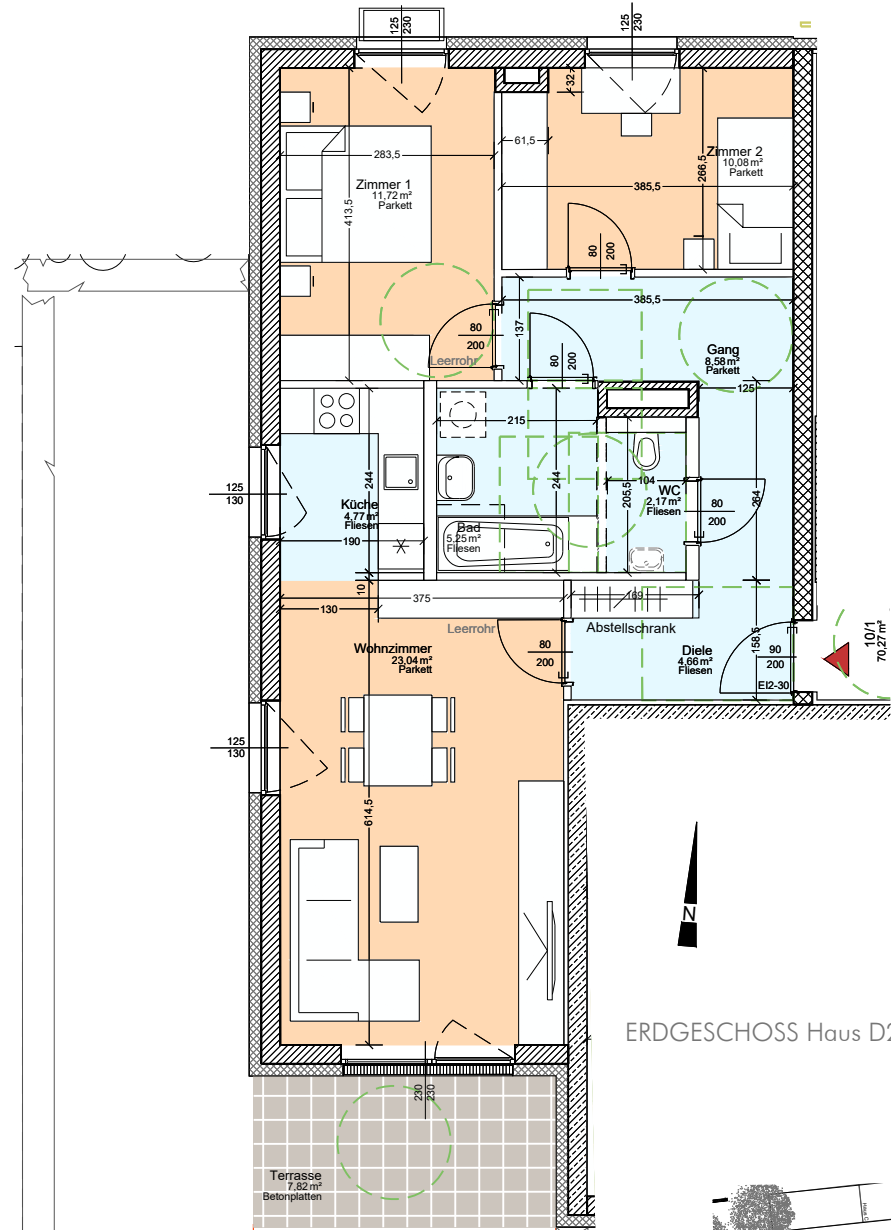

Top	10 / Tür 01
Zimmer	3
Wohnfläche	70,27 m ²
Loggia	m ²
Wohnnutzfläche	70,27 m ²
Terrasse	7,82 m ²
Garten	ca. 74 m ²
Stellplatz	5
Kellerabteil	3,66 m ²

ERDGESCHOSS Haus D2/Top 10/Tür 1 M 1:00 @ DIN A3

TIEFGARAGENPLATZ KELLERABTEIL

ÜBERSICHT SIEDLUNG

GESCHOSSÜBERSICHT ERDGESCHOSS HAUS D2