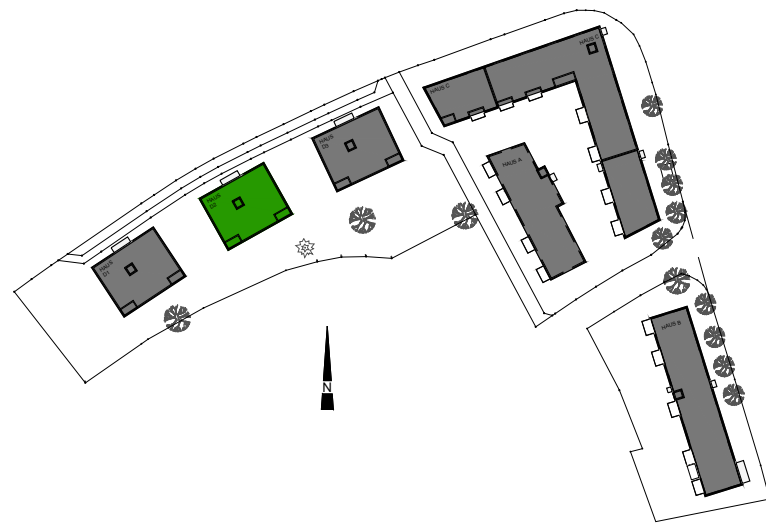

Top	13 / Tür 4
Zimmer	3
Wohnfläche	76,63 m ²
Balkon	7,82 m ²
Wohnnutzfläche	76,63 m ²
Terrasse	- m ²
Garten	- m ²
Stellplatz	19
Kellerabteil	4,89 m ²

1.OBERGESCHOSS Haus D2/Top 13/ Tür 4 M 1:75 @ DIN A3

ÜBERSICHT SIEDLUNG

TIEFGARAGENPLATZ KELLERABTEIL

GESCHOSSÜBERSICHT ERDGESCHOSS HAUS D2