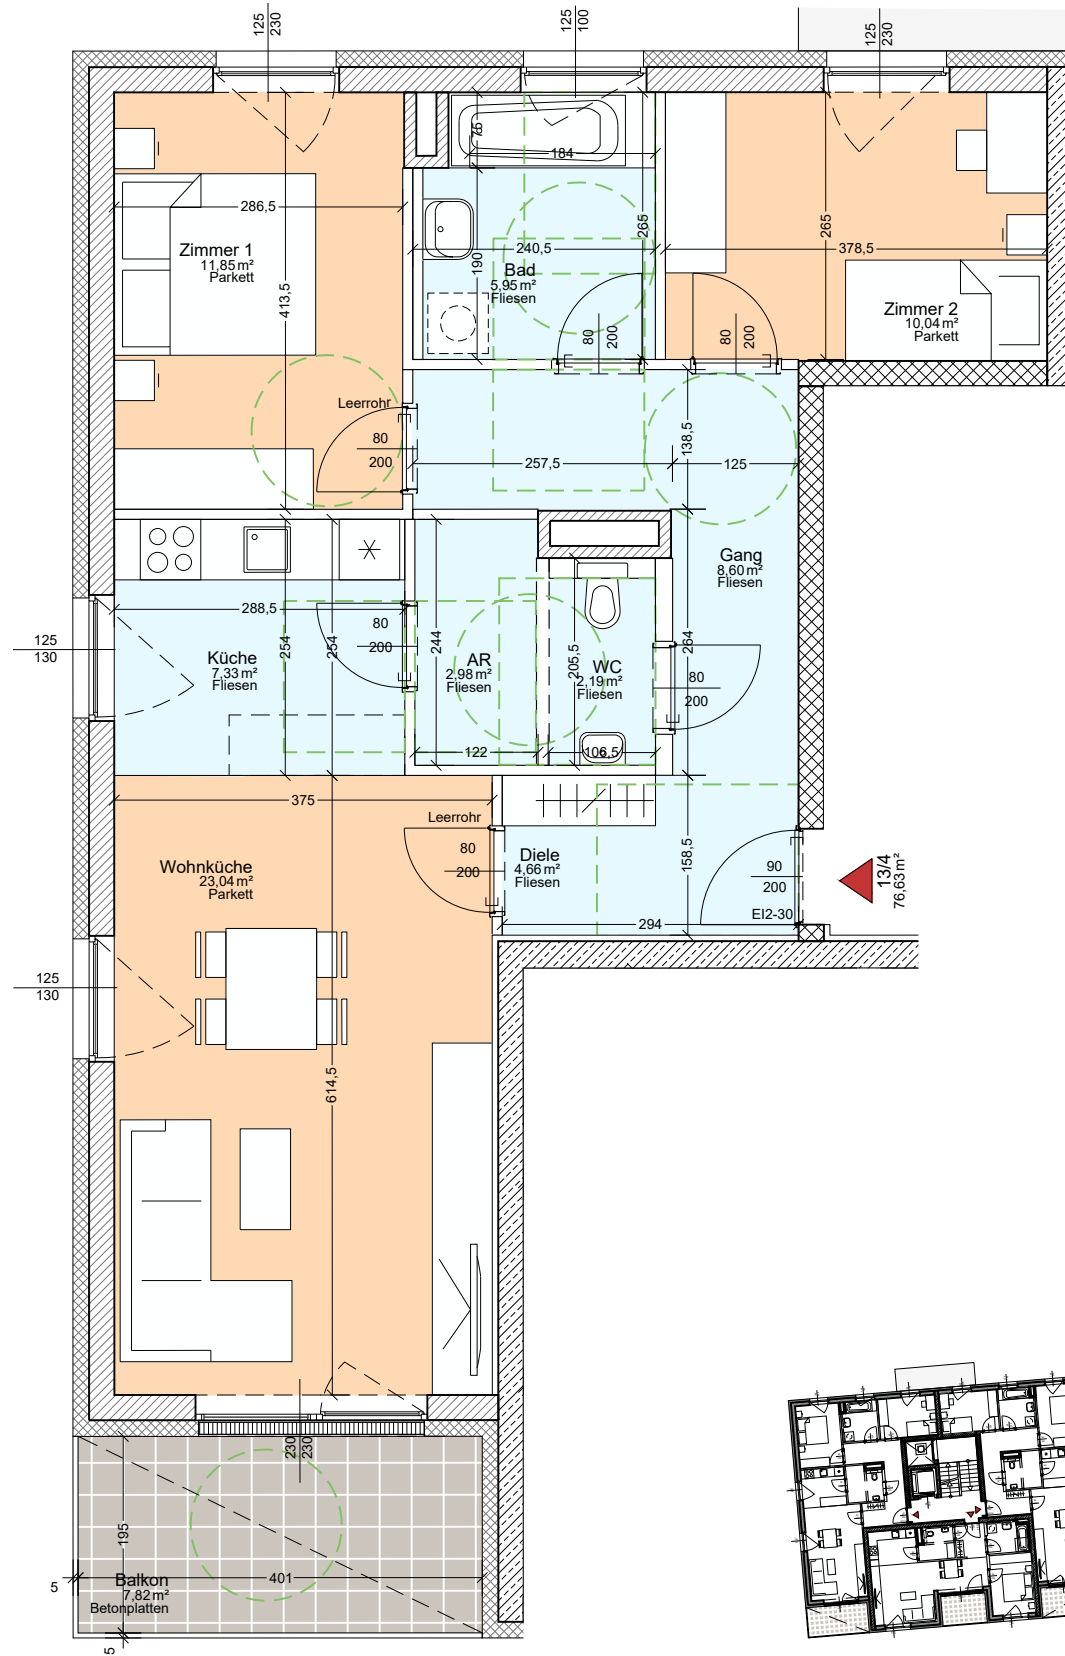

Top	13 / Tür 4
Zimmer	3
Wohnfläche	76,63 m ²
Balkon	7,82 m ²
Wohnnutzfläche	76,63 m ²
Terrasse	- m ²
Garten	- m ²
Stellplatz	19
Kellerabteil	4,89 m ²

1.OBERGESCHOSS Haus D2/Top 13/ Tür 4 M 1:75 @ DIN A3

ÜBERSICHT SIEDLUNG

TIEFGARAGENPLATZ KELLERABTEIL

GESCHOSSÜBERSICHT ERDGESCHOSS HAUS D2