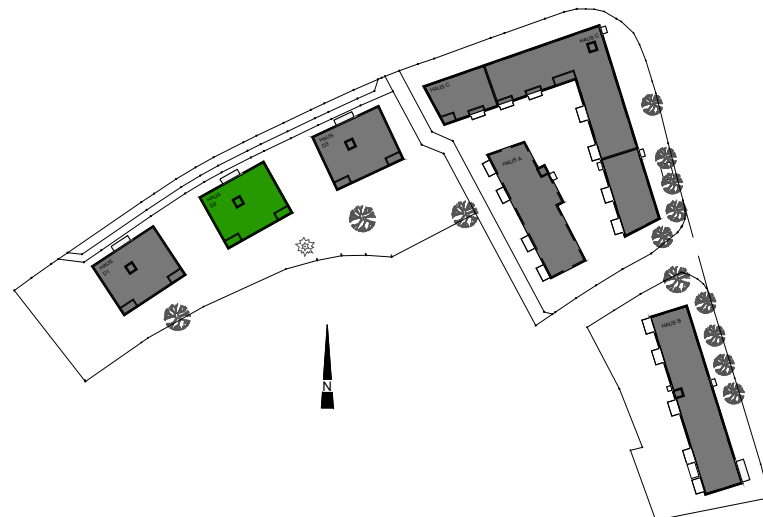

| | |
|----------------|----------------------|
| Top | 16/ Tür 7 |
| Zimmer | 3 |
| Wohnfläche | 76,63 m ² |
| Balkon | 7,82 m ² |
| Wohnnutzfläche | 76,63 m ² |
| Terrasse | - m ² |
| Garten | - m ² |
| Stellplatz | 22 |
| Kellerabteil | 4,27 m ² |

2.OBERGESCHOSS Haus D2/Top16 /Tür 7

M 1:75 @ DIN A3

TIEFGARAGENPLATZ
KELLERABTEIL

ÜBERSICHT SIEDLUNG

GESCHOSSÜBERSICHT ERDGESCHOSS HAUS D2