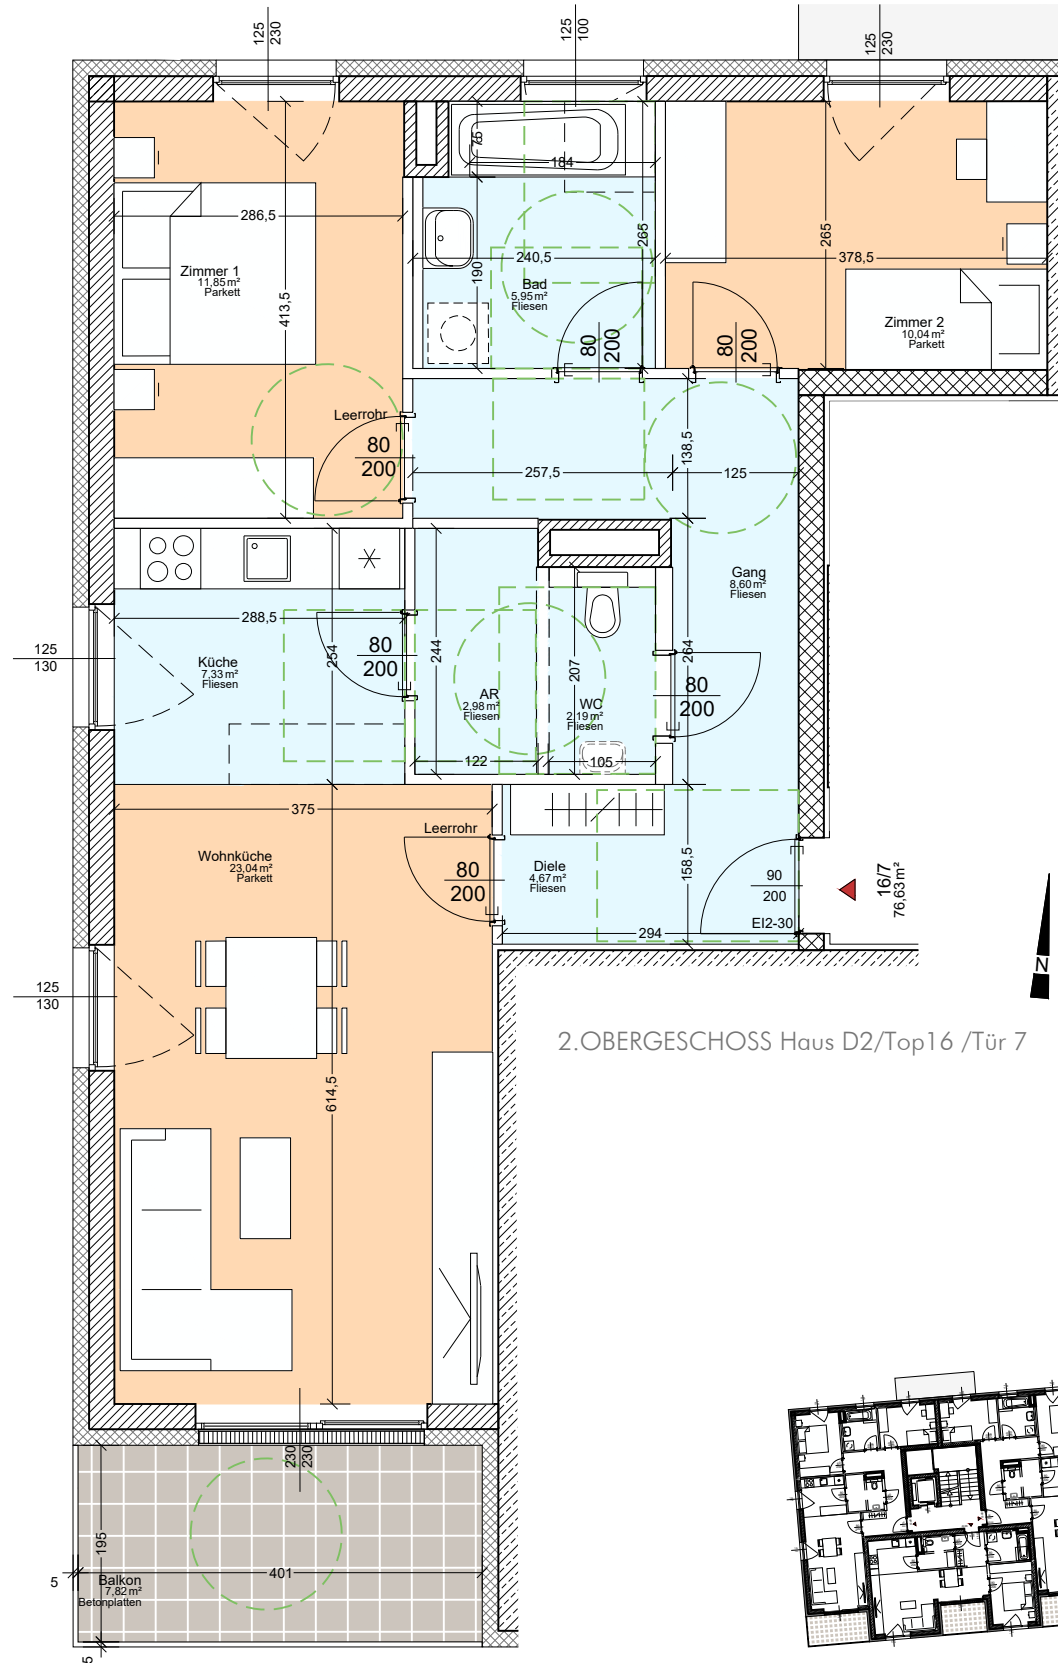

| | |
|----------------|----------------------|
| Top | 16/ Tür 7 |
| Zimmer | 3 |
| Wohnfläche | 76,63 m ² |
| Balkon | 7,82 m ² |
| Wohnnutzfläche | 76,63 m ² |
| Terrasse | - m ² |
| Garten | - m ² |
| Stellplatz | 22 |
| Kellerabteil | 4,27 m ² |

2.OBERGESCHOSS Haus D2/Top16 /Tür 7

M 1:75 @ DIN A3

TIEFGARAGENPLATZ
KELLERABTEIL

ÜBERSICHT SIEDLUNG

GESCHOSSÜBERSICHT ERDGESCHOSS HAUS D2