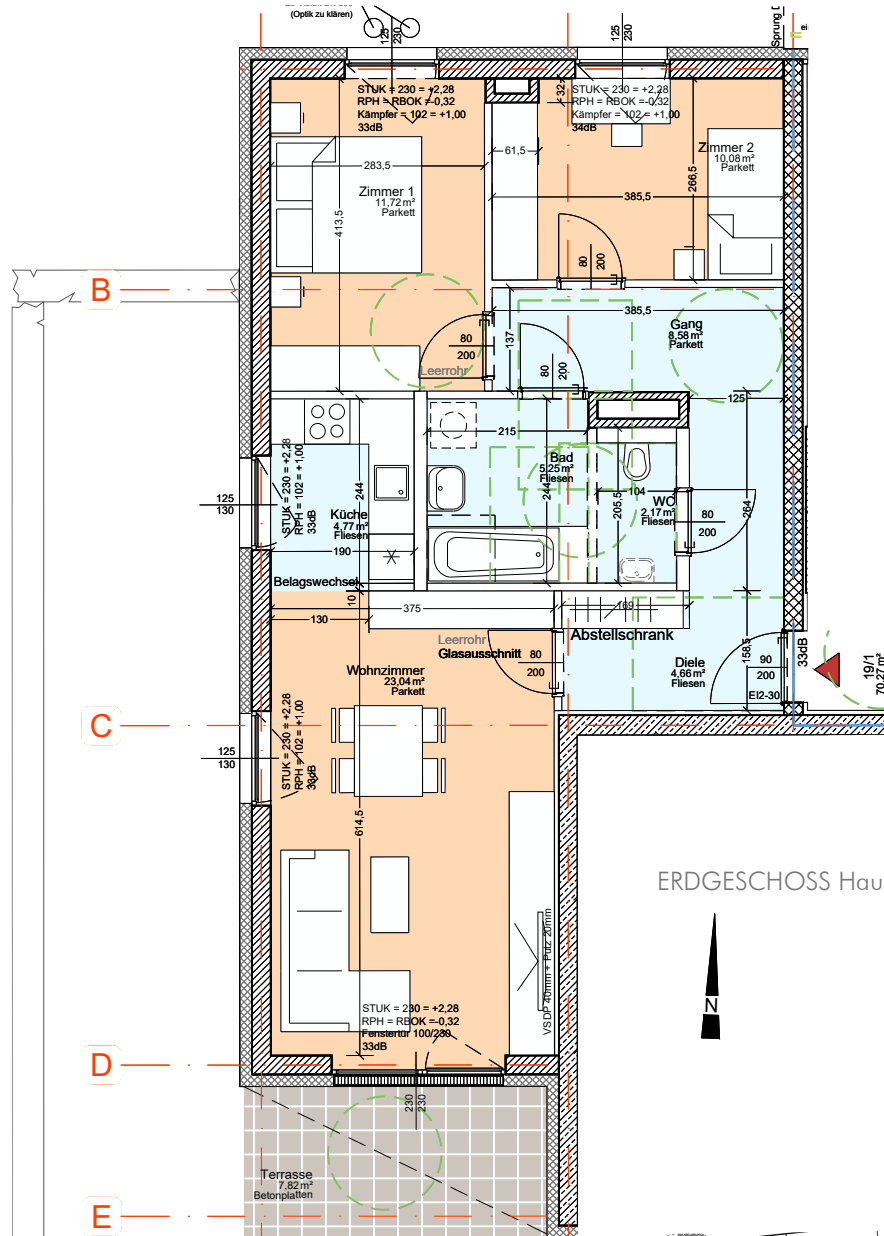

Top	19 / Tür 01
Zimmer	3
Wohnfläche	70,27 m ²
Loggia	
Wohnnutzfläche	70,27 m ²
Terrasse	7,82 m ²
Garten	ca. 70 m ²
Stellplatz	12
Kellerabteil	3,66 m ²

ERDGESCHOSS Haus D3/Top19/Tür 1

M 1:00 @ DIN A3

TIIEFGARAGENPLATZ
KELLERABTEIL