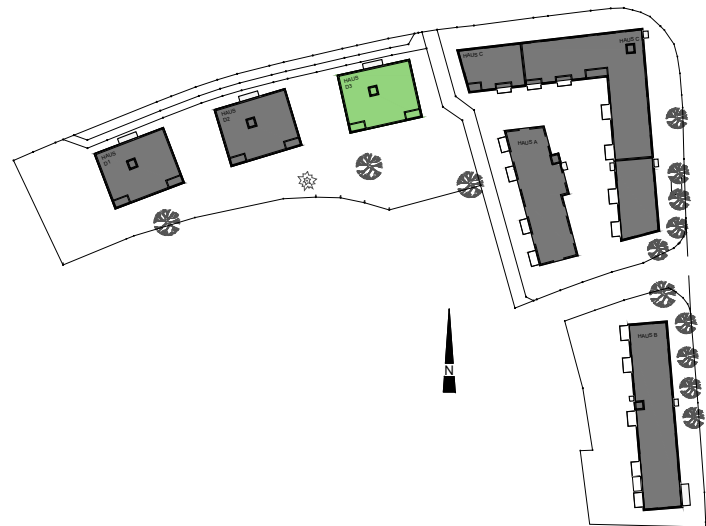

Top	19 / Tür 01
Zimmer	3
Wohnfläche	70,27 m ²
Loggia	
Wohnnutzfläche	70,27 m ²
Terrasse	7,82 m ²
Garten	ca. 70 m ²
Stellplatz	12
Kellerabteil	3,66 m ²

ERDGESCHOSS Haus D3/Top19/Tür 1

M 1:00 @ DIN A3

TIIEFGARAGENPLATZ
KELLERABTEIL

ÜBERSICHT SIEDLUNG

GESCHOSSÜBERSICHT ERDGESCHOSS HAUS D3