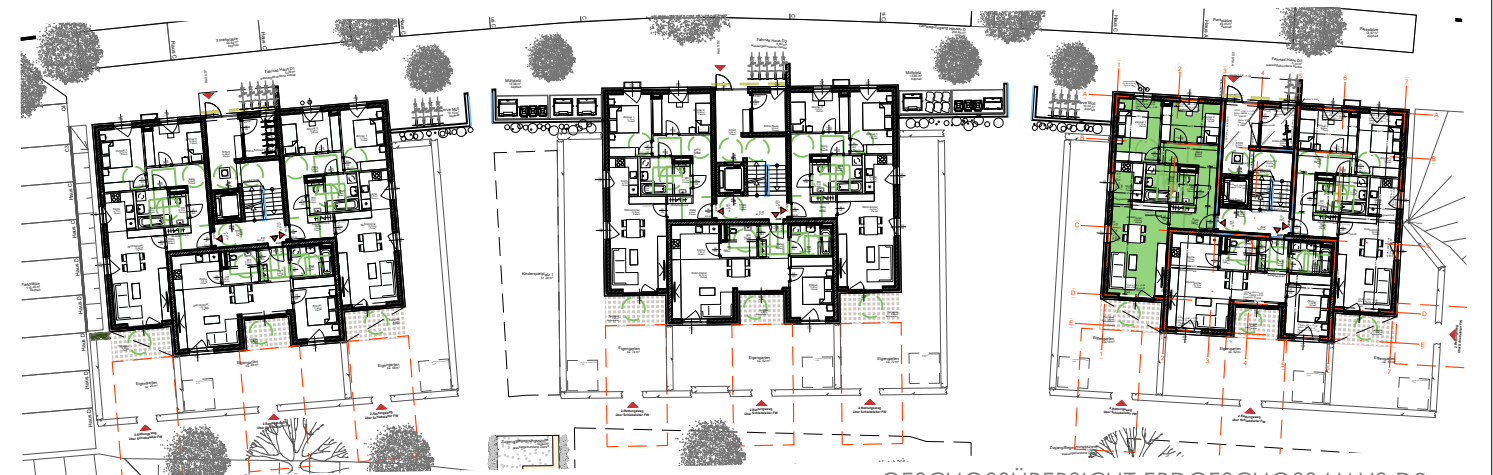

Top	19 / Tür 01
Zimmer	3
Wohnfläche	70,27 m ²
Loggia	
Wohnnutzfläche	70,27 m ²
Terrasse	7,82 m ²
Garten	ca. 70 m ²
Stellplatz	12
Kellerabteil	3,66 m ²

ERDGESCHOSS Haus D3/Top19/Tür 1

M 1:00 @ DIN A3

TIIEFGARAGENPLATZ
KELLERABTEIL

ÜBERSICHT SIEDLUNG

GESCHOSSÜBERSICHT ERDGESCHOSS HAUS D3