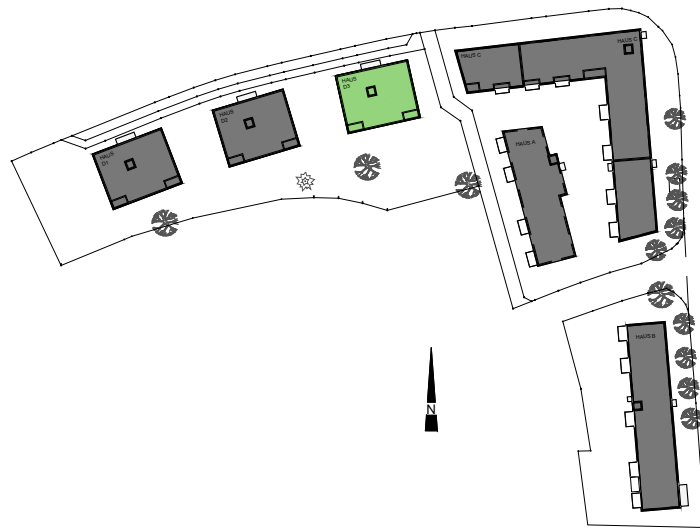

Top	20 / Tür 02
Zimmer	2
Wohnfläche	56,61 m ²
Loggia	5,86 m ²
Wohnnutzfläche	62,47 m ²
Terrasse	m ²
Garten	ca. 52 m ²
Stellplatz	11
Kellerabteil	3,66 m ²

ERDGESCHOSS Haus D3/Top20/ Tür 2

M 1:75 @ DIN A3

TIIFGARAGENPLATZ
KELLERABTEIL

ÜBERSICHT SIEDLUNG

GESCHOSSÜBERSICHT ERDGESCHOSS HAUS D3