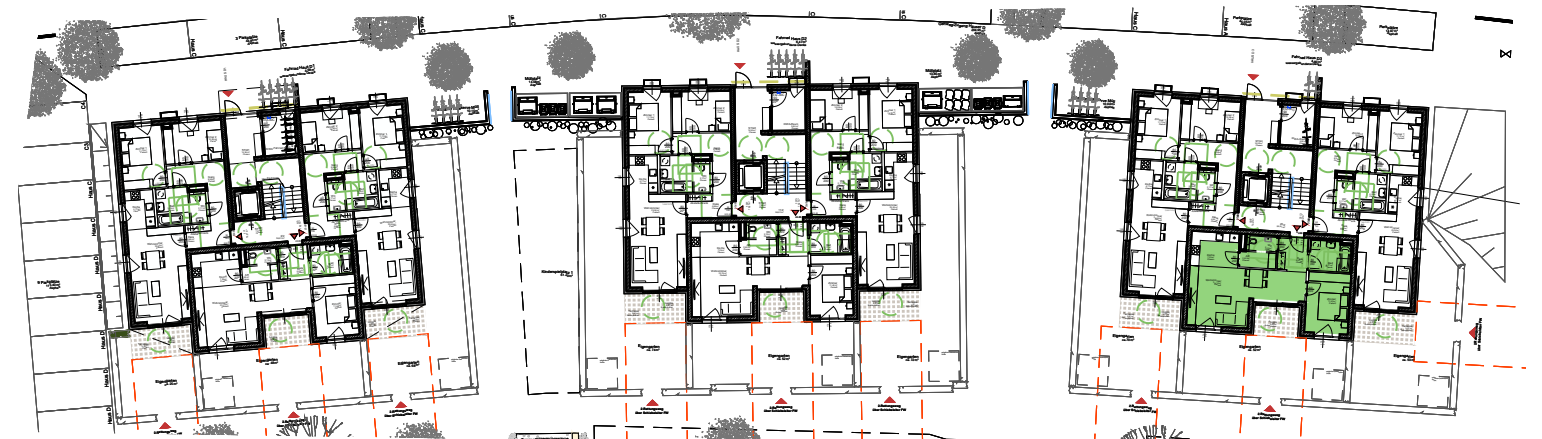

Top	20 / Tür 02
Zimmer	2
Wohnfläche	56,61 m ²
Loggia	5,86 m ²
Wohnnutzfläche	62,47 m ²
Terrasse	m ²
Garten	ca. 52 m ²
Stellplatz	11
Kellerabteil	3,66 m ²

ERDGESCHOSS Haus D3/Top20/ Tür 2

M 1:75 @ DIN A3

TIIFGARAGENPLATZ
KELLERABTEIL

ÜBERSICHT SIEDLUNG

GESCHOSSÜBERSICHT ERDGESCHOSS HAUS D3