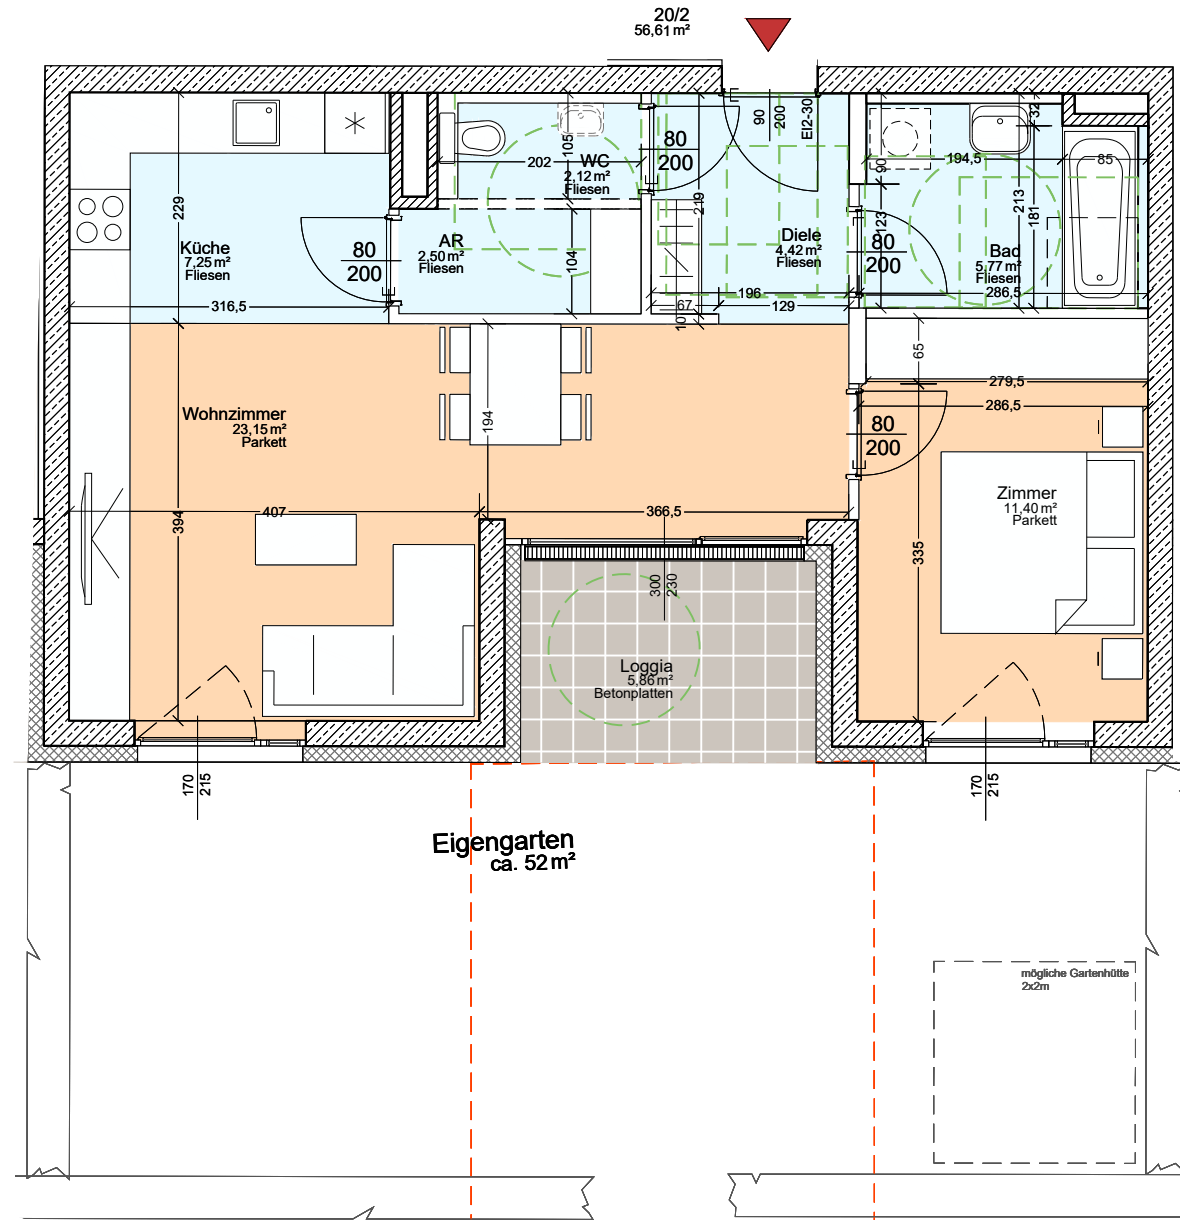

Top	20 / Tür 02
Zimmer	2
Wohnfläche	56,61 m ²
Loggia	5,86 m ²
Wohnnutzfläche	62,47 m ²
Terrasse	m ²
Garten	ca. 52 m ²
Stellplatz	11
Kellerabteil	3,66 m ²

ERDGESCHOSS Haus D3/Top20/ Tür 2

M 1:75 @ DIN A3

TIIFGARAGENPLATZ
KELLERABTEIL

ÜBERSICHT SIEDLUNG

GESCHOSSÜBERSICHT ERDGESCHOSS HAUS D3