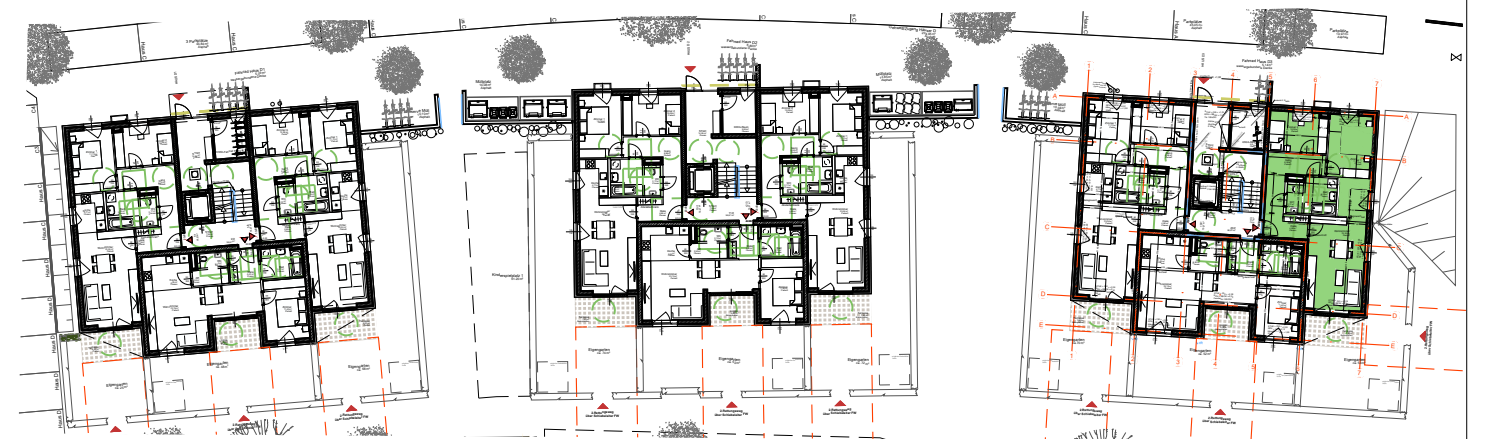

Top	21 / Tür 03
Zimmer	3
Wohnfläche	70,27 m ²
Loggia	
Wohnnutzfläche	70,27 m ²
Terrasse	7,82 m ²
Garten	ca. 53 m ²
Stellplatz	10
Kellerabteil	4,89 m ²

ERDGESCHOSS Haus D1/Top21/Tür3

M 1:00 @ DIN A3

ÜBERSICHT SIEDLUNG

TIFFGARAGENPLATZ
KELLERABTEIL

GESCHOSSÜBERSICHT ERDGESCHOSS HAUS D3