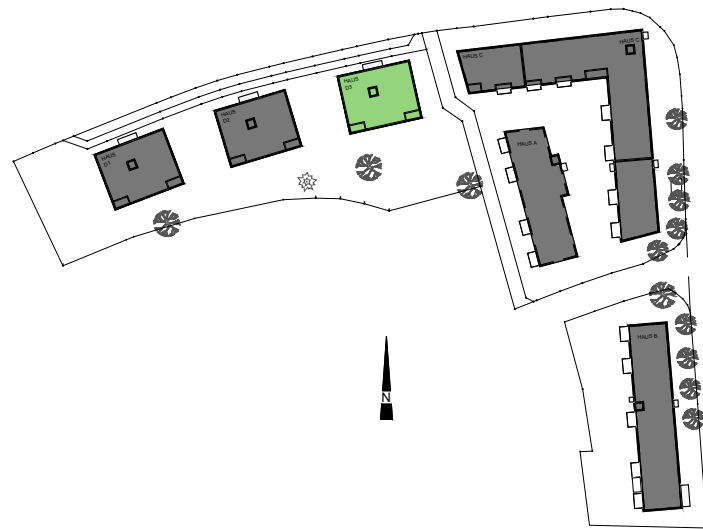

Top	21 / Tür 03
Zimmer	3
Wohnfläche	70,27 m ²
Loggia	
Wohnnutzfläche	70,27 m ²
Terrasse	7,82 m ²
Garten	ca. 53 m ²
Stellplatz	10
Kellerabteil	4,89 m ²

ERDGESCHOSS Haus D1/Top21/Tür3

M 1:00 @ DIN A3

ÜBERSICHT SIEDLUNG

TIFFGARAGENPLATZ
KELLERABTEIL

GESCHOSSÜBERSICHT ERDGESCHOSS HAUS D3