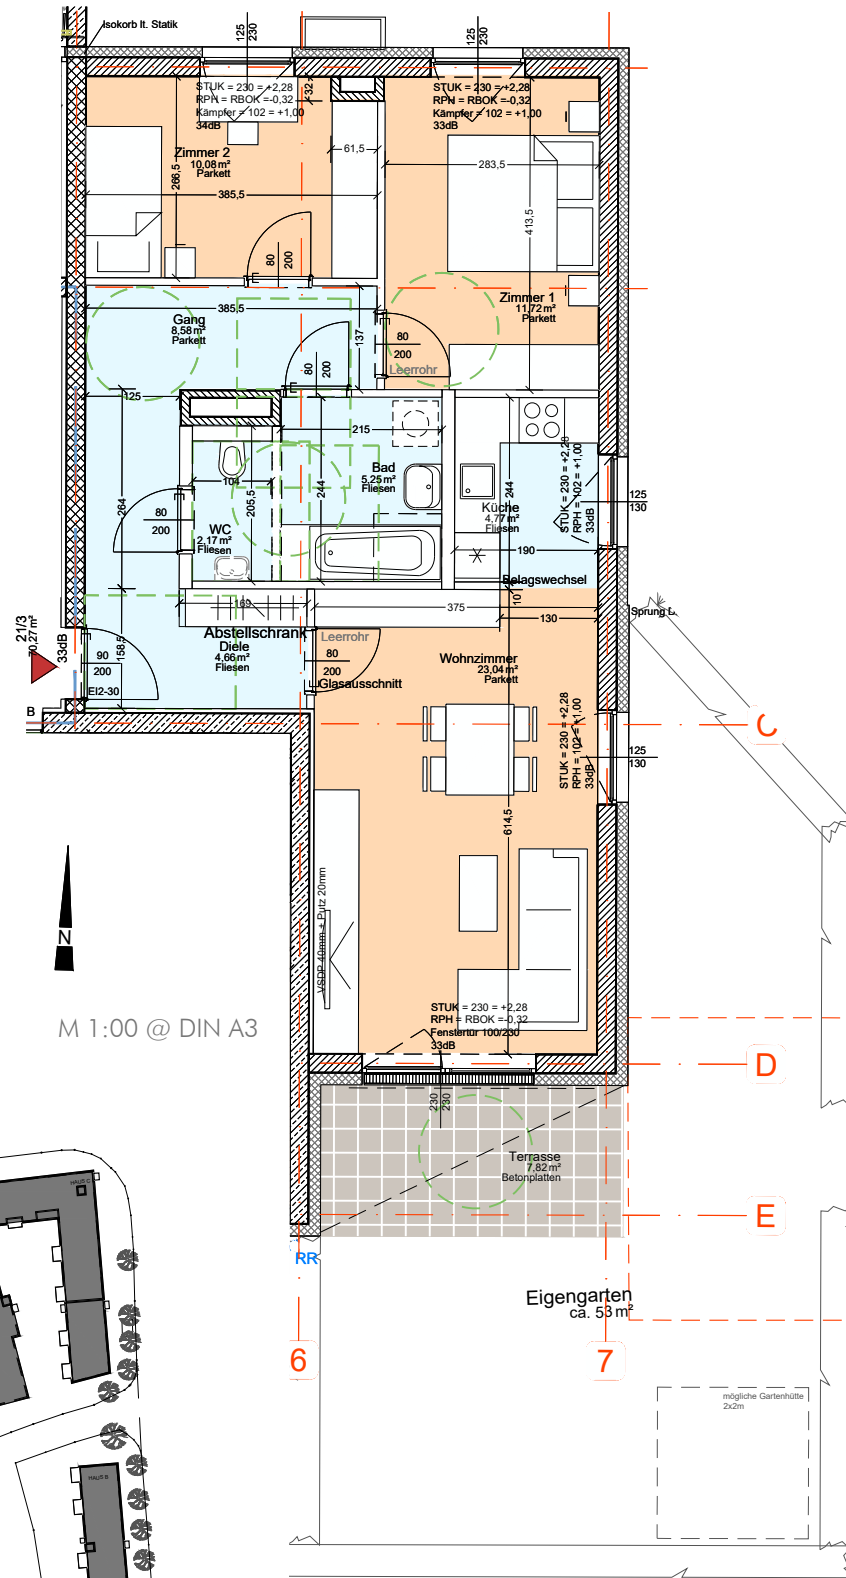

Top	21 / Tür 03
Zimmer	3
Wohnfläche	70,27 m ²
Loggia	
Wohnnutzfläche	70,27 m ²
Terrasse	7,82 m ²
Garten	ca. 53 m ²
Stellplatz	10
Kellerabteil	4,89 m ²

ERDGESCHOSS Haus D1/Top21/Tür3

M 1:00 @ DIN A3

ÜBERSICHT SIEDLUNG

TIFFGARAGENPLATZ
KELLERABTEIL

GESCHOSSÜBERSICHT ERDGESCHOSS HAUS D3