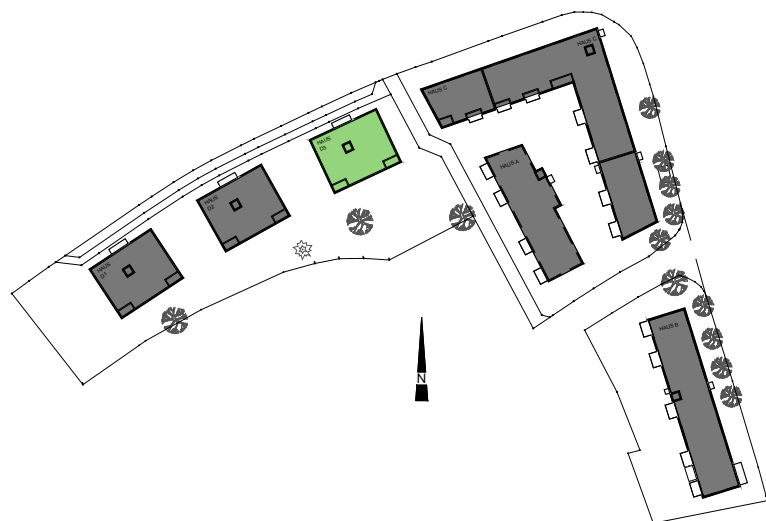

Top	22 / Tür 4
Zimmer	3
Wohnfläche	76,63 m ²
Balkon	7,82 m ²
Wohnnutzfläche	76,63 m ²
Terrasse	- m ²
Garten	- m ²
Stellplatz	9
Kellerabteil	4,89 m ²

1.OBERGESCHOSS Haus D3/Top22/Tür 4

M 1:75 @ DIN A3

TIEFGARAGENPLATZ
KELLERABTEIL

ÜBERSICHT SIEDLUNG

GESCHOSSÜBERSICHT ERDGESCHOSS HAUS D3