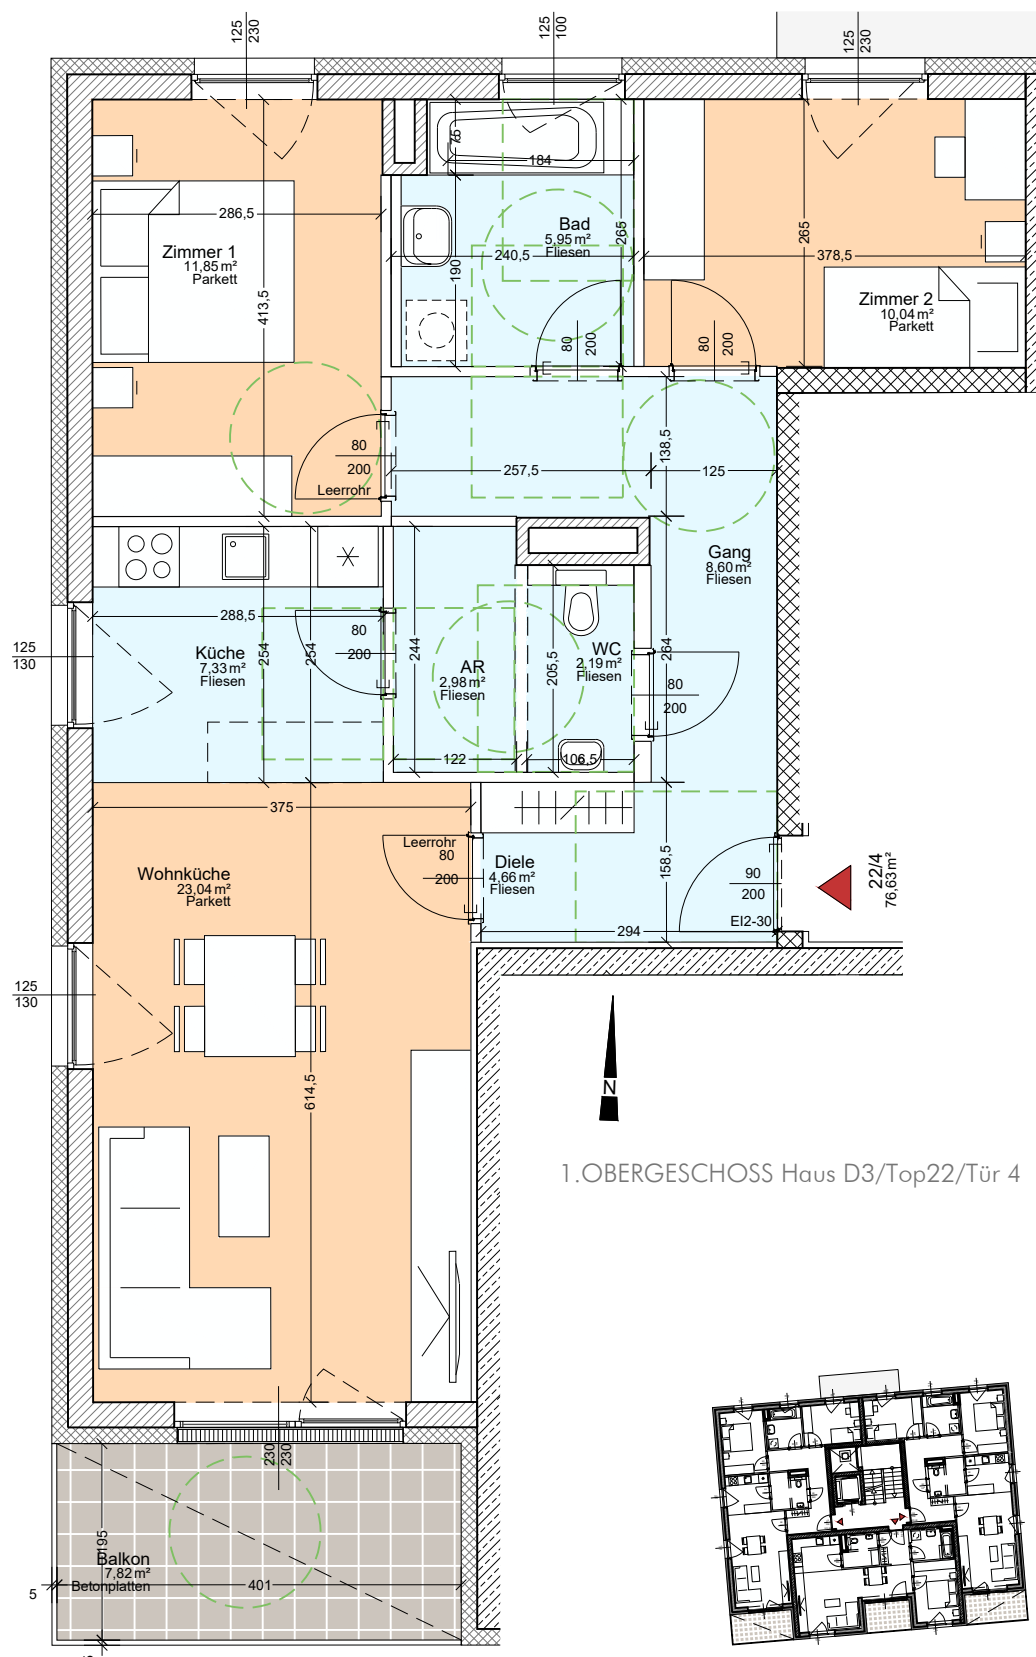

Top	22 / Tür 4
Zimmer	3
Wohnfläche	76,63 m ²
Balkon	7,82 m ²
Wohnnutzfläche	76,63 m ²
Terrasse	- m ²
Garten	- m ²
Stellplatz	9
Kellerabteil	4,89 m ²

1.OBERGESCHOSS Haus D3/Top22/Tür 4

M 1:75 @ DIN A3

TIEFGARAGENPLATZ
KELLERABTEIL

ÜBERSICHT SIEDLUNG

GESCHOSSÜBERSICHT ERDGESCHOSS HAUS D3