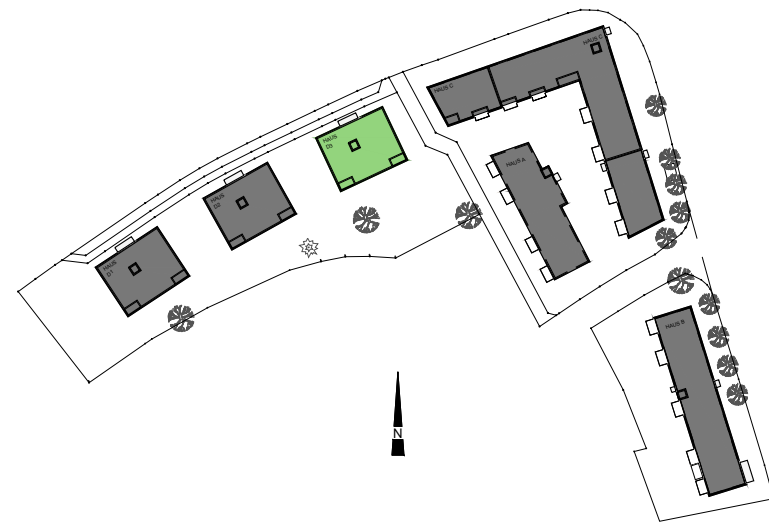

Top	24/ Tür 6
Zimmer	3
Wohnfläche	76,63 m ²
Balkon	7,82 m ²
Wohnnutzfläche	76,63 m ²
Terrasse	- m ²
Garten	- m ²
Stellplatz	7
Kellerabteil	4,27 m ²

1.OBERGESCHOSS Haus D3/Top 24/Tür 6

M 1:75 @ DIN A3

ÜBERSICHT SIEDLUNG

TIEFGARAGENPLATZ
KELLERABTEIL

GESCHOSSÜBERSICHT ERDGESCHOSS HAUS D3