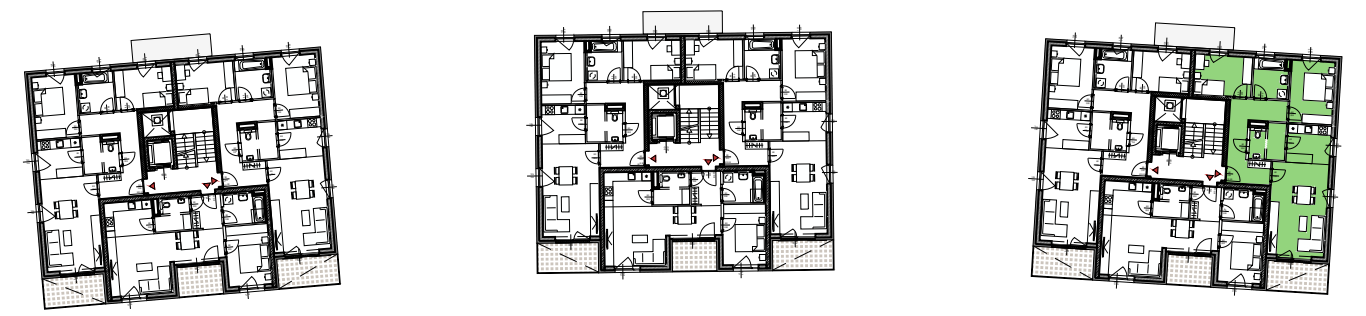

Top	24/ Tür 6
Zimmer	3
Wohnfläche	76,63 m ²
Balkon	7,82 m ²
Wohnnutzfläche	76,63 m ²
Terrasse	- m ²
Garten	- m ²
Stellplatz	7
Kellerabteil	4,27 m ²

1.OBERGESCHOSS Haus D3/Top 24/Tür 6

M 1:75 @ DIN A3

ÜBERSICHT SIEDLUNG

TIEFGARAGENPLATZ
KELLERABTEIL

GESCHOSSÜBERSICHT ERDGESCHOSS HAUS D3