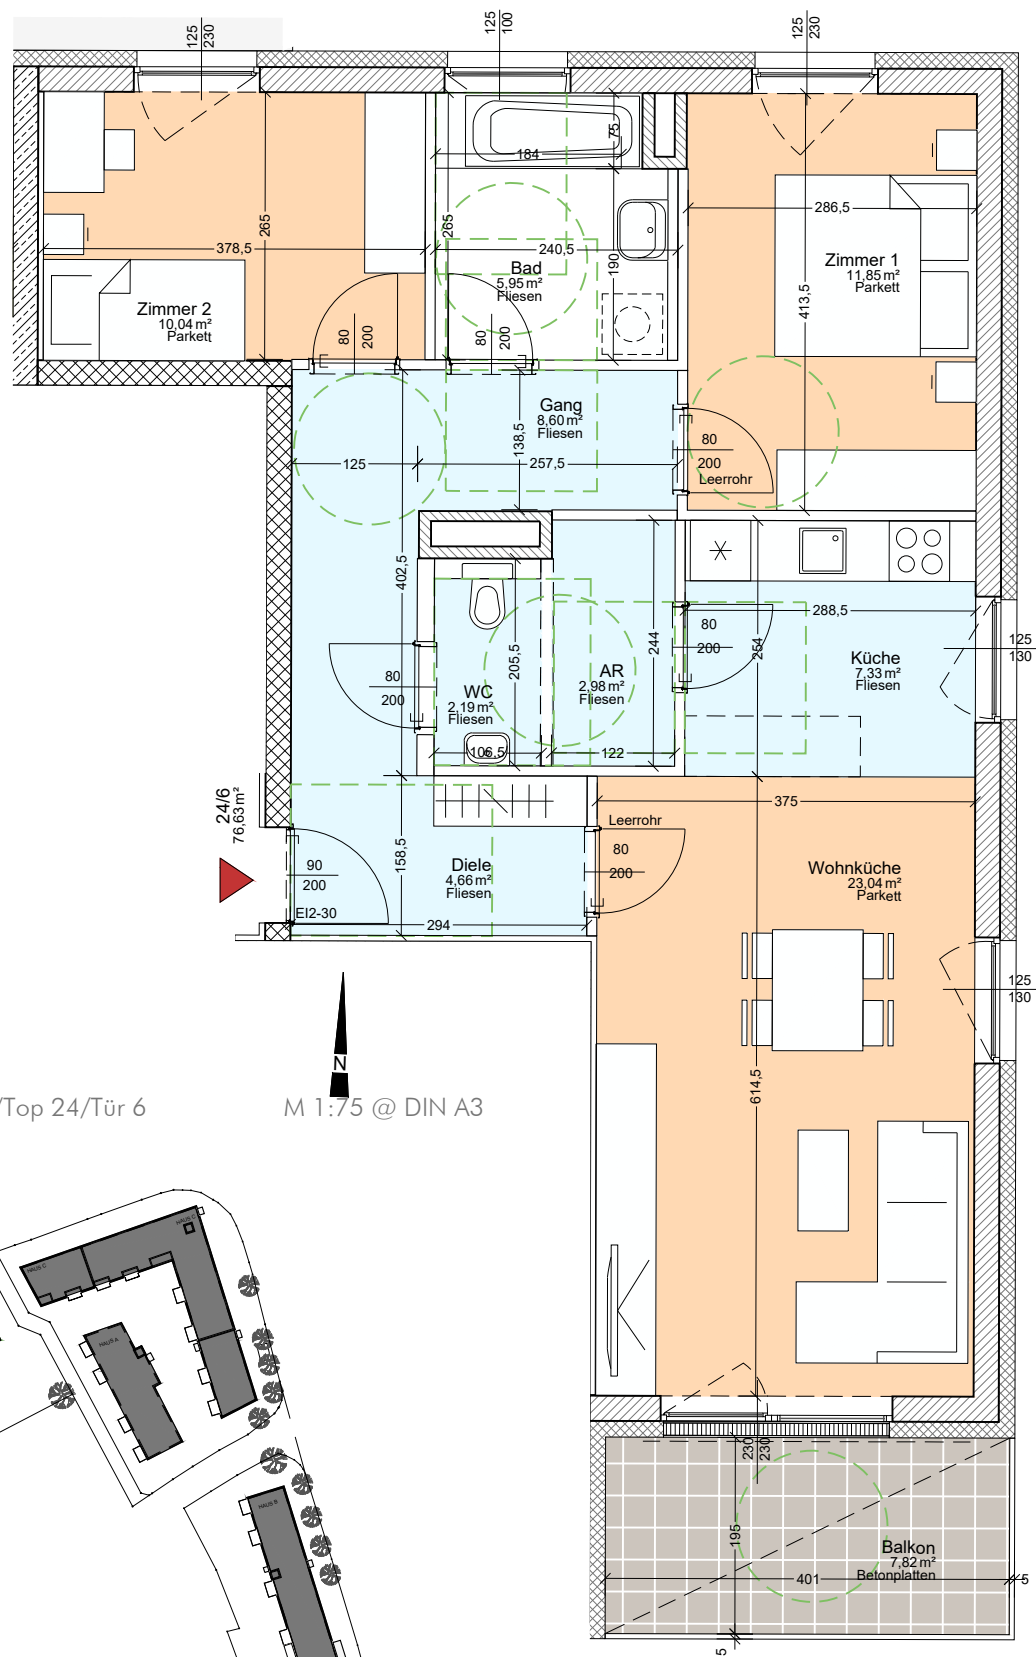

Top	24/ Tür 6
Zimmer	3
Wohnfläche	76,63 m ²
Balkon	7,82 m ²
Wohnnutzfläche	76,63 m ²
Terrasse	- m ²
Garten	- m ²
Stellplatz	7
Kellerabteil	4,27 m ²

1.OBERGESCHOSS Haus D3/Top 24/Tür 6

M 1:75 @ DIN A3

ÜBERSICHT SIEDLUNG

TIEFGARAGENPLATZ
KELLERABTEIL

GESCHOSSÜBERSICHT ERDGESCHOSS HAUS D3