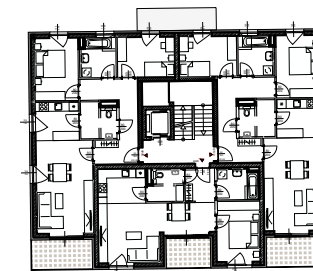

Top	25 / Tür 7
Zimmer	3
Wohnfläche	76,63 m ²
Balkon	7,82 m ²
Wohnnutzfläche	76,63 m ²
Terrasse	- m ²
Garten	- m ²
Stellplatz	27
Kellerabteil	4,27 m ²

2.OBERGESCHOSS Haus D3/Top25/ Tür 7

M 1:75 @ DIN A3

ÜBERSICHT SIEDLUNG