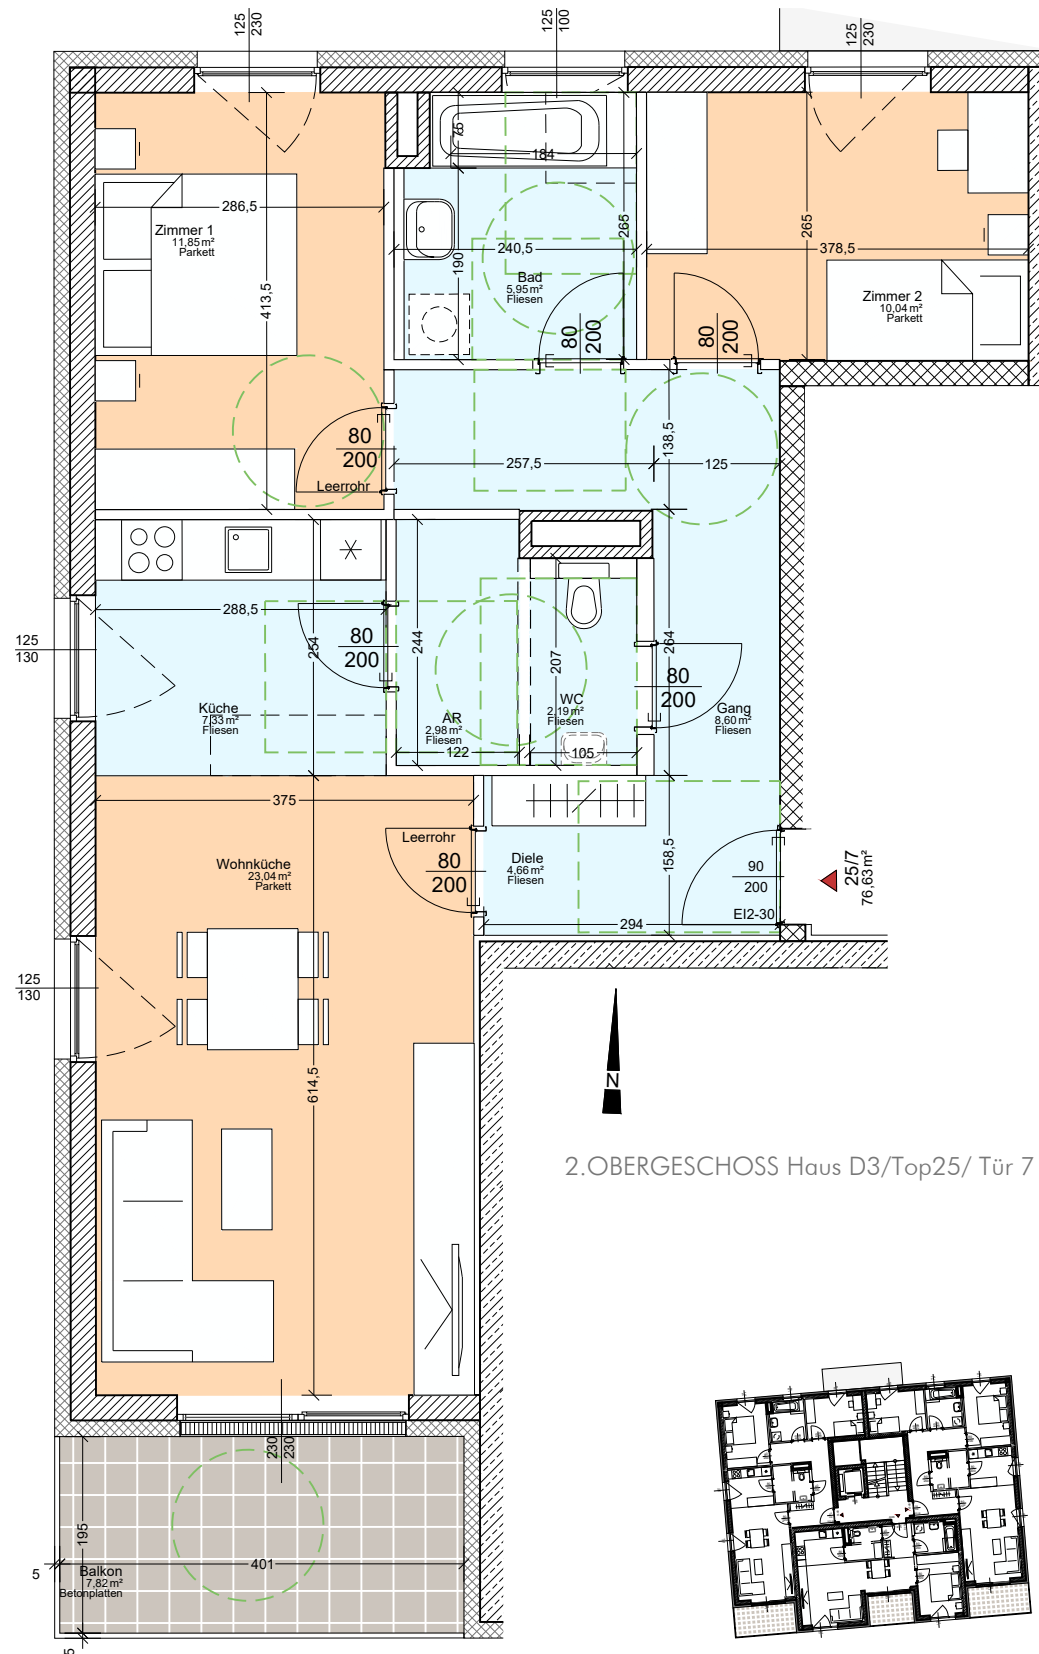

Top	25 / Tür 7
Zimmer	3
Wohnfläche	76,63 m ²
Balkon	7,82 m ²
Wohnnutzfläche	76,63 m ²
Terrasse	- m ²
Garten	- m ²
Stellplatz	27
Kellerabteil	4,27 m ²

2.OBERGESCHOSS Haus D3/Top25/ Tür 7

M 1:75 @ DIN A3

ÜBERSICHT SIEDLUNG

GESCHOSSÜBERSICHT ERDGESCHOSS HAUS D3