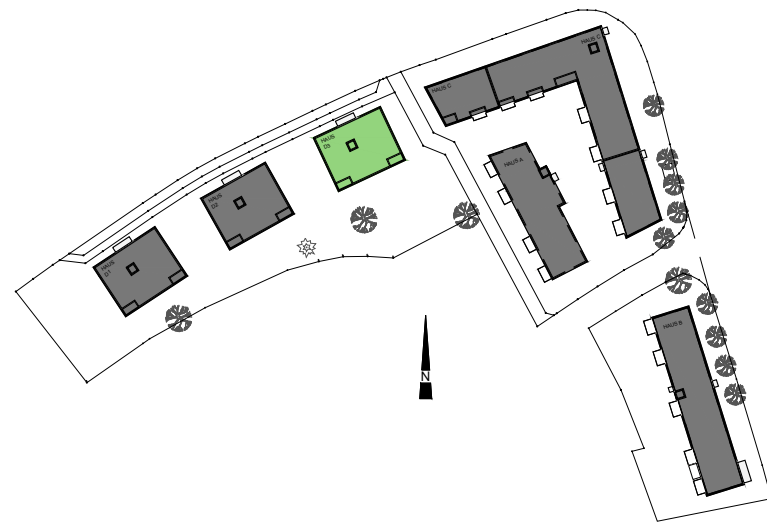

Top	25 / Tür 7
Zimmer	3
Wohnfläche	76,63 m ²
Balkon	7,82 m ²
Wohnnutzfläche	76,63 m ²
Terrasse	- m ²
Garten	- m ²
Stellplatz	27
Kellerabteil	4,27 m ²

2.OBERGESCHOSS Haus D3/Top25/ Tür 7

M 1:75 @ DIN A3

ÜBERSICHT SIEDLUNG

GESCHOSSÜBERSICHT ERDGESCHOSS HAUS D3