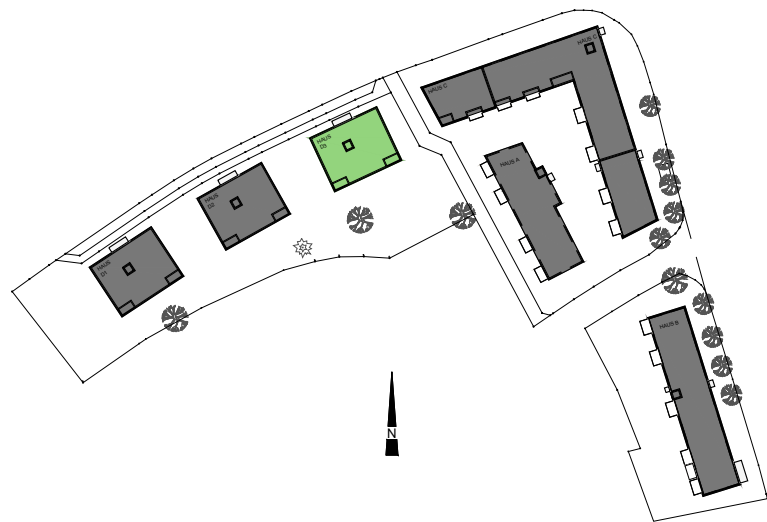

Top	27 / Tür 9
Zimmer	3
Wohnfläche	76,63 m ²
Balkon	7,82 m ²
Wohnnutzfläche	76,63 m ²
Terrasse	- m ²
Garten	- m ²
Stellplatz	25
Kellerabteil	4,27 m ²

2.OBERGESCHOSS Haus D3/Top 27/Tür 9 M 1:75 @ DIN A3

ÜBERSICHT SIEDLUNG

TIEFGARAGENPLATZ KELLERABTEIL

GESCHOSSÜBERSICHT ERDGESCHOSS HAUS D3