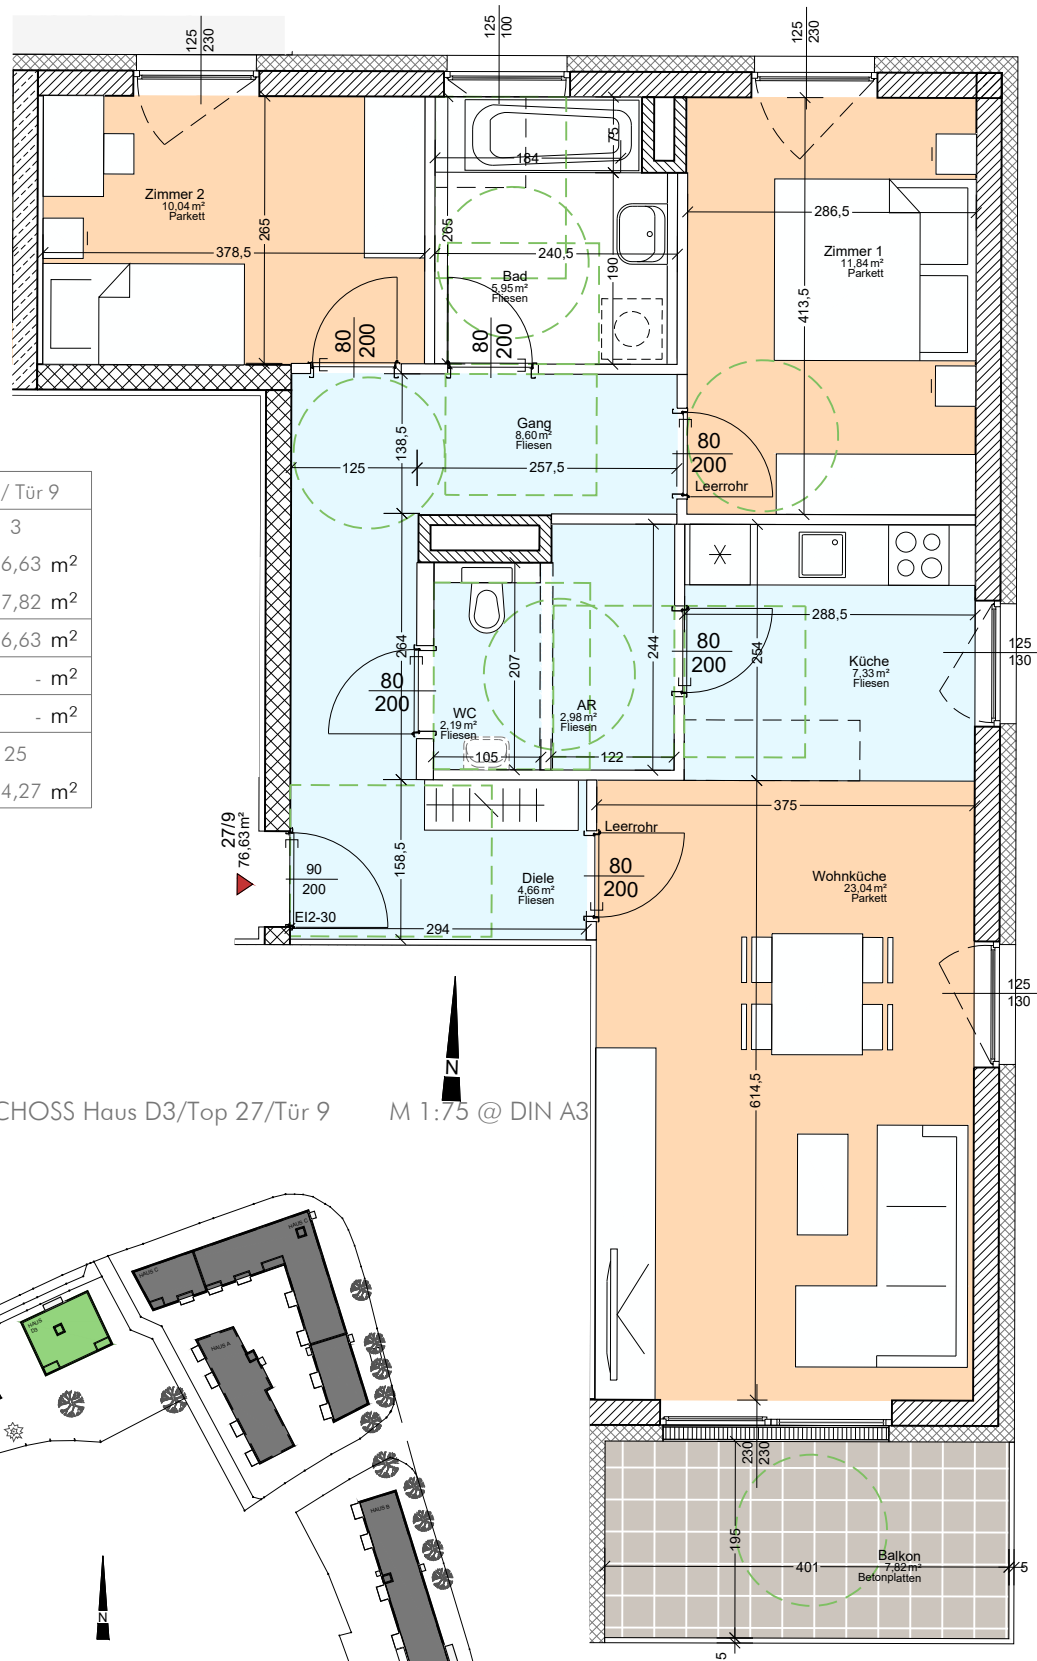

Top	27 / Tür 9
Zimmer	3
Wohnfläche	76,63 m ²
Balkon	7,82 m ²
Wohnnutzfläche	76,63 m ²
Terrasse	- m ²
Garten	- m ²
Stellplatz	25
Kellerabteil	4,27 m ²

2.OBERGESCHOSS Haus D3/Top 27/Tür 9 M 1:75 @ DIN A3

ÜBERSICHT SIEDLUNG

TIEFGARAGENPLATZ KELLERABTEIL

GESCHOSSÜBERSICHT ERDGESCHOSS HAUS D3