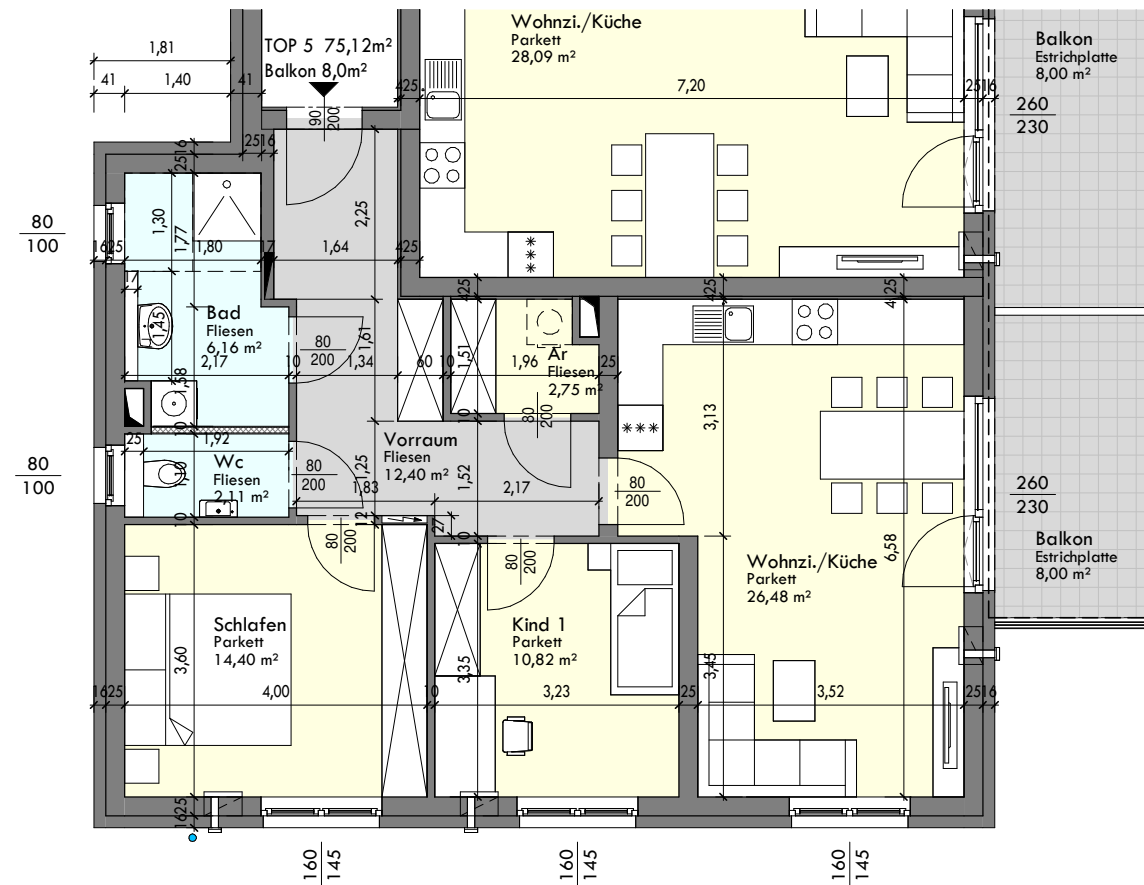

KG/TG

Top 5

M 1 : 100

Übersicht

TOP 5

Wohnzi./Küche	26,48m ²
Schlafen	14,40m ²
Kind 1	10,82m ²
Bad	6,16m ²
Wc	2,11m ²
Ar	2,75m ²
Vorr.	12,40m ²

Wohnfläche	75,12m ²
Balkon	8,00m ²

TG Stellplatz	Nr.5
Kellerabteil	3,04m ²

Vorbehaltlich eventueller Abweichungen der dargestellten Grundrisse. Die dargestellten Maße sind Rohbaumaße.
Für die Möbelbestellung unbedingt Naturmaße nehmen! Die Einrichtung ist nur symbolisch dargestellt. Kein Maßstab!