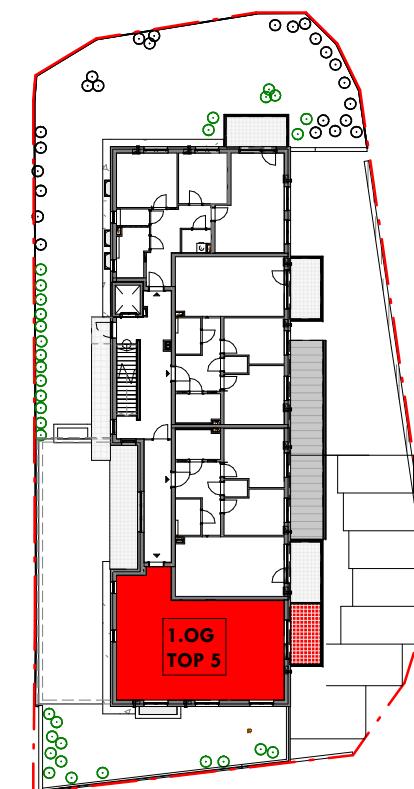

KG/TG

Top 5

M 1 : 100

Übersicht

TOP 5

Wohnzi./Küche	26,48m ²
Schlafen	14,40m ²
Kind 1	10,82m ²
Bad	6,16m ²
Wc	2,11m ²
Ar	2,75m ²
Vorr.	12,40m ²

Wohnfläche	75,12m ²
Balkon	8,00m ²

TG Stellplatz	Nr.5
Kellerabteil	3,04m ²

Vorbehaltlich eventueller Abweichungen der dargestellten Grundrisse. Die dargestellten Maße sind Rohbaumaße.
Für die Möbelbestellung unbedingt Naturmaße nehmen! Die Einrichtung ist nur symbolisch dargestellt. Kein Maßstab!