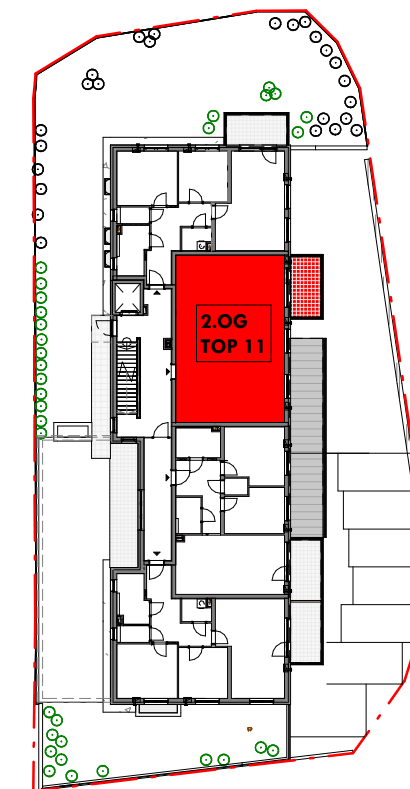

KG/TG

Top 11

M 1 : 100

Übersicht

TOP 11

Wohnzi./Küche	28,09m ²
Schlafen	14,52m ²
Kind 1	11,15m ²
Bad	5,57m ²
Wc	3,82m ²
Ar	1,69m ²
Vorr.	10,00m ²

Wohnfläche	74,84m ²
Balkon	8,00m ²

TG Stellplatz	Nr.11
Kellerabteil	2,93m ²

Vorbehaltlich eventueller Abweichungen der dargestellten Grundrisse. Die dargestellten Maße sind Rohbaumaße.
 Für die Möbelbestellung unbedingt Naturmaße nehmen! Die Einrichtung ist nur symbolisch dargestellt. Kein Maßstab!