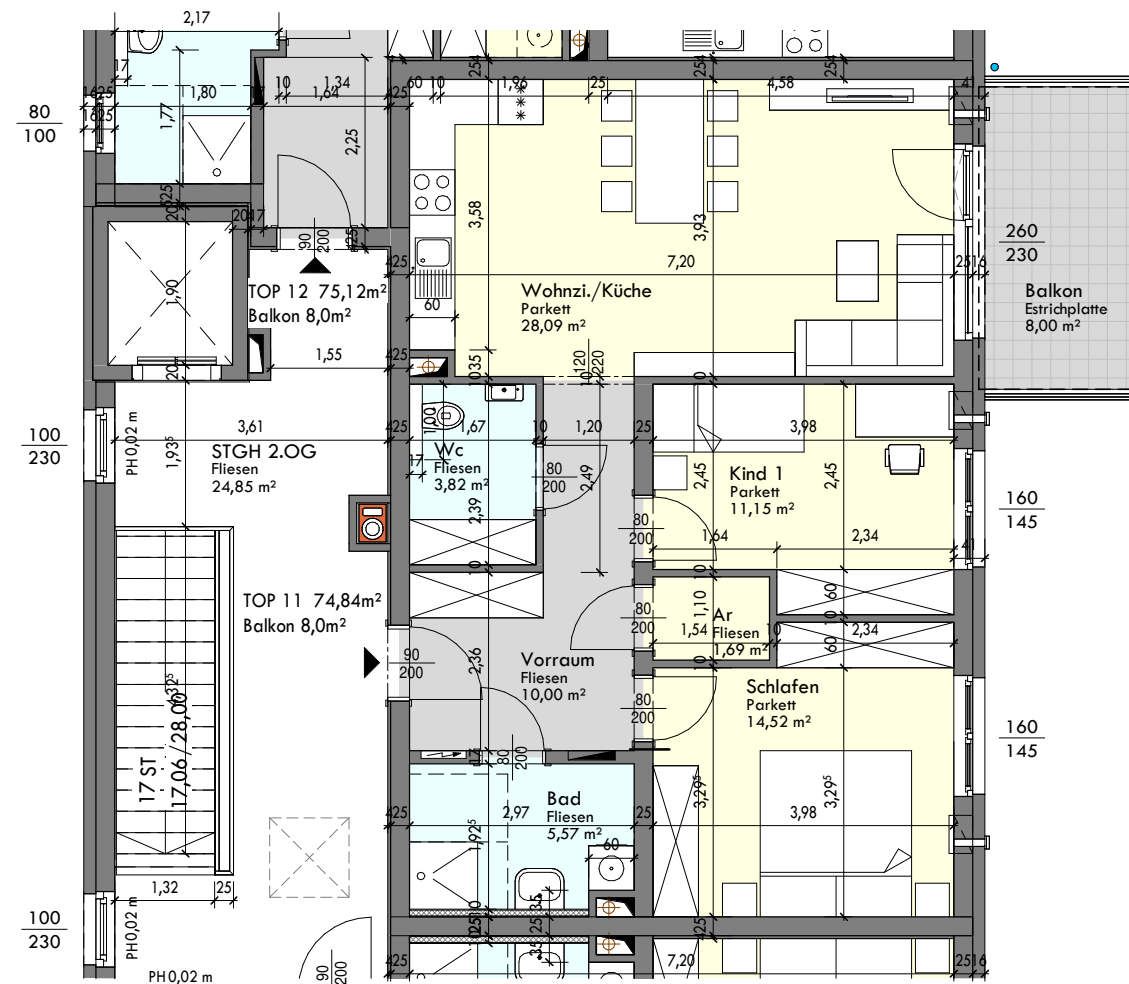

KG/TG

Top 11

M 1 : 100

Übersicht

TOP 11

Wohnzi./Küche	28,09m ²
Schlafen	14,52m ²
Kind 1	11,15m ²
Bad	5,57m ²
Wc	3,82m ²
Ar	1,69m ²
Vorr.	10,00m ²

Wohnfläche	74,84m ²
Balkon	8,00m ²

TG Stellplatz	Nr.11
Kellerabteil	2,93m ²

Vorbehaltlich eventueller Abweichungen der dargestellten Grundrisse. Die dargestellten Maße sind Rohbaumaße.
 Für die Möbelbestellung unbedingt Naturmaße nehmen! Die Einrichtung ist nur symbolisch dargestellt. Kein Maßstab!