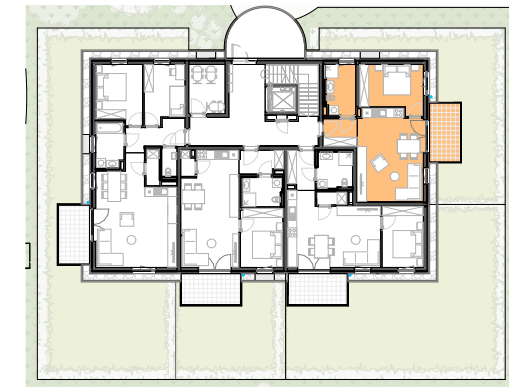

ÜBERSICHT GESCHOSS