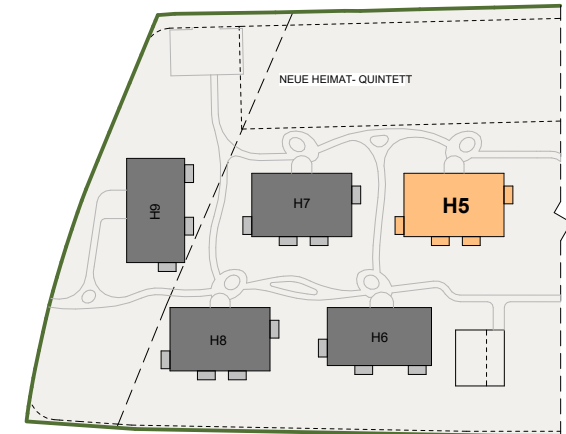

ERDGESCHOSS
 Am Nordsaum 82d - Haus 5 - Top 1/1

TOP	1/1
Zimmer	2
Wohnfläche	49,36 m ²
Terrasse	8,00 m ²
Wohnnutzfläche	49,36 m ²
Stellplatz	P 1/1
Kellerabteil	4,48 m ²
Garten	ca. 64 m ²

Aufstellfläche
 Garten- / Gerätehütte
 Maße lt. Bebauungsplan:
 A= max. 4m²
 h= max. 2,2m

TIEFGARAGENPLATZ
 KELLERABTEIL

ÜBERSICHT GESCHOSS

ÜBERSICHT SIEDLUNG

gez. Habibi, Haslehner