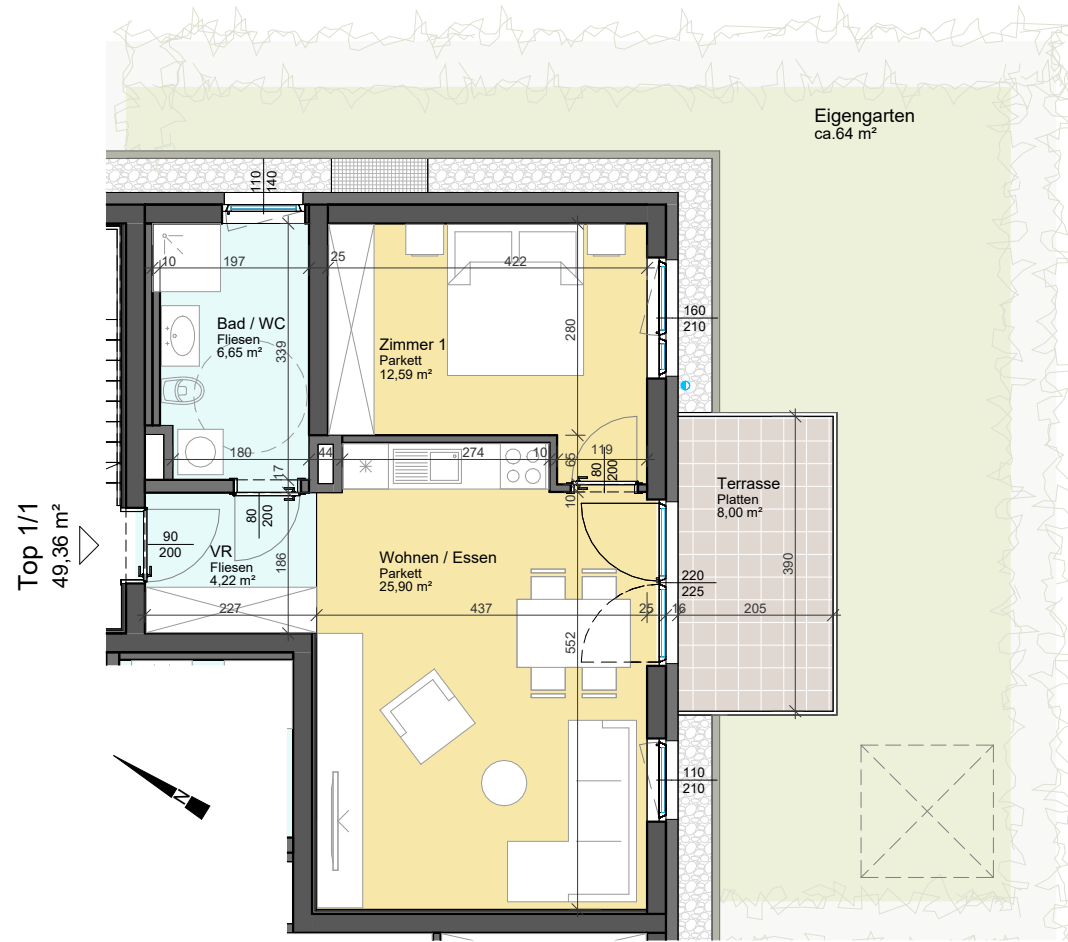

Vorbehaltlich eventueller Abweichungen der dargestellten Grundrisse.
 Die dargestellten Maße sind Rohbaumaße, für die Möbelbestellung unbedingt Naturmaße nehmen!
 Die Einrichtung ist nur symbolisch dargestellt. Kein Maßstab!

ERDGESCHOSS
 Am Nordsaum 82d - Haus 5 - Top 1/1

TOP	1/1
Zimmer	2
Wohnfläche	49,36 m ²
Terrasse	8,00 m ²
Wohnnutzfläche	49,36 m ²
Stellplatz	P 1/1
Kellerabteil	4,48 m ²
Garten	ca. 64 m ²

Aufstellfläche
 Garten- / Gerätehütte
 Maße lt. Bebauungsplan:
 A= max. 4m²
 h= max. 2,2m