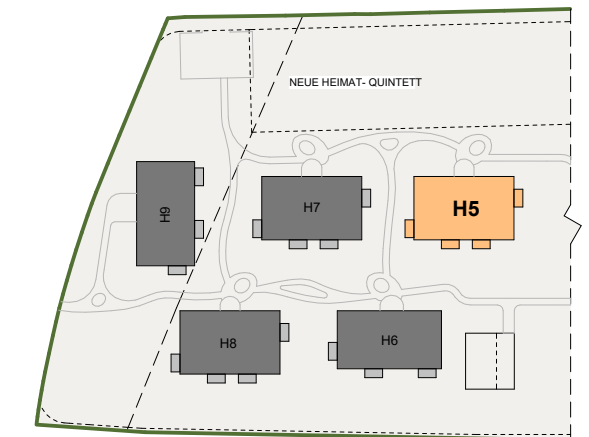

ÜBERSICHT SIEDLUNG

gez. Habibi, Haslehner