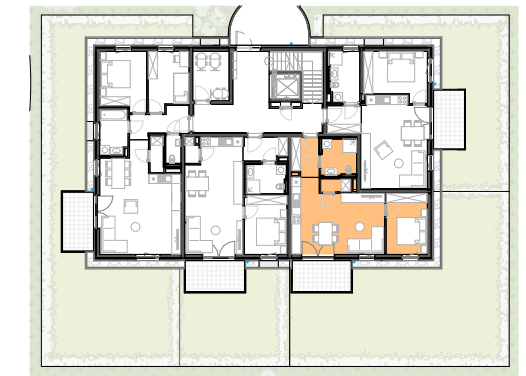

Vorbehaltlich eventueller Abweichungen der dargestellten Grundrisse.
 Die dargestellten Maße sind Rohbaumaße, für die Möbelbestellung unbedingt Naturmaße nehmen!
 Die Einrichtung ist nur symbolisch dargestellt. Kein Maßstab!

ERDGESCHOSS
 Am Nordsaum 82d - Haus 5 - Top 2/2

TOP	2/2
Zimmer	2
Wohnfläche	49,76 m ²
Terrasse	8,00 m ²
Wohnnutzfläche	49,76 m ²
Stellplatz	P 2/2
Kellerabteil	4,42 m ²
Garten	ca. 115 m ²

TIEFGARAGENPLATZ
 KELLERABTEIL