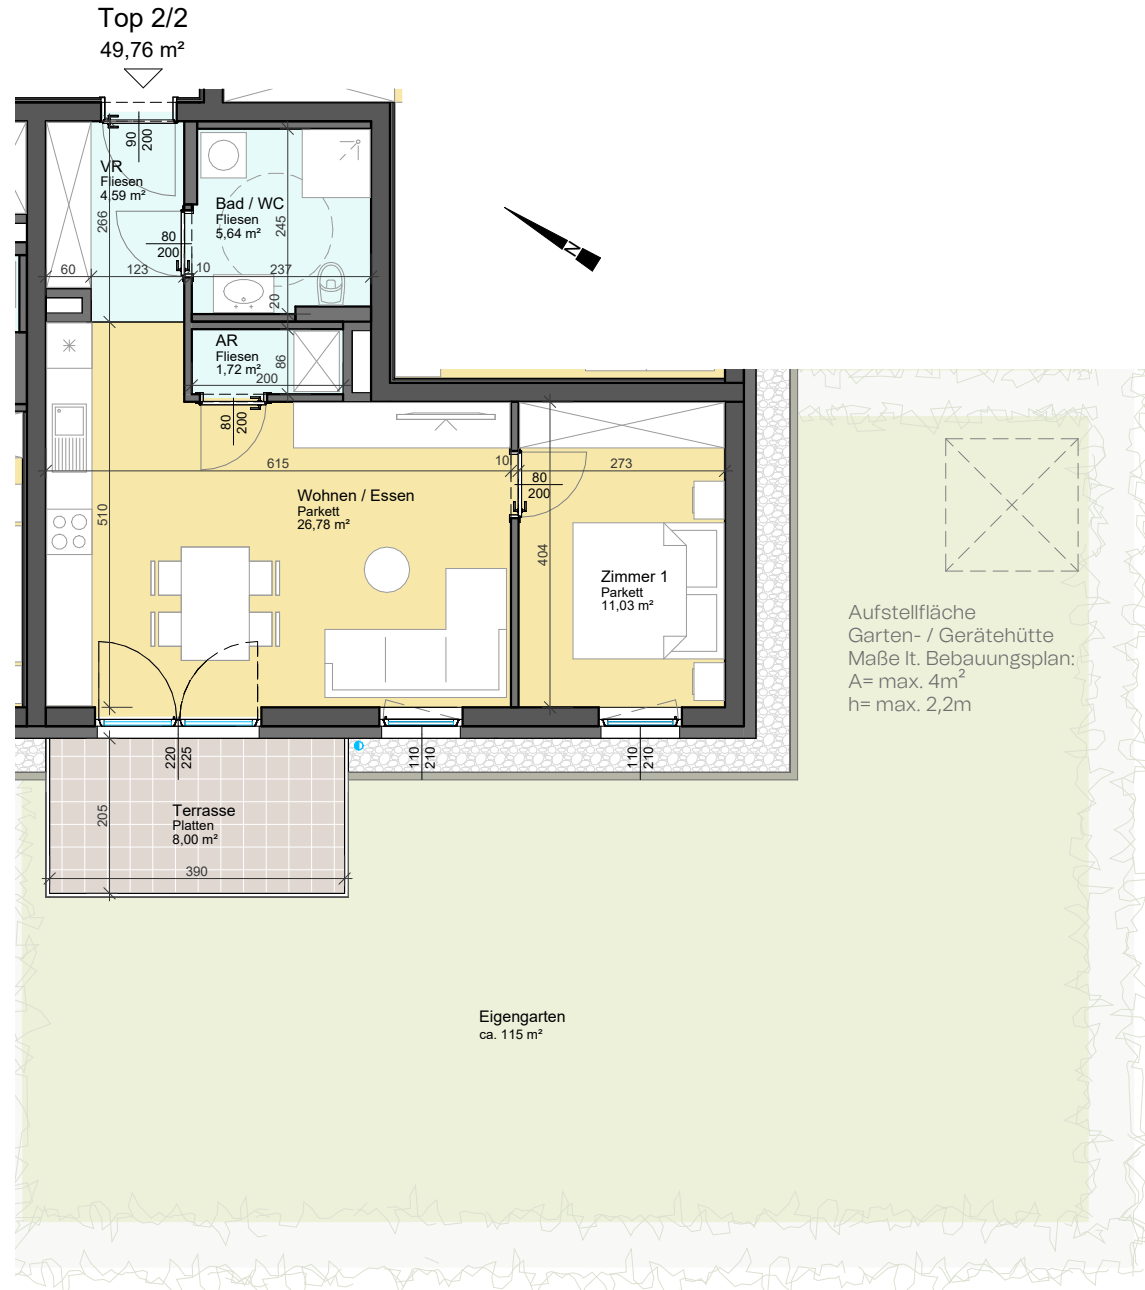

Vorbehaltlich eventueller Abweichungen der dargestellten Grundrisse.
 Die dargestellten Maße sind Rohbaumaße, für die Möbelbestellung unbedingt Naturmaße nehmen!
 Die Einrichtung ist nur symbolisch dargestellt. Kein Maßstab!

ERDGESCHOSS
 Am Nordsaum 82d - Haus 5 - Top 2/2

TOP	2/2
Zimmer	2
Wohnfläche	49,76 m ²
Terrasse	8,00 m ²
Wohnnutzfläche	49,76 m ²
Stellplatz	P 2/2
Kellerabteil	4,42 m ²
Garten	ca. 115 m ²

TIEFGARAGENPLATZ
 KELLERABTEIL