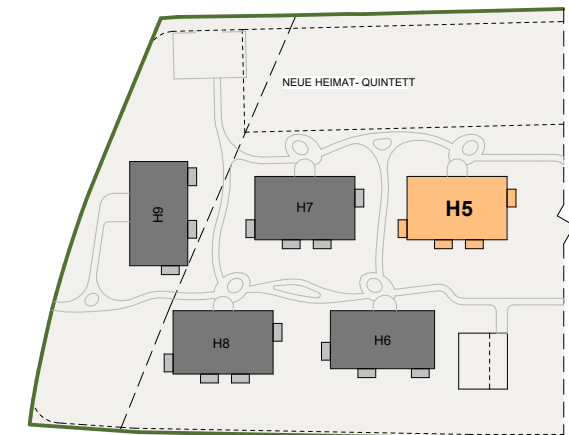

ÜBERSICHT SIEDLUNG

gez. Habibi, Haslehner