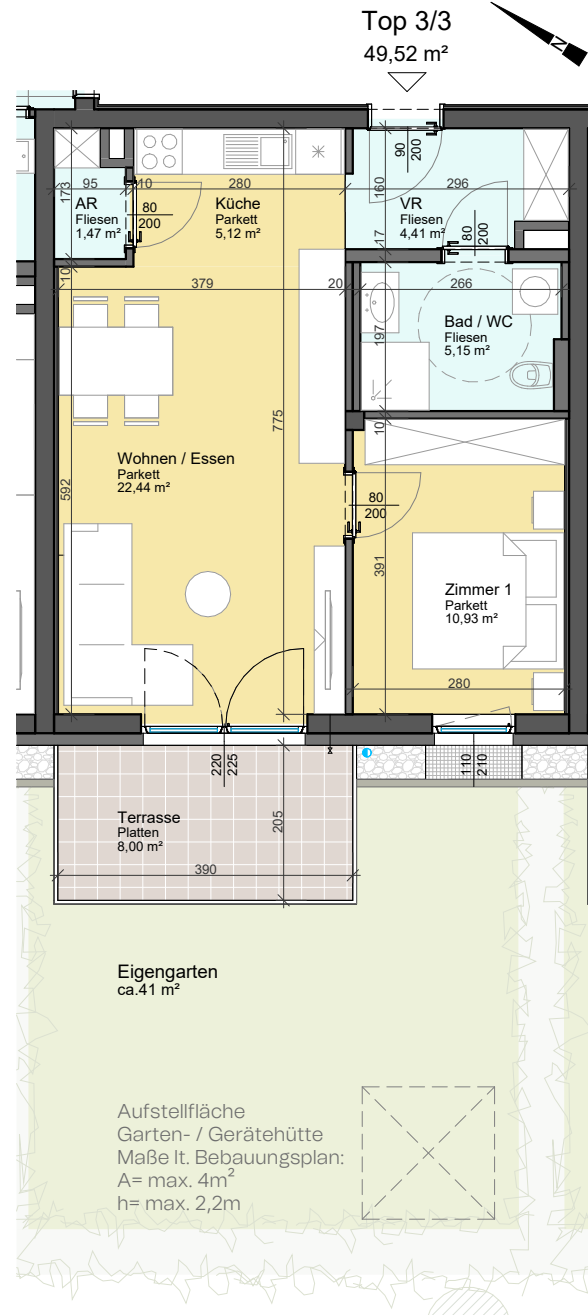

Vorbehaltlich eventueller Abweichungen der dargestellten Grundrisse.
 Die dargestellten Maße sind Rohbaumaße, für die Möbelbestellung unbedingt Naturmaße nehmen!
 Die Einrichtung ist nur symbolisch dargestellt. Kein Maßstab!

ERDGESCHOSS
 Am Nordsaum 82d - Haus 5 - Top 3/3

TOP	3/3
Zimmer	2
Wohnfläche	49,52 m ²
Terrasse	8,00 m ²
Wohnnutzfläche	49,52 m ²
Stellplatz	P 3/3
Kellerabteil	5,79 m ²
Garten	ca. 41 m ²

TIEFGARAGENPLATZ
 KELLERABTEIL