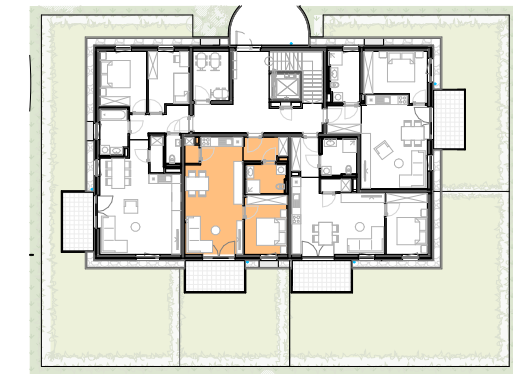

Vorbehaltlich eventueller Abweichungen der dargestellten Grundrisse.
 Die dargestellten Maße sind Rohbaumaße, für die Möbelbestellung unbedingt Naturmaße nehmen!
 Die Einrichtung ist nur symbolisch dargestellt. Kein Maßstab!

ERDGESCHOSS
 Am Nordsaum 82d - Haus 5 - Top 3/3

TOP	3/3
Zimmer	2
Wohnfläche	49,52 m ²
Terrasse	8,00 m ²
Wohnnutzfläche	49,52 m ²
Stellplatz	P 3/3
Kellerabteil	5,79 m ²
Garten	ca. 41 m ²

TIEFGARAGENPLATZ
 KELLERABTEIL