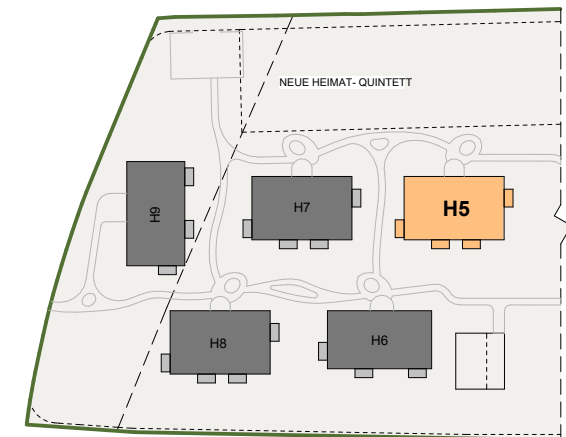

1. OBERGESCHOSS  
 Am Nordsaum 82d - Haus 5 - Top 6/6

TOP	6/6
Zimmer	2
Wohnfläche	49,76 m <sup>2</sup>
Balkon	8,00 m <sup>2</sup>
Wohnnutzfläche	49,76 m <sup>2</sup>
Stellplatz	P 6/6
Kellerabteil	4,40 m <sup>2</sup>

TIEFGARAGENPLATZ  
 KELLERABTEIL

ÜBERSICHT GESCHOSS

ÜBERSICHT SIEDLUNG

gez. Habibi, Haslehner