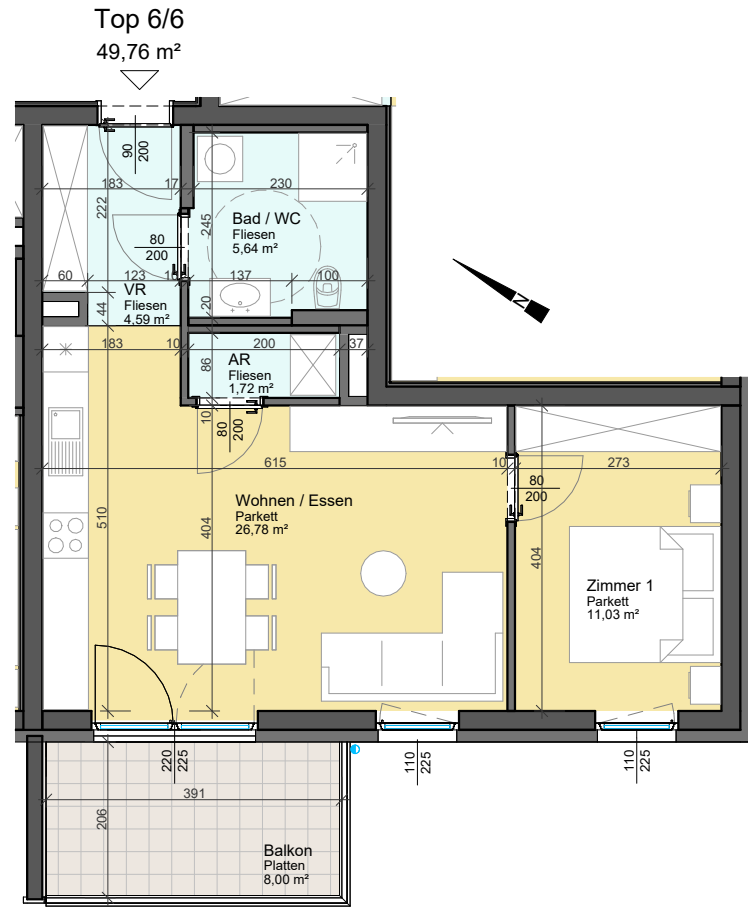

Vorbehaltlich eventueller Abweichungen der dargestellten Grundrisse.  
 Die dargestellten Maße sind Rohbaumaße, für die Möbelbestellung unbedingt Naturmaße nehmen!  
 Die Einrichtung ist nur symbolisch dargestellt. Kein Maßstab!

1. OBERGESCHOSS  
 Am Nordsaum 82d - Haus 5 - Top 6/6

TOP	6/6
Zimmer	2
Wohnfläche	49,76 m <sup>2</sup>
Balkon	8,00 m <sup>2</sup>
Wohnnutzfläche	49,76 m <sup>2</sup>
Stellplatz	P 6/6
Kellerabteil	4,40 m <sup>2</sup>