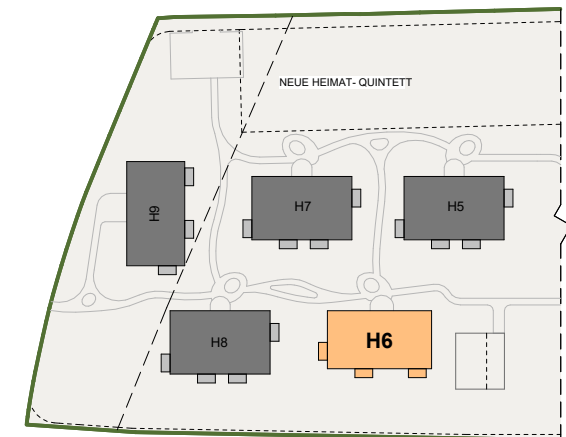

ERDGESCHOSS  
 Am Nordsaum 82c - Haus 6 - Top 14/2

TOP	14/2
Zimmer	3
Wohnfläche	69,31 m <sup>2</sup>
Terrasse	8,00 m <sup>2</sup>
Wohnnutzfläche	69,31 m <sup>2</sup>
Stellplatz	P 14/2
Kellerabteil	7,45 m <sup>2</sup>
Garten	ca. 67 m <sup>2</sup>

TIEFGARAGENPLATZ  
 KELLERABTEIL

ÜBERSICHT GESCHOSS

ÜBERSICHT SIEDLUNG

gez. Habibi, Haslehner