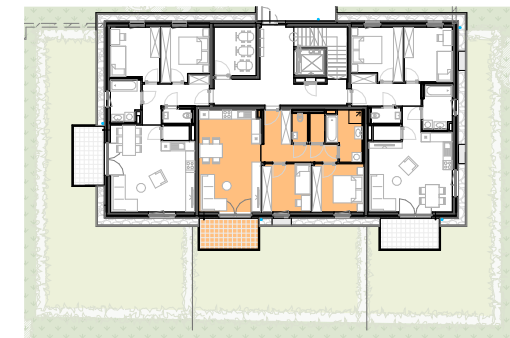

ÜBERSICHT GESCHOSS