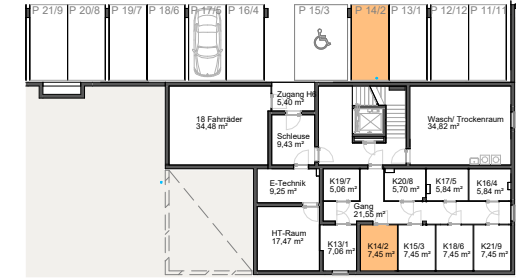

Vorbehaltlich eventueller Abweichungen der dargestellten Grundrisse.  
 Die dargestellten Maße sind Rohbaumaße, für die Möbelbestellung unbedingt Naturmaße nehmen!  
 Die Einrichtung ist nur symbolisch dargestellt. Kein Maßstab!

ERDGESCHOSS  
 Am Nordsaum 82c - Haus 6 - Top 14/2

TOP	14/2
Zimmer	3
Wohnfläche	69,31 m <sup>2</sup>
Terrasse	8,00 m <sup>2</sup>
Wohnnutzfläche	69,31 m <sup>2</sup>
Stellplatz	P 14/2
Kellerabteil	7,45 m <sup>2</sup>
Garten	ca. 67 m <sup>2</sup>