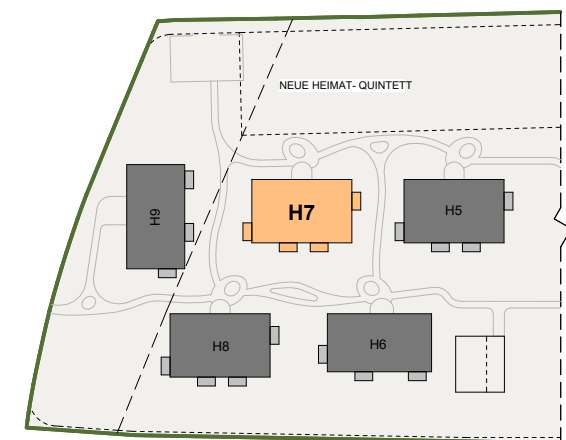

ERDGESCHOSS
 Am Nordsaum 82b - Haus 7 - Top 22/1

Aufstellfläche
 Garten- / Gerätehütte
 Maße lt. Bebauungsplan:
 A= max. 4m²
 h= max. 2,2m

TOP	22/1
Zimmer	2
Wohnfläche	49,36 m ²
Terrasse	8,00 m ²
Wohnnutzfläche	49,36 m ²
Stellplatz	P 22/1
Kellerabteil	4,84 m ²
Garten	ca. 52 m ²

TIEFGARAGENPLATZ
 KELLERABTEIL

ÜBERSICHT GESCHOSS

ÜBERSICHT SIEDLUNG

gez. Habibi, Haslehner