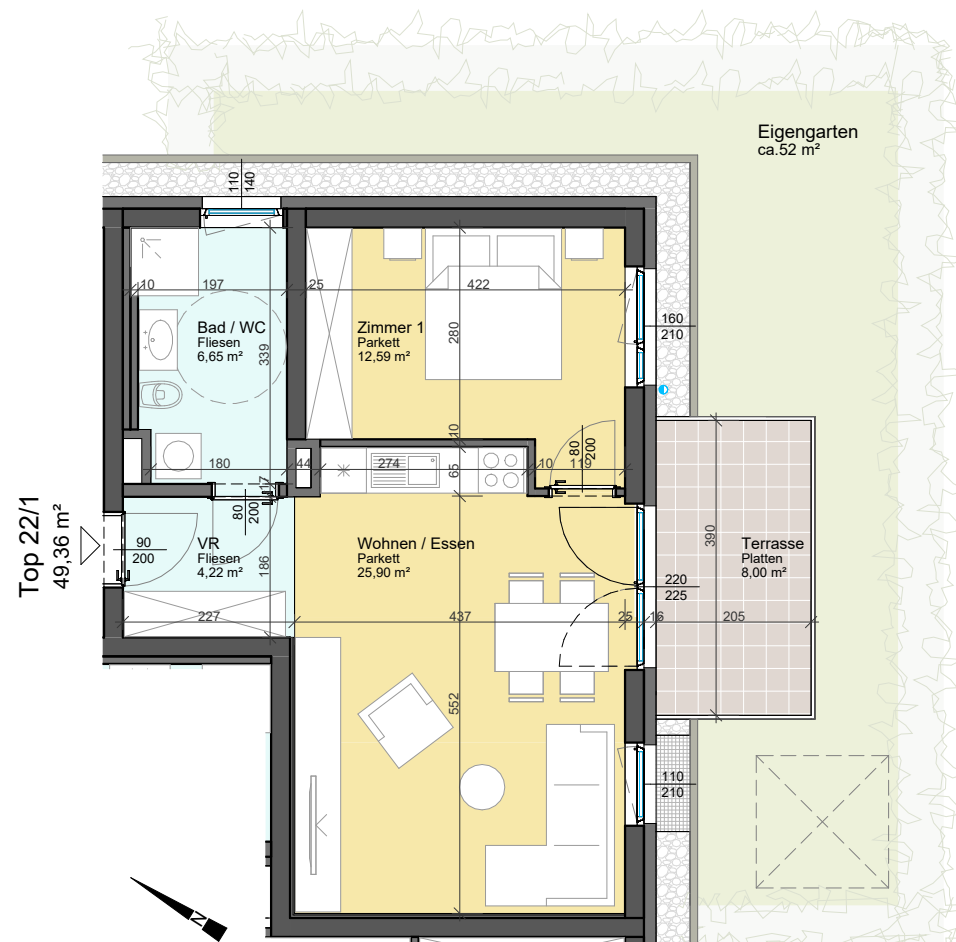

Vorbehaltlich eventueller Abweichungen der dargestellten Grundrisse.
 Die dargestellten Maße sind Rohbaumaße, für die Möbelbestellung unbedingt Naturmaße nehmen!
 Die Einrichtung ist nur symbolisch dargestellt. Kein Maßstab!

ERDGESCHOSS
 Am Nordsaum 82b - Haus 7 - Top 22/1

Aufstellfläche
 Garten- / Gerätehütte
 Maße lt. Bebauungsplan:
 A= max. 4m²
 h= max. 2,2m

TOP	22/1
Zimmer	2
Wohnfläche	49,36 m ²
Terrasse	8,00 m ²
Wohnnutzfläche	49,36 m ²
Stellplatz	P 22/1
Kellerabteil	4,84 m ²
Garten	ca. 52 m ²