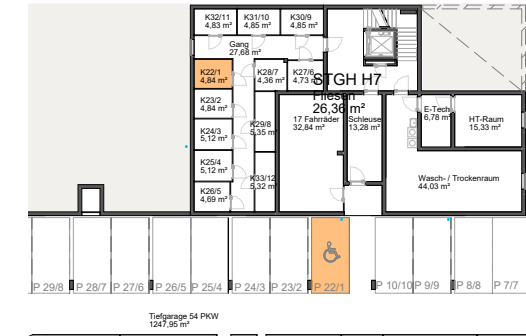

Vorbehaltlich eventueller Abweichungen der dargestellten Grundrisse.
 Die dargestellten Maße sind Rohbaumaße, für die Möbelbestellung unbedingt Naturmaße nehmen!
 Die Einrichtung ist nur symbolisch dargestellt. Kein Maßstab!

ERDGESCHOSS
 Am Nordsaum 82b - Haus 7 - Top 22/1

Aufstellfläche
 Garten- / Gerätehütte
 Maße lt. Bebauungsplan:
 A= max. 4m²
 h= max. 2,2m

TOP	22/1
Zimmer	2
Wohnfläche	49,36 m ²
Terrasse	8,00 m ²
Wohnnutzfläche	49,36 m ²
Stellplatz	P 22/1
Kellerabteil	4,84 m ²
Garten	ca. 52 m ²