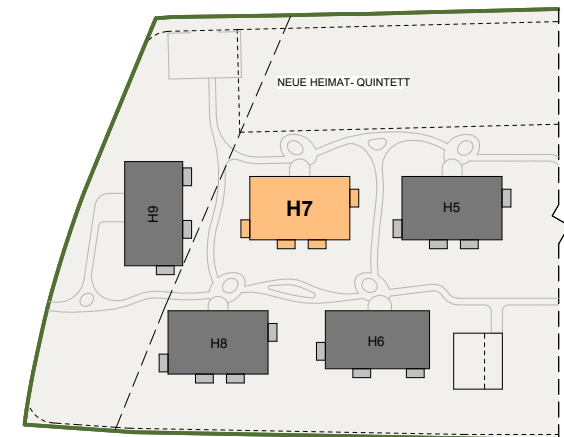

ÜBERSICHT SIEDLUNG

gez. Habibi, Haslehner