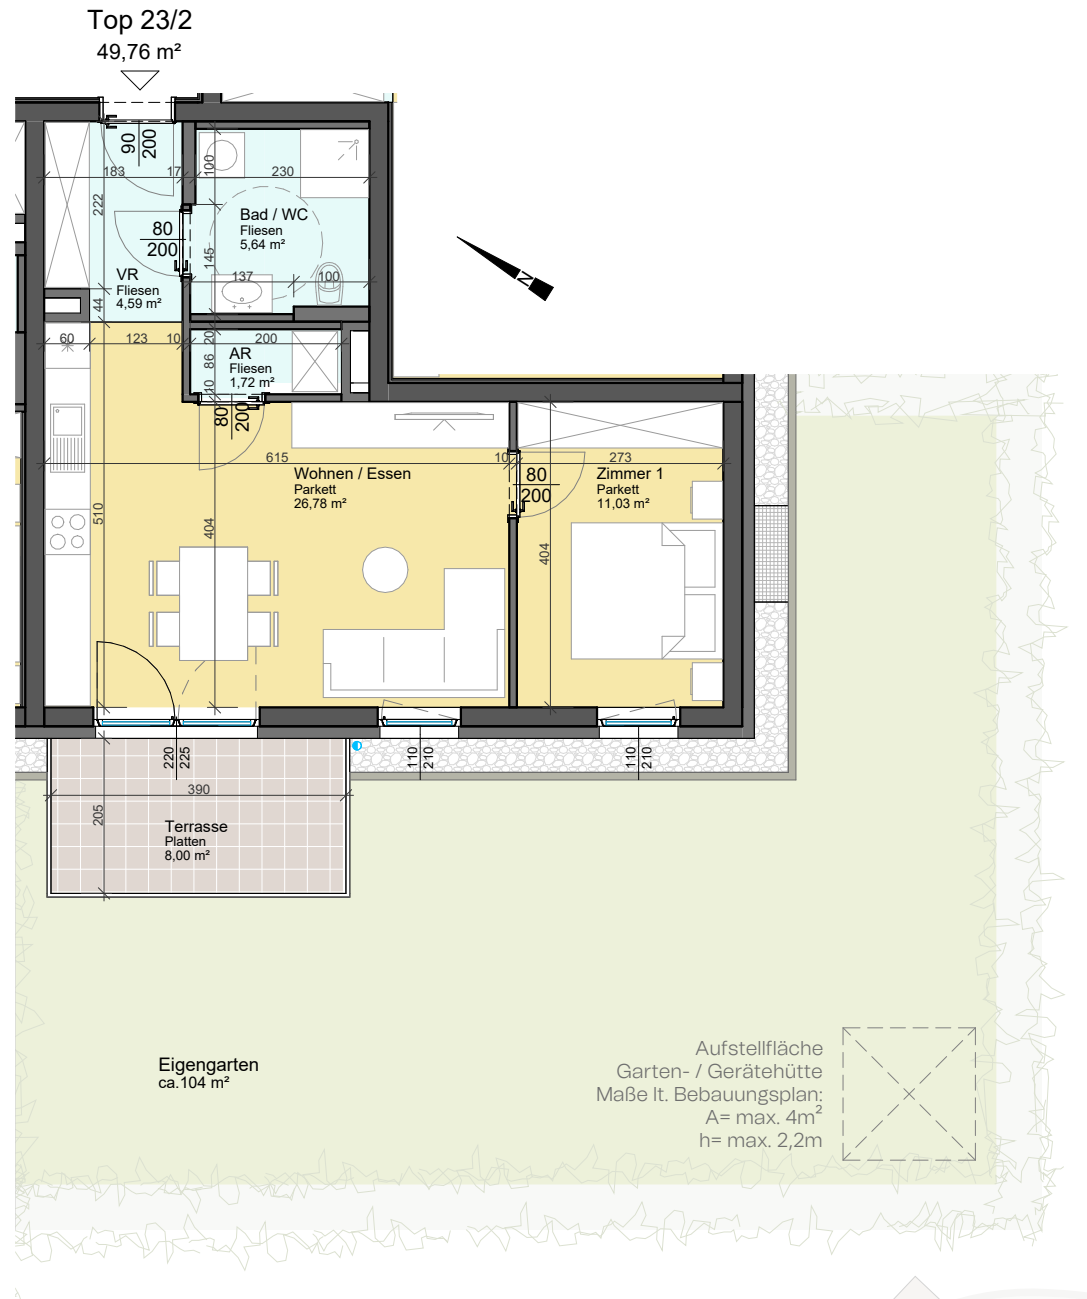

Vorbehaltlich eventueller Abweichungen der dargestellten Grundrisse.
 Die dargestellten Maße sind Rohbaumaße, für die Möbelbestellung unbedingt Naturmaße nehmen!
 Die Einrichtung ist nur symbolisch dargestellt. Kein Maßstab!

ERDGESCHOSS
 Am Nordsaum 82b - Haus 7 - Top 23/2

TOP	23/2
Zimmer	2
Wohnfläche	49,76 m ²
Terrasse	8,00 m ²
Wohnnutzfläche	49,76 m ²
Stellplatz	P 23/2
Kellerabteil	4,84 m ²
Garten	ca. 104 m ²

TIEFGARAGENPLATZ
 KELLERABTEIL