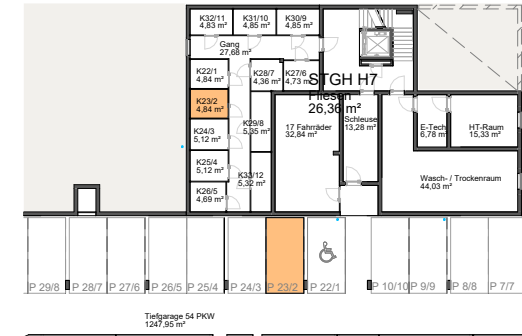

Vorbehaltlich eventueller Abweichungen der dargestellten Grundrisse.
 Die dargestellten Maße sind Rohbaumaße, für die Möbelbestellung unbedingt Naturmaße nehmen!
 Die Einrichtung ist nur symbolisch dargestellt. Kein Maßstab!

ERDGESCHOSS
 Am Nordsaum 82b - Haus 7 - Top 23/2

TOP	23/2
Zimmer	2
Wohnfläche	49,76 m ²
Terrasse	8,00 m ²
Wohnnutzfläche	49,76 m ²
Stellplatz	P 23/2
Kellerabteil	4,84 m ²
Garten	ca. 104 m ²

TIEFGARAGENPLATZ
 KELLERABTEIL