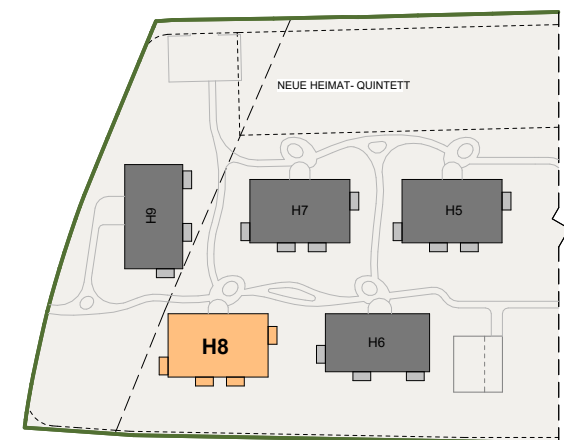

ÜBERSICHT SIEDLUNG

gez. Habibi, Haslehner