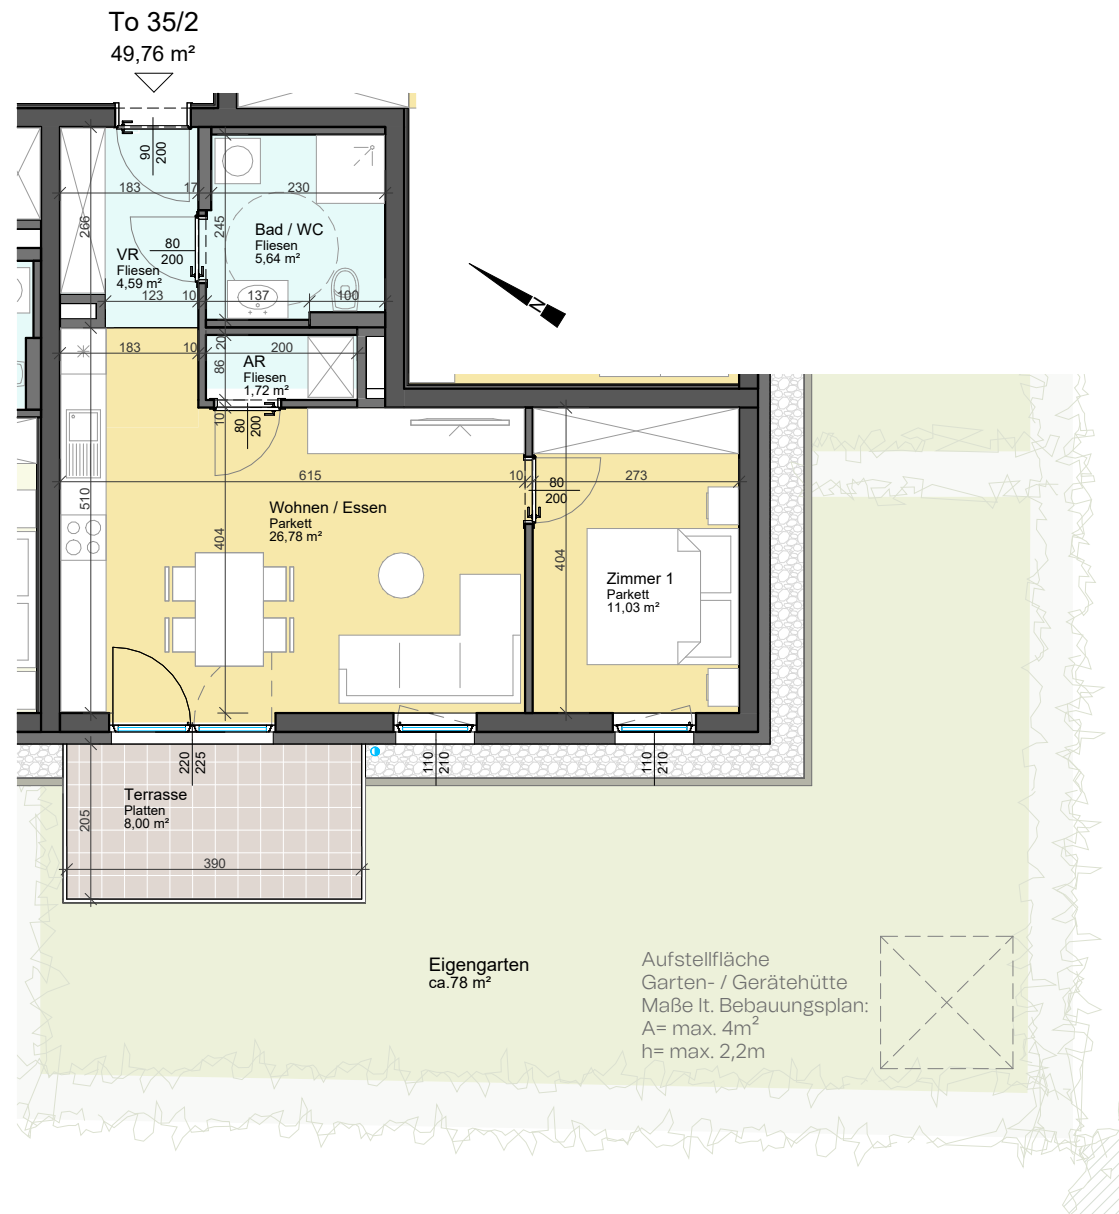

Vorbehaltlich eventueller Abweichungen der dargestellten Grundrisse.
 Die dargestellten Maße sind Rohbaumaße, für die Möbelbestellung unbedingt Naturmaße nehmen!
 Die Einrichtung ist nur symbolisch dargestellt. Kein Maßstab!

ERDGESCHOSS
 Am Nordsaum 82a - Haus 8 - Top 35/2

TOP	35/2
Zimmer	2
Wohnfläche	49,76 m ²
Terrasse	8,00 m ²
Wohnnutzfläche	49,76 m ²
Stellplatz	P 35/2
Kellerabteil	6,48 m ²
Garten	ca. 78 m ²

TIEFGARAGENPLATZ
 KELLERABTEIL