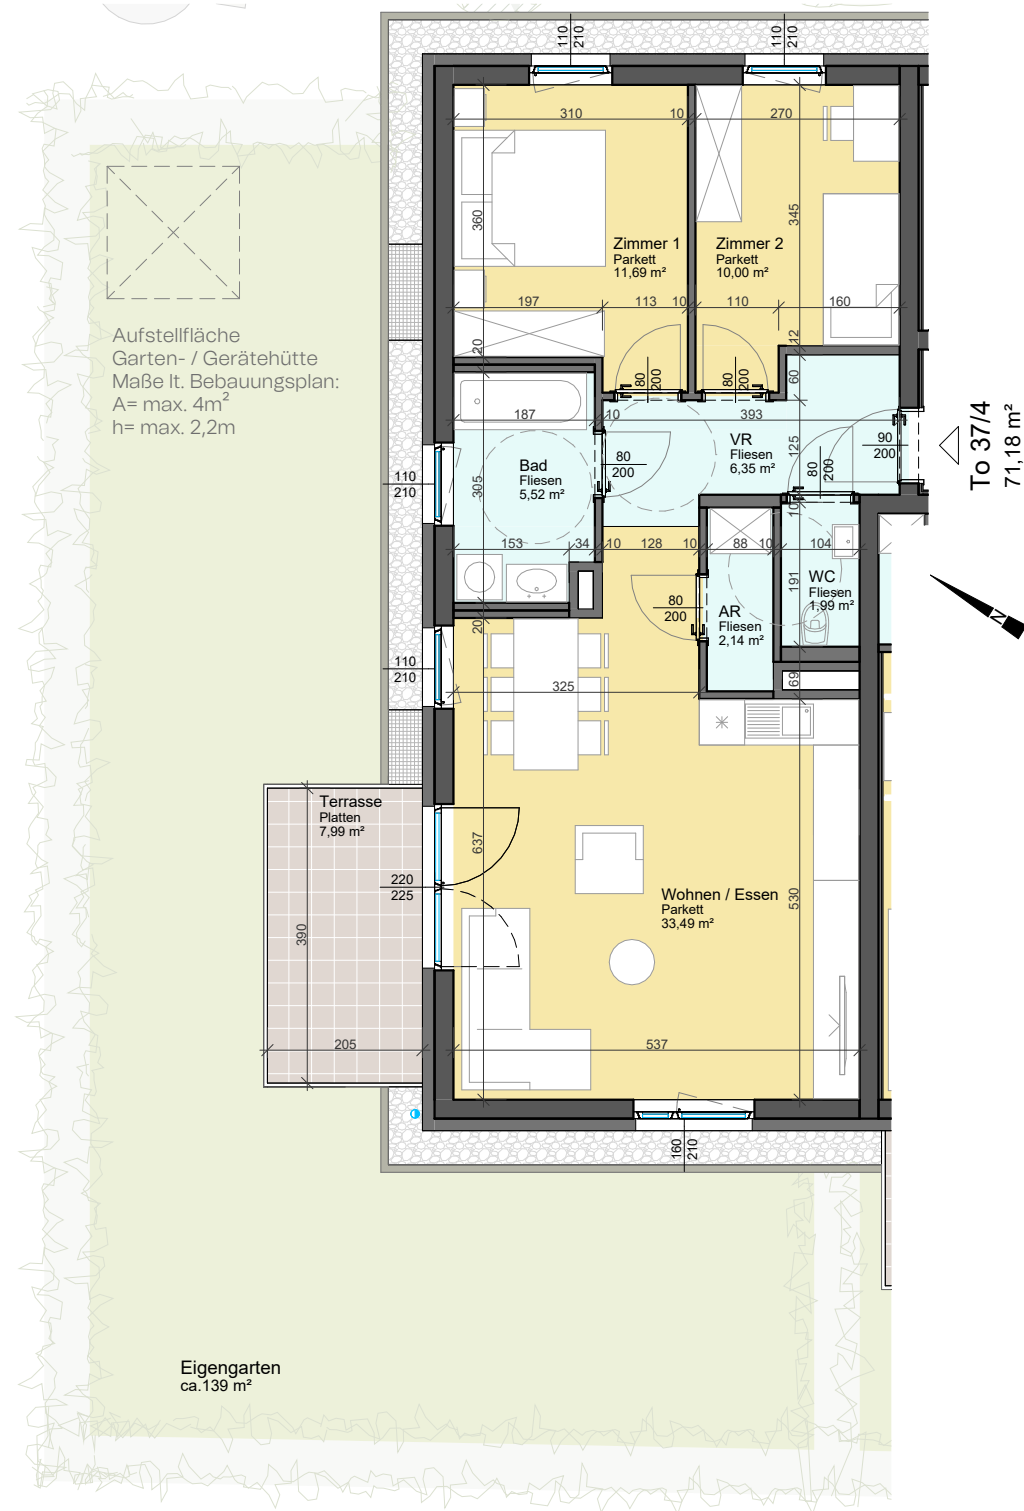

Vorbehaltlich eventueller Abweichungen der dargestellten Grundrisse.
 Die dargestellten Maße sind Rohbaumaße, für die Möbelbestellung unbedingt Naturmaße nehmen!
 Die Einrichtung ist nur symbolisch dargestellt. Kein Maßstab!

ERDGESCHOSS
 Am Nordsaum 82a - Haus 8 - Top 37/4

TOP	37/4
Zimmer	3
Wohnfläche	71,18 m ²
Terrasse	8,00 m ²
Wohnnutzfläche	71,18 m ²
Stellplatz	P 37/4
Kellerabteil	6,93 m ²
Garten	ca. 139 m ²

TIEFGARAGENPLATZ
 KELLERABTEIL