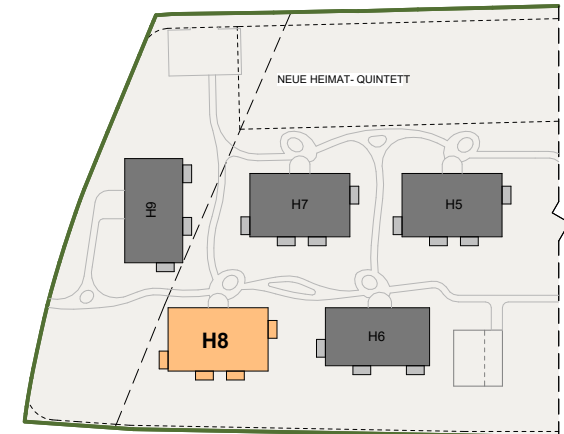

ÜBERSICHT SIEDLUNG

gez. Habibi, Haslehner