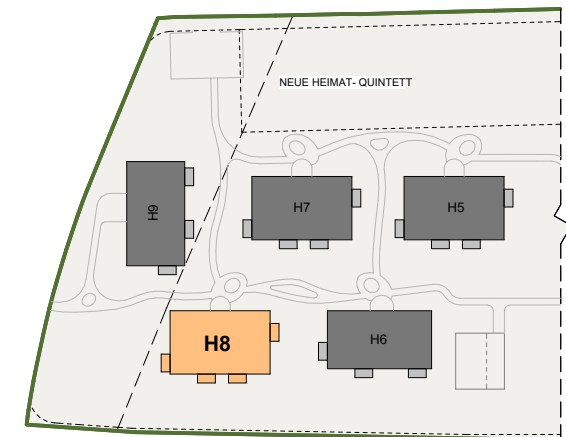

1. OBERGESCHOSS  
 Am Nordsaum 82a - Haus 8 - Top 38/5

TOP	38/5
Zimmer	2
Wohnfläche	49,36 m <sup>2</sup>
Balkon	8,00 m <sup>2</sup>
Wohnnutzfläche	49,36 m <sup>2</sup>
Stellplatz	P 38/5
Kellerabteil	6,07 m <sup>2</sup>

TIEFGARAGENPLATZ  
 KELLERABTEIL

ÜBERSICHT GESCHOSS

ÜBERSICHT SIEDLUNG

gez. Habibi, Haslehner