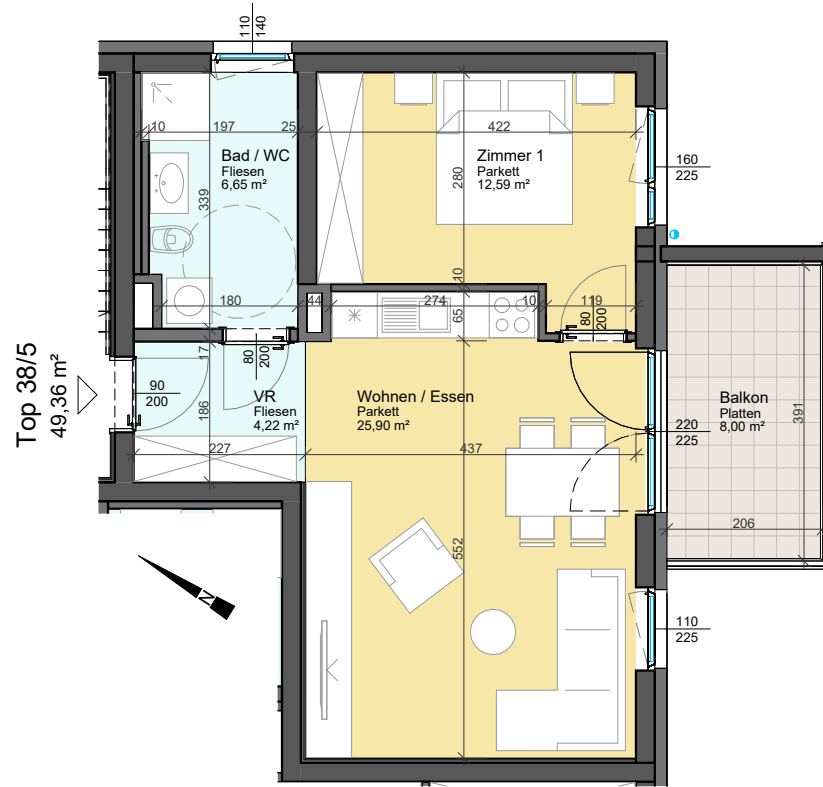

Vorbehaltlich eventueller Abweichungen der dargestellten Grundrisse.  
 Die dargestellten Maße sind Rohbaumaße, für die Möbelbestellung unbedingt Naturmaße nehmen!  
 Die Einrichtung ist nur symbolisch dargestellt. Kein Maßstab!

1. OBERGESCHOSS  
 Am Nordsaum 82a - Haus 8 - Top 38/5

TOP	38/5
Zimmer	2
Wohnfläche	49,36 m <sup>2</sup>
Balkon	8,00 m <sup>2</sup>
Wohnnutzfläche	49,36 m <sup>2</sup>
Stellplatz	P 38/5
Kellerabteil	6,07 m <sup>2</sup>