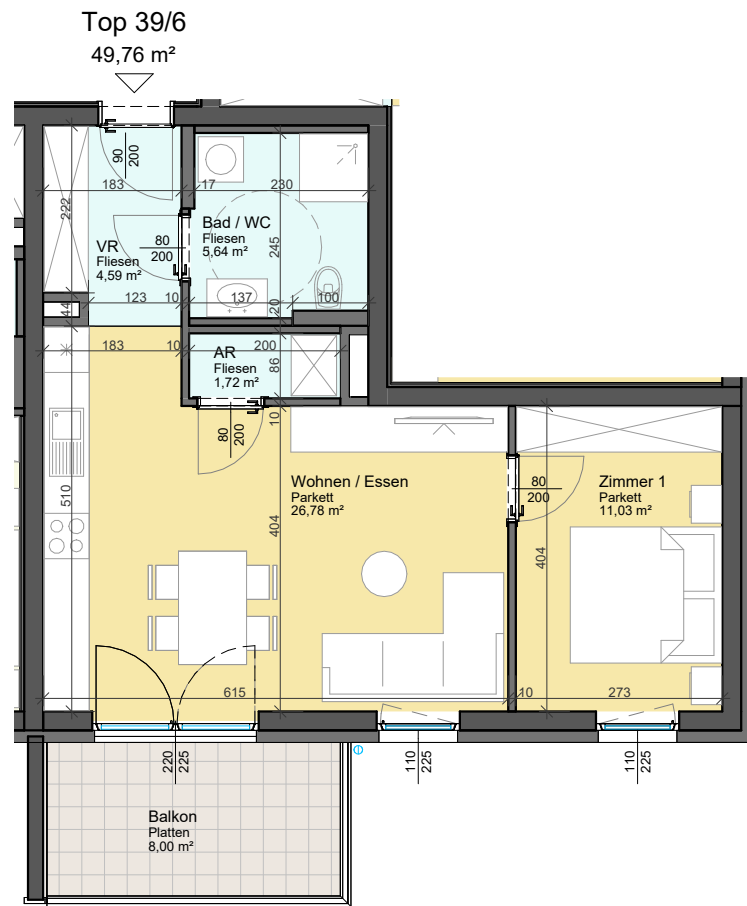

Vorbehaltlich eventueller Abweichungen der dargestellten Grundrisse.  
 Die dargestellten Maße sind Rohbaumaße, für die Möbelbestellung unbedingt Naturmaße nehmen!  
 Die Einrichtung ist nur symbolisch dargestellt. Kein Maßstab!

1. OBERGESCHOSS  
 Am Nordsaum 82a - Haus 8 - Top 39/6

TOP	39/6
Zimmer	2
Wohnfläche	49,76 m <sup>2</sup>
Balkon	8,00 m <sup>2</sup>
Wohnnutzfläche	49,76 m <sup>2</sup>
Stellplatz	P 39/6
Kellerabteil	6,12 m <sup>2</sup>