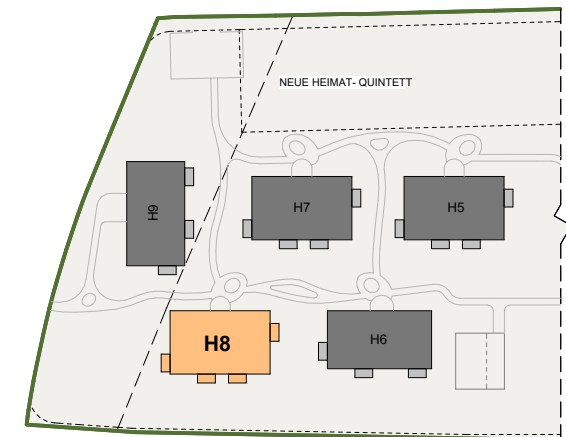

1. OBERGESCHOSS  
 Am Nordsaum 82a - Haus 8 - Top 39/6

TOP	39/6
Zimmer	2
Wohnfläche	49,76 m <sup>2</sup>
Balkon	8,00 m <sup>2</sup>
Wohnnutzfläche	49,76 m <sup>2</sup>
Stellplatz	P 39/6
Kellerabteil	6,12 m <sup>2</sup>

TIEFGARAGENPLATZ  
 KELLERABTEIL

ÜBERSICHT GESCHOSS

ÜBERSICHT SIEDLUNG

gez. Habibi, Haslehner