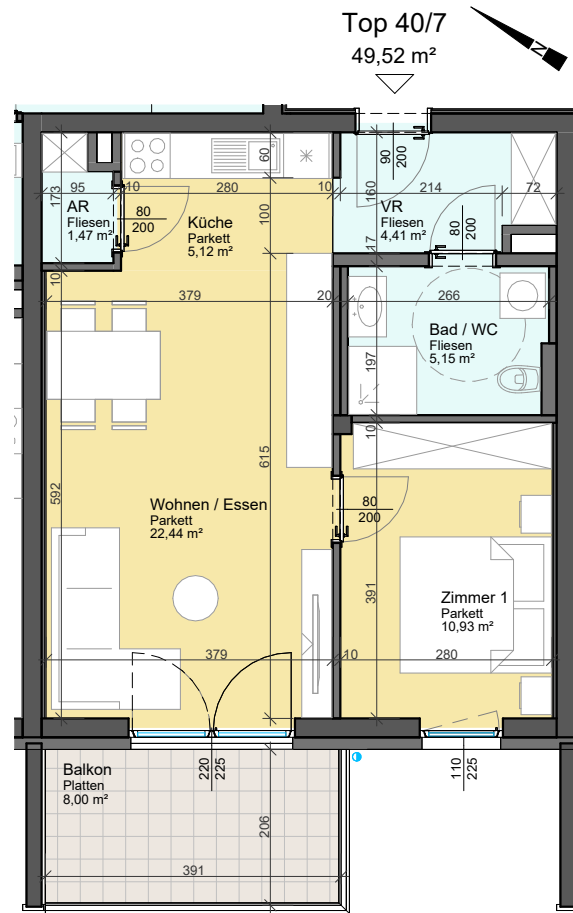

Vorbehaltlich eventueller Abweichungen der dargestellten Grundrisse.
 Die dargestellten Maße sind Rohbaumaße, für die Möbelbestellung unbedingt Naturmaße nehmen!
 Die Einrichtung ist nur symbolisch dargestellt. Kein Maßstab!

Top 40/7
49,52 m²

1. OBERGESCHOSS
 Am Nordsaum 82a - Haus 8 - Top 40/7

TOP	40/7
Zimmer	2
Wohnfläche	49,52 m²
Terrasse	8,00 m²
Wohnnutzfläche	49,52 m²
Stellplatz	P 40/7
Kellerabteil	6,73 m²

TIEFGARAGENPLATZ
 KELLERABTEIL