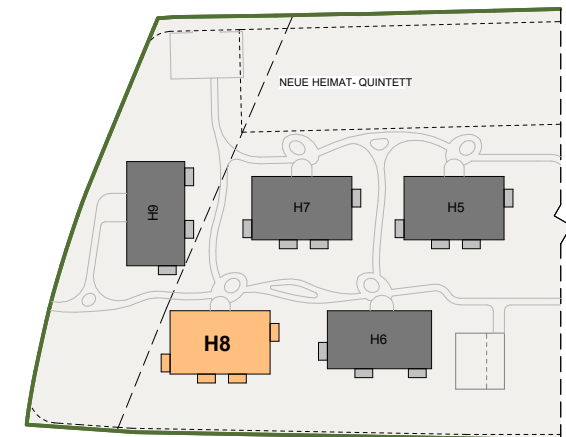

ÜBERSICHT SIEDLUNG

gez. Habibi, Haslehner