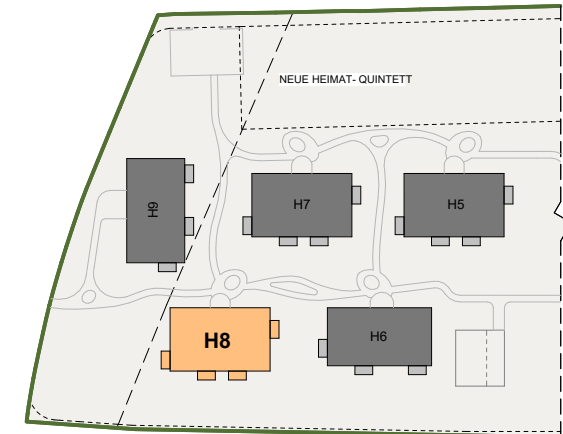

ÜBERSICHT SIEDLUNG

gez. Habibi, Haslehner