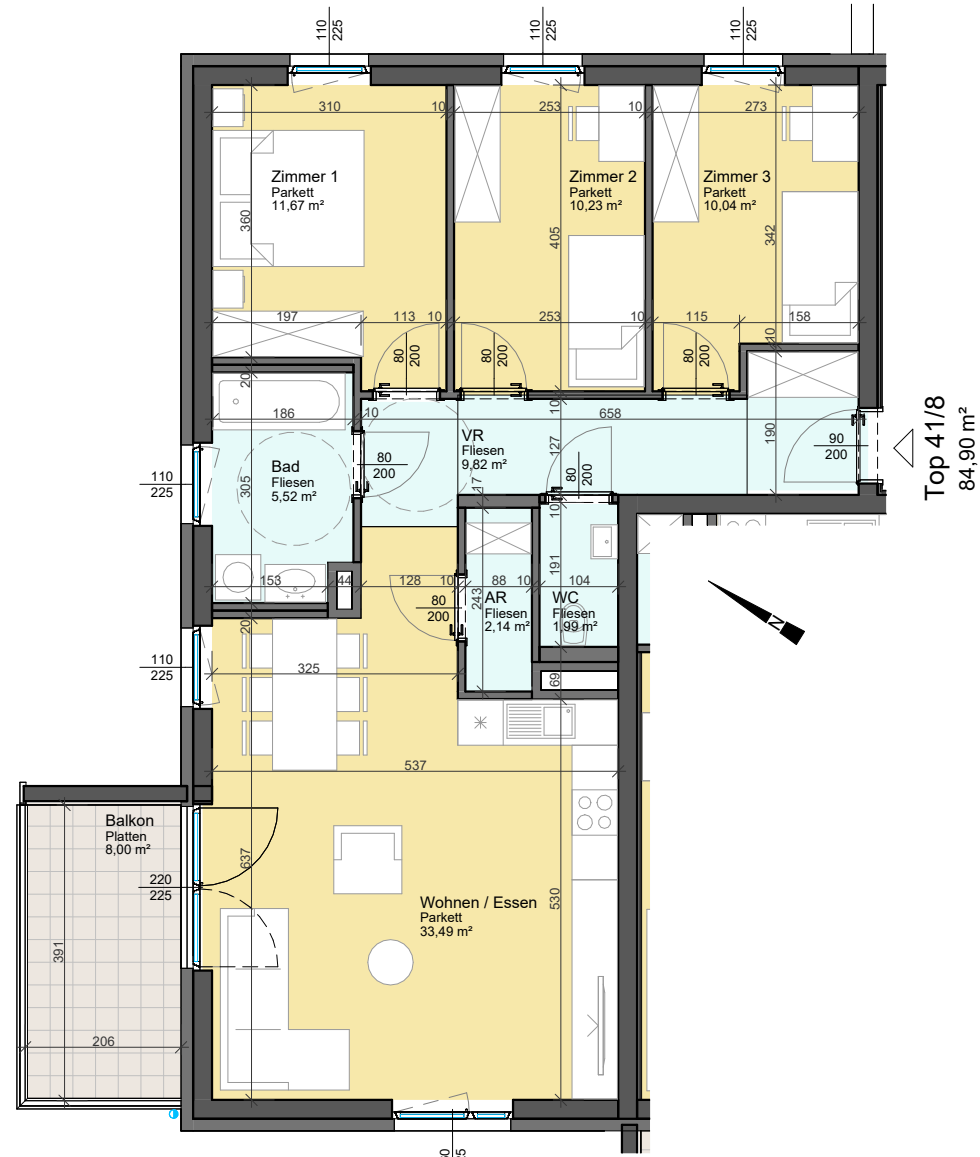

Vorbehaltlich eventueller Abweichungen der dargestellten Grundrisse.
 Die dargestellten Maße sind Rohbaumaße, für die Möbelbestellung unbedingt Naturmaße nehmen!
 Die Einrichtung ist nur symbolisch dargestellt. Kein Maßstab!

Top 41/8
84,90 m²

1. OBERGESCHOSS
 Am Nordsaum 82a - Haus 8 - Top 41/8

TOP	41/8
Zimmer	4
Wohnfläche	84,90 m²
Balkon	8,00 m²
Wohnnutzfläche	84,90 m²
Stellplatz	P 41/8
Kellerabteil	6,97 m²

TIEFGARAGENPLATZ
 KELLERABTEIL