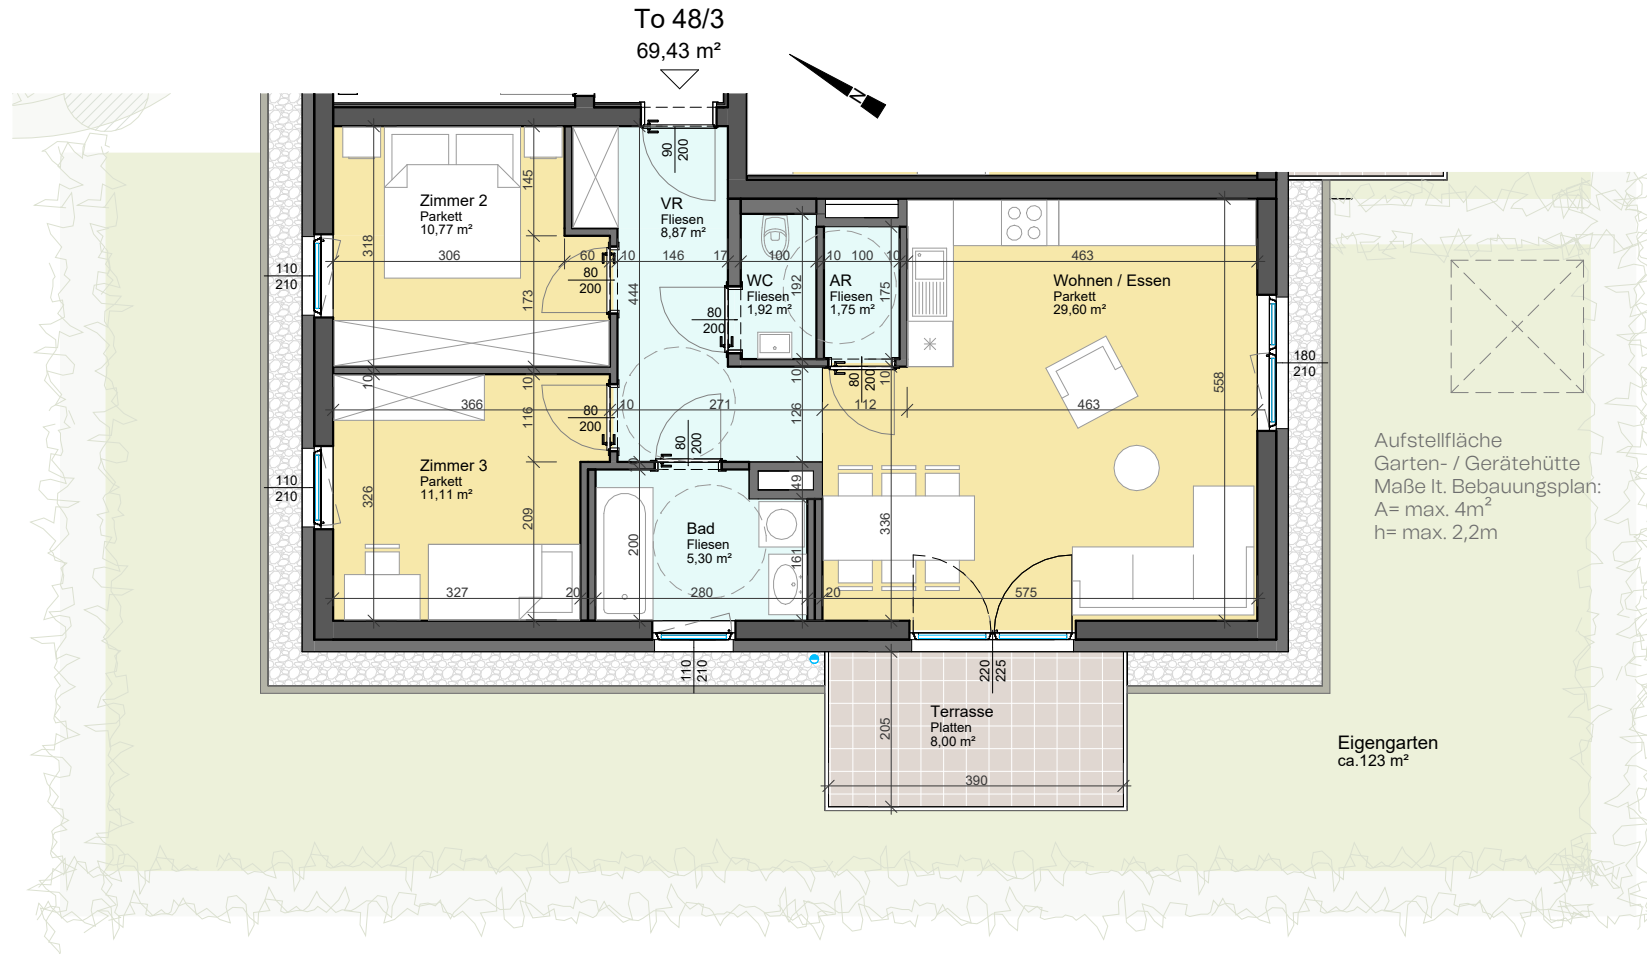

Vorbehaltlich eventueller Abweichungen der dargestellten Grundrisse.
 Die dargestellten Maße sind Rohbaumaße, für die Möbelbestellung unbedingt Naturmaße nehmen!
 Die Einrichtung ist nur symbolisch dargestellt. Kein Maßstab!

ERDGESCHOSS
 Am Nordsaum 82 - Haus 9 - Top 48/3

TOP	48/3
Zimmer	3
Wohnfläche	69,43 m ²
Terrasse	8,00 m ²
Wohnnutzfläche	69,43 m ²
Stellplatz	P 48/3
Kellerabteil	5,54 m ²
Garten	ca. 123 m ²

TIEFGARAGENPLATZ
 KELLERABTEIL