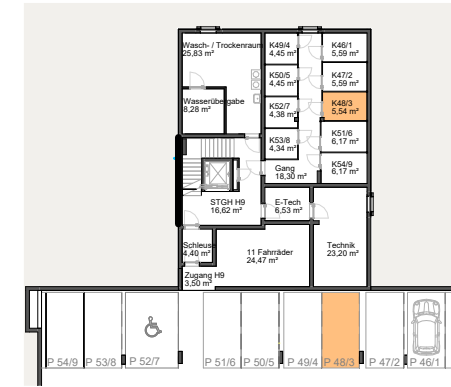

Vorbehaltlich eventueller Abweichungen der dargestellten Grundrisse.
 Die dargestellten Maße sind Rohbaumaße, für die Möbelbestellung unbedingt Naturmaße nehmen!
 Die Einrichtung ist nur symbolisch dargestellt. Kein Maßstab!

ERDGESCHOSS
 Am Nordsaum 82 - Haus 9 - Top 48/3

TOP	48/3
Zimmer	3
Wohnfläche	69,43 m ²
Terrasse	8,00 m ²
Wohnnutzfläche	69,43 m ²
Stellplatz	P 48/3
Kellerabteil	5,54 m ²
Garten	ca. 123 m ²

TIEFGARAGENPLATZ
 KELLERABTEIL