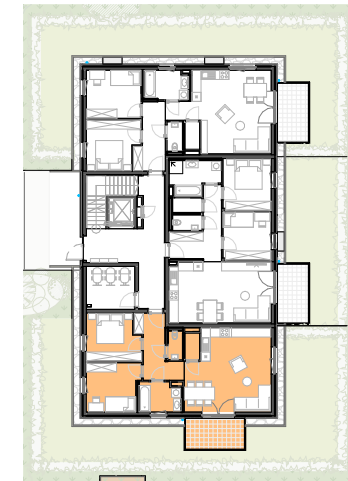

Vorbehaltlich eventueller Abweichungen der dargestellten Grundrisse.
 Die dargestellten Maße sind Rohbaumaße, für die Möbelbestellung unbedingt Naturmaße nehmen!
 Die Einrichtung ist nur symbolisch dargestellt. Kein Maßstab!

ERDGESCHOSS
 Am Nordsaum 82 - Haus 9 - Top 48/3

TOP	48/3
Zimmer	3
Wohnfläche	69,43 m ²
Terrasse	8,00 m ²
Wohnnutzfläche	69,43 m ²
Stellplatz	P 48/3
Kellerabteil	5,54 m ²
Garten	ca. 123 m ²

TIEFGARAGENPLATZ
 KELLERABTEIL