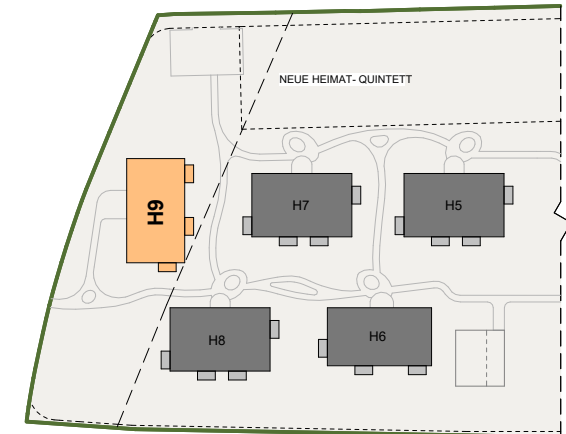

ÜBERSICHT SIEDLUNG

gez. Habibi, Haslehner