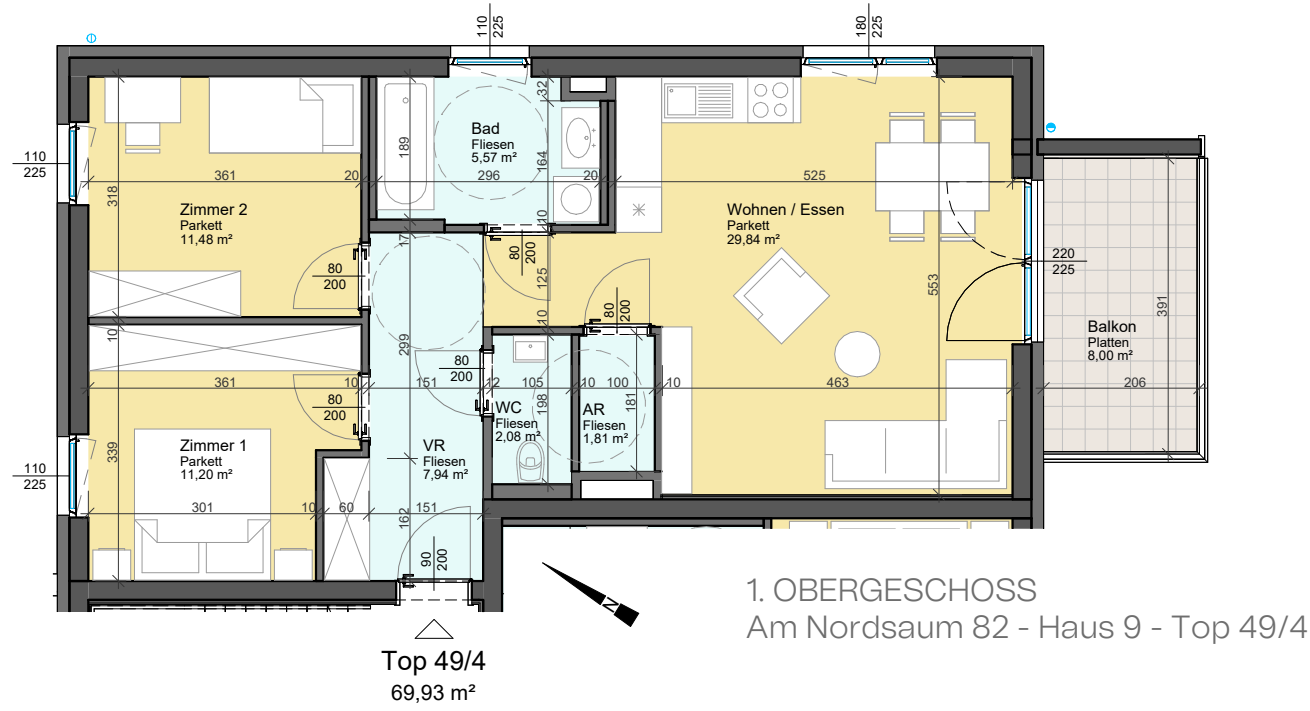

Vorbehaltlich eventueller Abweichungen der dargestellten Grundrisse.
 Die dargestellten Maße sind Rohbaumaße, für die Möbelbestellung unbedingt Naturmaße nehmen!
 Die Einrichtung ist nur symbolisch dargestellt. Kein Maßstab!

TOP	49/4
Zimmer	3
Wohnfläche	69,93 m ²
Balkon	8,00 m ²
Wohnnutzfläche	69,93 m ²
Stellplatz	P 49/4
Kellerabteil	4,45 m ²

TIEFGARAGENPLATZ
 KELLERABTEIL

ÜBERSICHT GESCHOSS

ÜBERSICHT SIEDLUNG

gez. Habibi, Haslehner