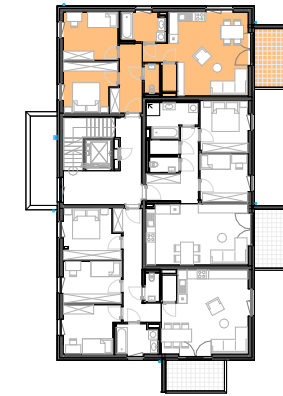

Vorbehaltlich eventueller Abweichungen der dargestellten Grundrisse.
 Die dargestellten Maße sind Rohbaumaße, für die Möbelbestellung unbedingt Naturmaße nehmen!
 Die Einrichtung ist nur symbolisch dargestellt. Kein Maßstab!

TOP	49/4
Zimmer	3
Wohnfläche	69,93 m ²
Balkon	8,00 m ²
Wohnnutzfläche	69,93 m ²
Stellplatz	P 49/4
Kellerabteil	4,45 m ²

TIEFGARAGENPLATZ
 KELLERABTEIL

ÜBERSICHT GESCHOSS

ÜBERSICHT SIEDLUNG

gez. Habibi, Haslehner