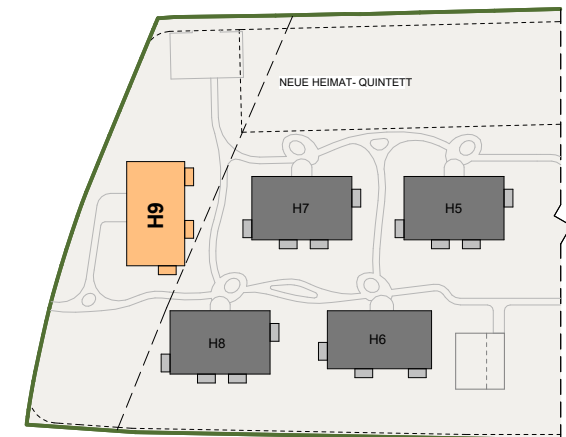

TOP	49/4
Zimmer	3
Wohnfläche	69,93 m ²
Balkon	8,00 m ²
Wohnnutzfläche	69,93 m ²
Stellplatz	P 49/4
Kellerabteil	4,45 m ²

TIEFGARAGENPLATZ
 KELLERABTEIL

ÜBERSICHT GESCHOSS

ÜBERSICHT SIEDLUNG

gez. Habibi, Haslehner