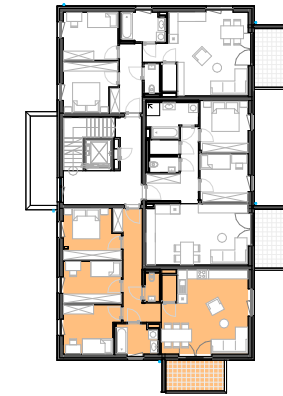

Vorbehaltlich eventueller Abweichungen der dargestellten Grundrisse.
 Die dargestellten Maße sind Rohbaumaße, für die Möbelbestellung unbedingt Naturmaße nehmen!
 Die Einrichtung ist nur symbolisch dargestellt. Kein Maßstab!

1. OBERGESCHOSS
 Am Nordsaum 82 - Haus 9 - Top 51/6

TOP	51/6
Zimmer	4
Wohnfläche	84,86 m ²
Balkon	8,00 m ²
Wohnnutzfläche	84,86 m ²
Stellplatz	P 51/6
Kellerabteil	6,17 m ²

TIEFGARAGENPLATZ
 KELLERABTEIL