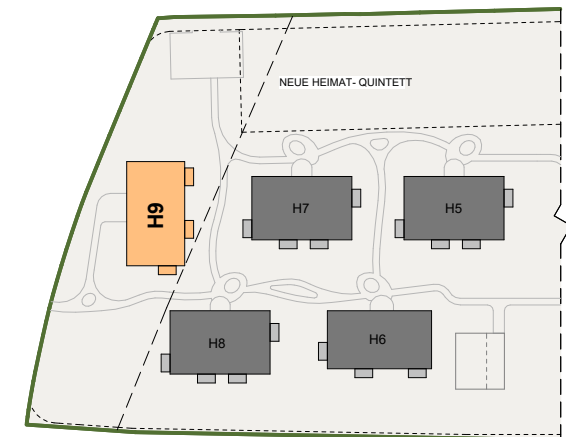

ÜBERSICHT SIEDLUNG

gez. Habibi, Haslehner