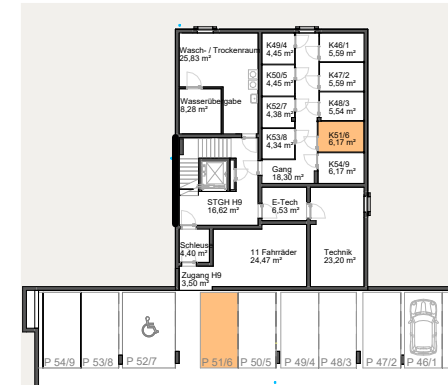

Vorbehaltlich eventueller Abweichungen der dargestellten Grundrisse.
 Die dargestellten Maße sind Rohbaumaße, für die Möbelbestellung unbedingt Naturmaße nehmen!
 Die Einrichtung ist nur symbolisch dargestellt. Kein Maßstab!

1. OBERGESCHOSS
 Am Nordsaum 82 - Haus 9 - Top 51/6

TOP	51/6
Zimmer	4
Wohnfläche	84,86 m ²
Balkon	8,00 m ²
Wohnnutzfläche	84,86 m ²
Stellplatz	P 51/6
Kellerabteil	6,17 m ²

TIEFGARAGENPLATZ
 KELLERABTEIL