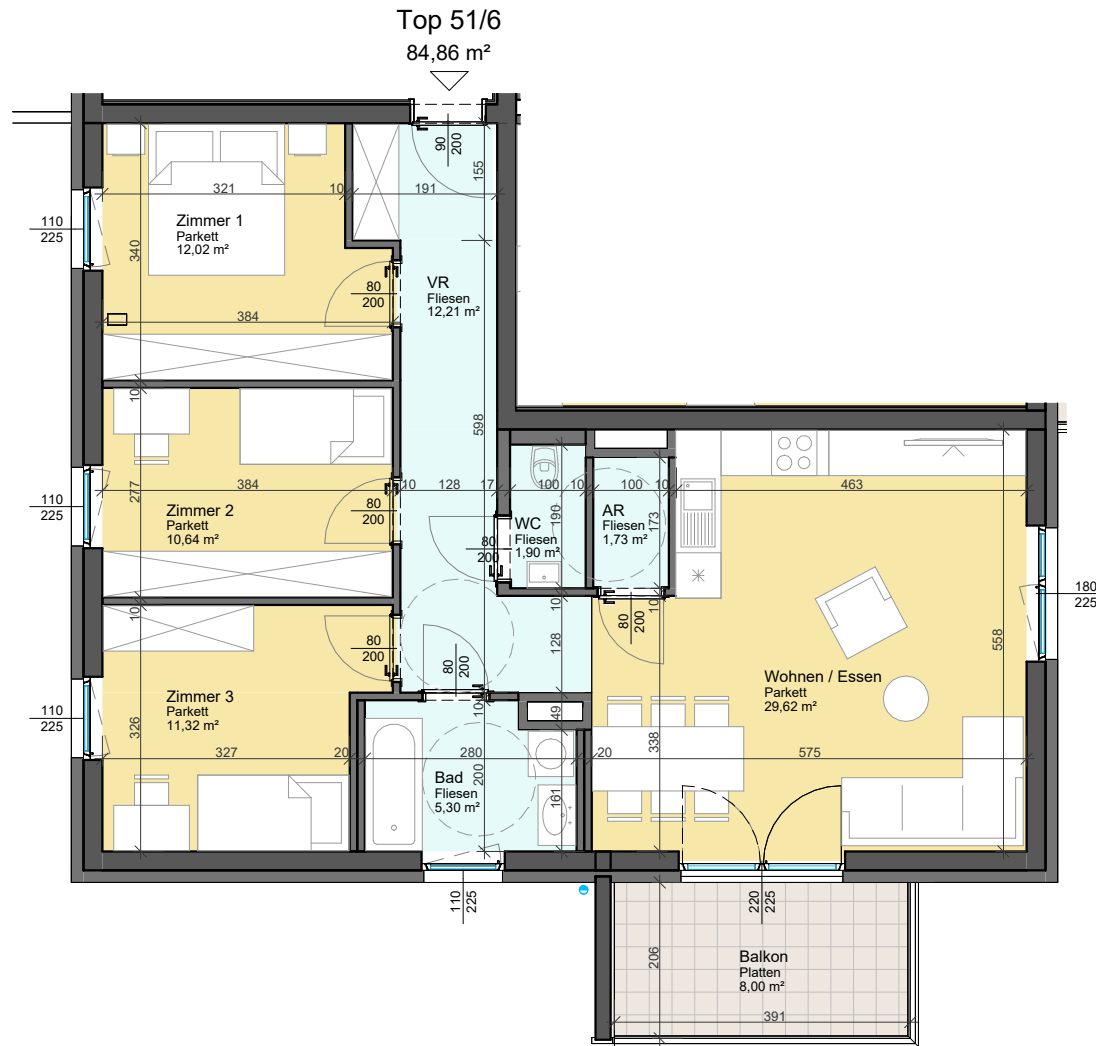

Vorbehaltlich eventueller Abweichungen der dargestellten Grundrisse.
 Die dargestellten Maße sind Rohbaumaße, für die Möbelbestellung unbedingt Naturmaße nehmen!
 Die Einrichtung ist nur symbolisch dargestellt. Kein Maßstab!

1. OBERGESCHOSS
 Am Nordsaum 82 - Haus 9 - Top 51/6

TOP	51/6
Zimmer	4
Wohnfläche	84,86 m ²
Balkon	8,00 m ²
Wohnnutzfläche	84,86 m ²
Stellplatz	P 51/6
Kellerabteil	6,17 m ²

TIEFGARAGENPLATZ
 KELLERABTEIL